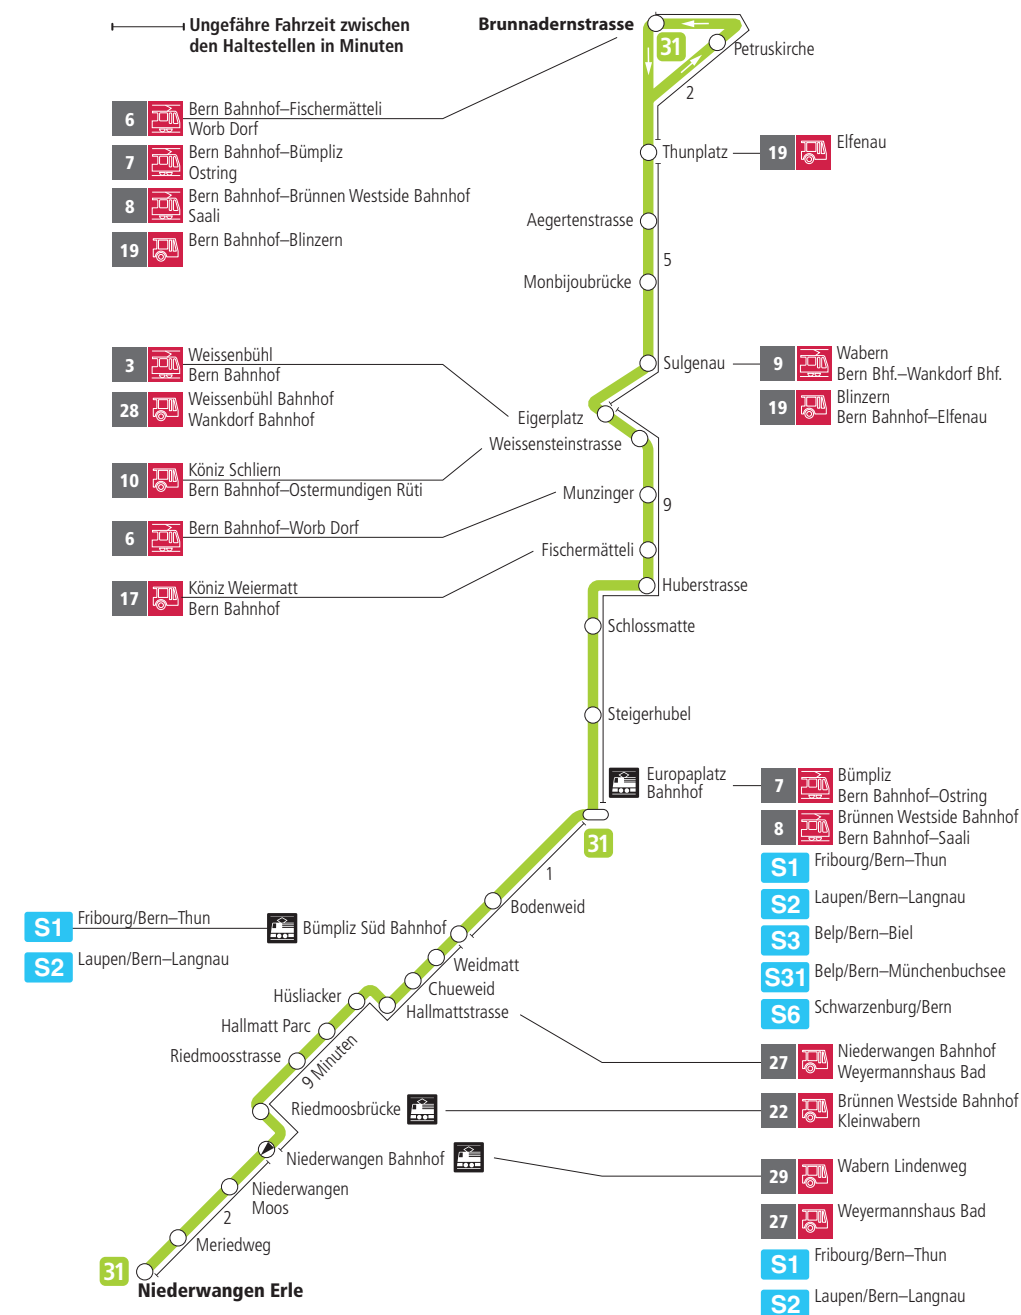

# Linie 31

Niederwangen – Europaplatz Bahnhof – Brunnadernstrasse  
Brunnadernstrasse – Europaplatz Bahnhof – Niederwangen

**BERNMOBIL**  
ZUSAMMEN UNTERWEGS

## Abfahrten ab Huberstrasse ►►► Brunnadernstrasse

Gültig vom 11.12.2022 bis 09.12.2023

	Montag–Freitag	Samstag
5h		
6h	27 42 57	
7h	12 27 42 57	
8h	12 27 42 57	
9h	12 27 42 57	
10h	12 27 42 57	
11h	12 27 42 57	
12h	12 27 42 57	
13h	12 27 42 57	
14h	12 27 42 57	
15h	12 27 42 57	
16h	13 28 43 58	
17h	13 28 43 57	
18h	12 27 42 57	
19h	12 27 42 57	
20h	12 27 42 57	
21h	12 27 42 57	
22h	12	
23h		
0h		

Alles Niederflrbusse (ohne Gewähr) ♿

Für Anschlüsse und Einhaltung der Abfahrtszeiten besteht keine Gewähr.

### Feiertage:

1. und 2. Januar, Karfreitag, Ostermontag, Auffahrt, Pfingstmontag, 1. August, 25. und 26. Dezember.