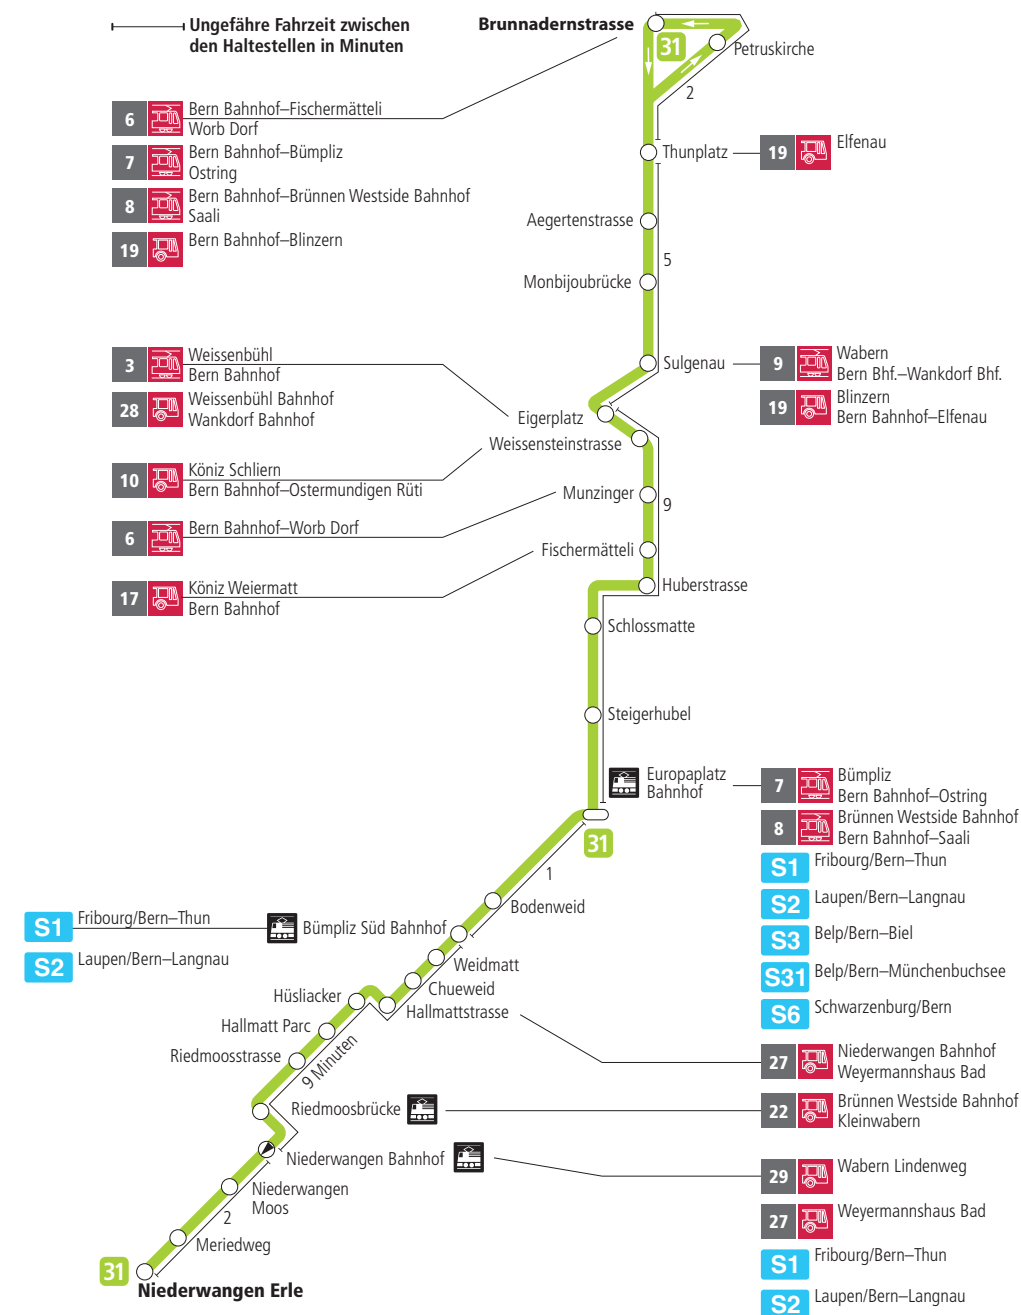

# Linie 31

Niederwangen – Europaplatz Bahnhof – Brunnadernstrasse  
Brunnadernstrasse – Europaplatz Bahnhof – Niederwangen

**BERNMOBIL**  
ZUSAMMEN UNTERWEGS

## Abfahrten ab Niederwangen Erle ►►► Brunnadernstrasse

Gültig vom 11.12.2022 bis 09.12.2023

	Montag–Freitag	Samstag
5h		
6h	05 20 35 50	
7h	05 20 35 50	05 <sup>x</sup> 35 <sup>x</sup>
8h	05 20 35	05 <sup>x</sup> 35 <sup>x</sup>
9h	05 35	05 <sup>x</sup> 35 <sup>x</sup>
10h	05 35	05 <sup>x</sup> 35 <sup>x</sup>
11h	05 35	05 <sup>x</sup> 35 <sup>x</sup>
12h	05 35	05 <sup>x</sup> 35 <sup>x</sup>
13h	05 35	05 <sup>x</sup> 35 <sup>x</sup>
14h	05 35	05 <sup>x</sup> 35 <sup>x</sup>
15h	05 35	05 <sup>x</sup> 35 <sup>x</sup>
16h	05 20 35 50	05 <sup>x</sup> 35 <sup>x</sup>
17h	05 20 35 50	05 <sup>x</sup> 35 <sup>x</sup>
18h	05 20 35	05 <sup>x</sup> 35 <sup>x</sup>
19h	05 35	05 <sup>x</sup> 35 <sup>x</sup>
20h	05	05 <sup>x</sup>
21h		
22h		
23h		
0h		

Alles Niederflrbusse (ohne Gewähr) &

Für Anschlüsse und Einhaltung der Abfahrtszeiten besteht keine Gewähr.

### Zeichenerklärung:

x=fährt bis Europaplatz Bahnhof