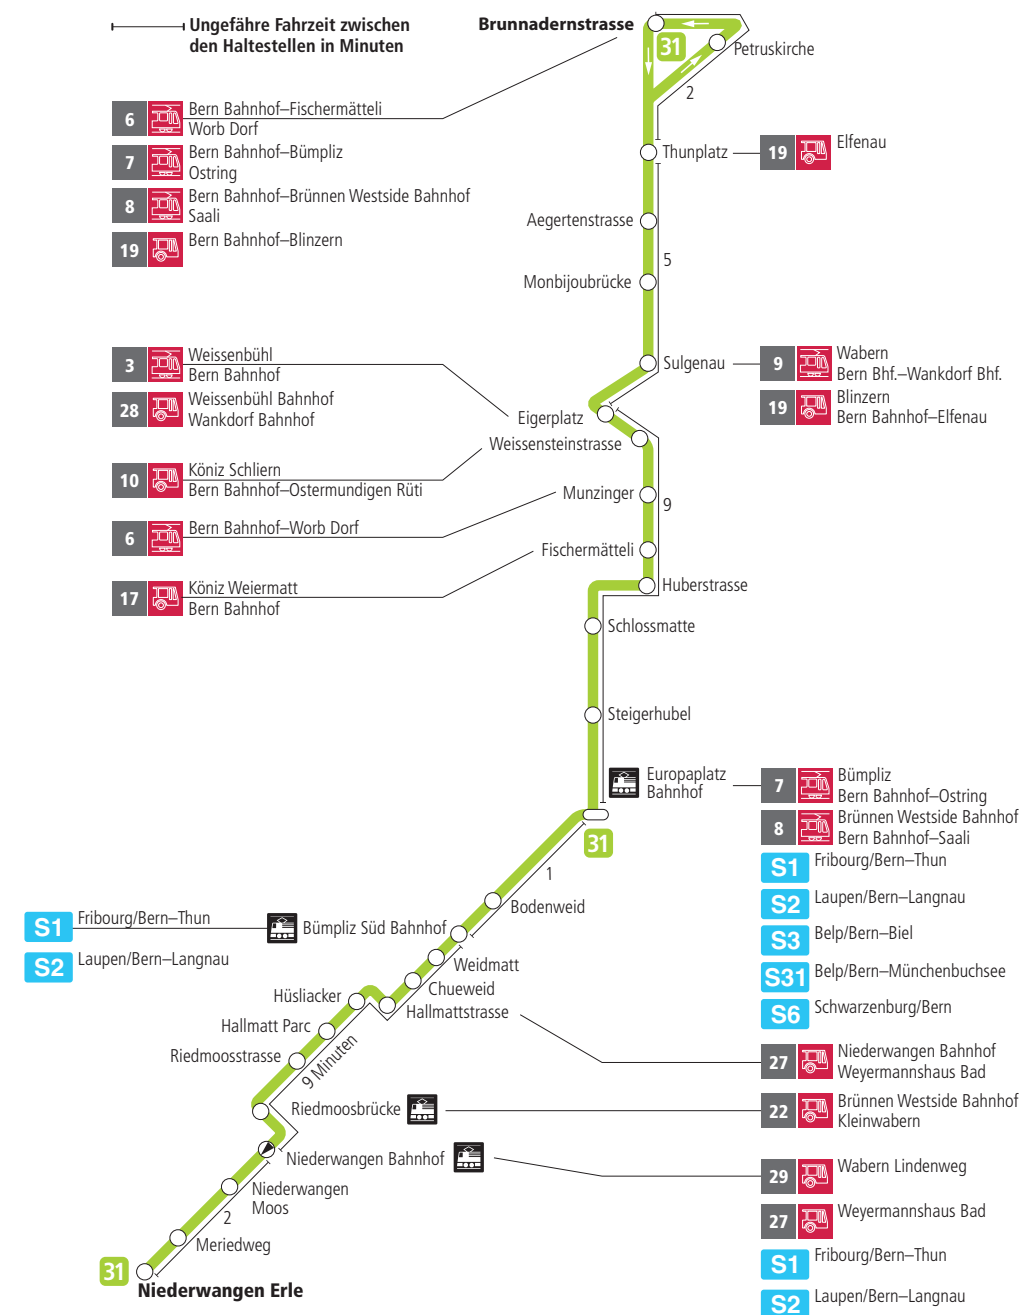

Linie 31

Niederwangen – Europaplatz Bahnhof – Brunnadernstrasse
Brunnadernstrasse – Europaplatz Bahnhof – Niederwangen

BERNMOBIL
ZUSAMMEN UNTERWEGS

Abfahrten ab Meriedweg ►►► Brunnadernstrasse

Gültig vom 11.12.2022 bis 09.12.2023

	Montag–Freitag	Samstag
5h		
6h	07 22 37 52	
7h	07 22 37 52	07 ^x 37 ^x
8h	07 22 37	07 ^x 37 ^x
9h	07 37	07 ^x 37 ^x
10h	07 37	07 ^x 37 ^x
11h	07 37	07 ^x 37 ^x
12h	07 37	07 ^x 37 ^x
13h	07 37	07 ^x 37 ^x
14h	07 37	07 ^x 37 ^x
15h	07 37	07 ^x 37 ^x
16h	07 22 37 52	07 ^x 37 ^x
17h	07 22 37 52	07 ^x 37 ^x
18h	07 22 37	07 ^x 37 ^x
19h	07 37	07 ^x 37 ^x
20h	07	07 ^x
21h		
22h		
23h		
0h		

Alles Niederflrbusse (ohne Gewähr) &

Für Anschlüsse und Einhaltung der Abfahrtszeiten besteht keine Gewähr.

Feiertage:

1. und 2. Januar, Karfreitag, Ostermontag, Auffahrt, Pfingstmontag, 1. August, 25. und 26. Dezember.

Zeichenerklärung:

x=fährt bis Europaplatz Bahnhof

Aktuelle Infos zur Haltestelle und Verkehrsmeldungen

QR-Code scannen und Ihre nächsten Abfahrten in Echtzeit sehen

» öV Plus App: Fahrplan und Tickets schweizweit