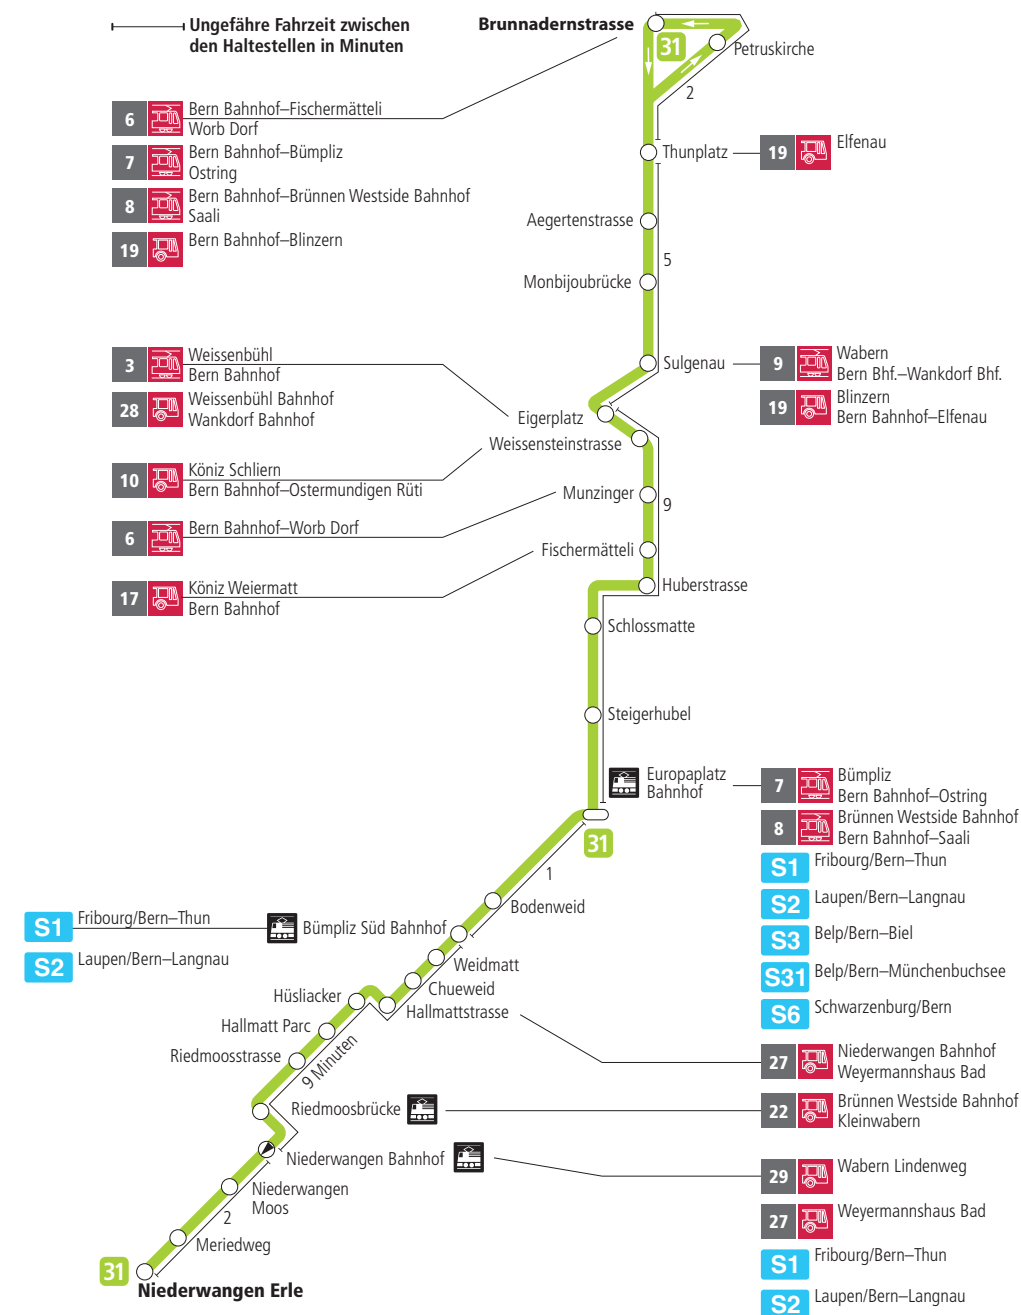

Linie 31

Niederwangen – Europaplatz Bahnhof – Brunnadernstrasse
Brunnadernstrasse – Europaplatz Bahnhof – Niederwangen

BERNMOBIL
ZUSAMMEN UNTERWEGS

Abfahrten ab Niederwangen Moos ▶▶▶ Brunnadernstrasse

Gültig vom 11.12.2022 bis 09.12.2023

	Montag–Freitag	Samstag
5h		
6h	08 23 38 53	
7h	08 23 38 53	07 ^x 37 ^x
8h	08 22 37	07 ^x 37 ^x
9h	07 37	07 ^x 37 ^x
10h	07 37	07 ^x 37 ^x
11h	07 37	07 ^x 37 ^x
12h	07 37	07 ^x 37 ^x
13h	07 37	07 ^x 37 ^x
14h	07 37	07 ^x 37 ^x
15h	07 37	07 ^x 37 ^x
16h	08 23 38 53	07 ^x 37 ^x
17h	08 23 37 52	07 ^x 37 ^x
18h	07 22 37	07 ^x 37 ^x
19h	07 37	07 ^x 37 ^x
20h	07	07 ^x
21h		
22h		
23h		
0h		

Alles Niederflrbusse (ohne Gewähr) &

Für Anschlüsse und Einhaltung der Abfahrtszeiten besteht keine Gewähr.

Feiertage:

1. und 2. Januar, Karfreitag, Ostermontag, Auffahrt, Pfingstmontag, 1. August, 25. und 26. Dezember.

Zeichenerklärung:

x=fährt bis Europaplatz Bahnhof

Aktuelle Infos zur Haltestelle und Verkehrsmeldungen

QR-Code scannen und Ihre nächsten Abfahrten in Echtzeit sehen

» öV Plus App: Fahrplan und Tickets schweizweit