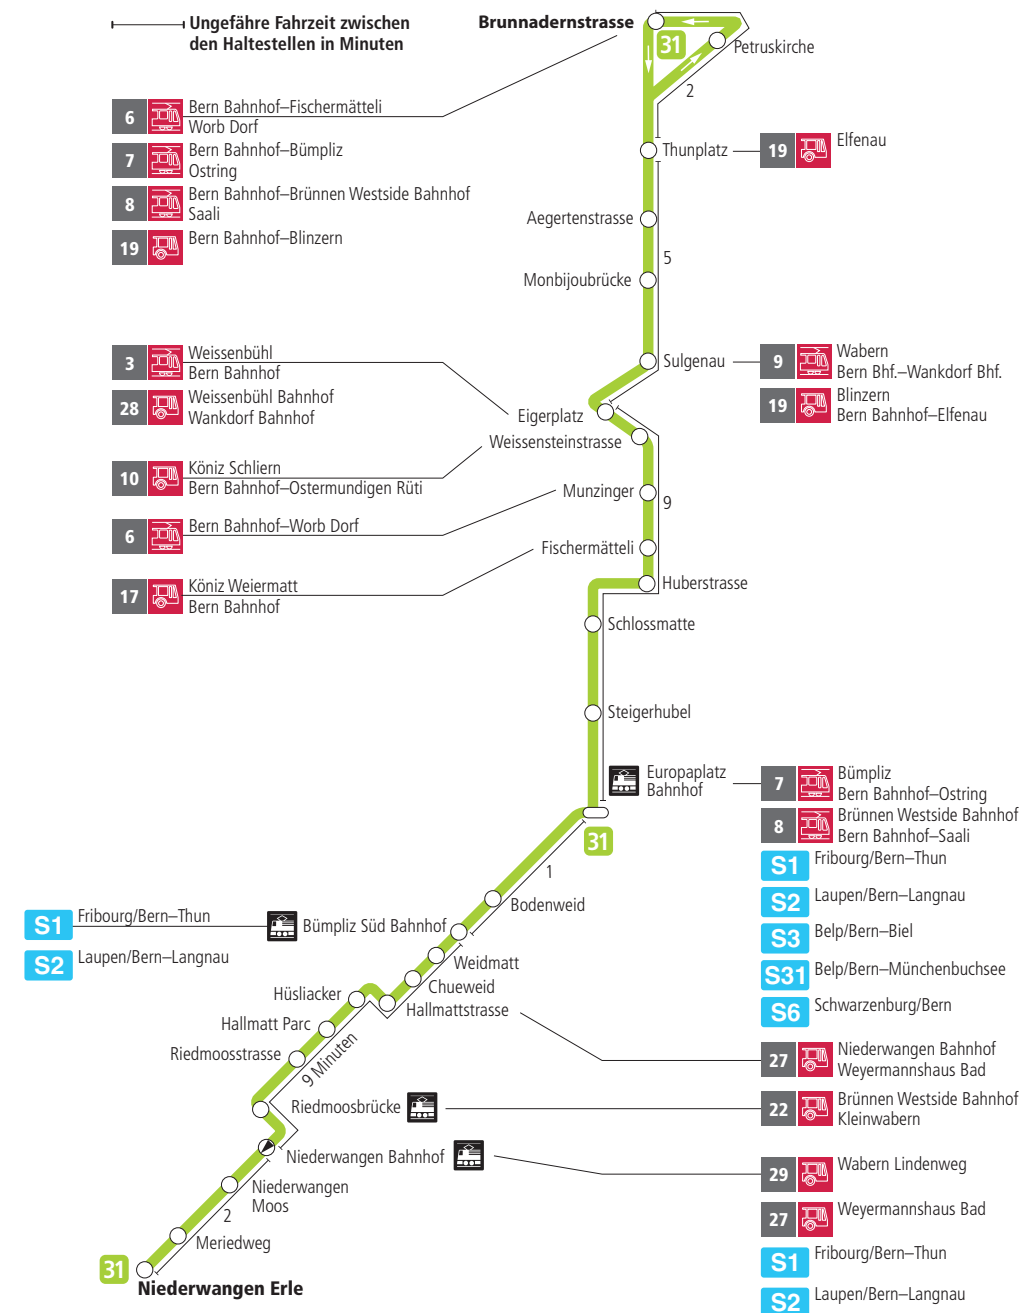

# Linie 31

Niederwangen – Europaplatz Bahnhof – Brunnadernstrasse  
Brunnadernstrasse – Europaplatz Bahnhof – Niederwangen

**BERNMOBIL**  
ZUSAMMEN UNTERWEGS

## Abfahrten ab Weidmatt ►►► Brunnadernstrasse

Gültig vom 11.12.2022 bis 09.12.2023

	Montag–Freitag	Samstag
5h		
6h	14 29 44 59	
7h	14 29 44 59	13 <sup>x</sup> 43 <sup>x</sup>
8h	14 29 44	13 <sup>x</sup> 43 <sup>x</sup>
9h	14 44	13 <sup>x</sup> 43 <sup>x</sup>
10h	14 44	13 <sup>x</sup> 43 <sup>x</sup>
11h	14 44	13 <sup>x</sup> 43 <sup>x</sup>
12h	14 44	13 <sup>x</sup> 43 <sup>x</sup>
13h	14 44	13 <sup>x</sup> 43 <sup>x</sup>
14h	14 44	13 <sup>x</sup> 43 <sup>x</sup>
15h	14 44	13 <sup>x</sup> 43 <sup>x</sup>
16h	15 30 45	13 <sup>x</sup> 43 <sup>x</sup>
17h	00 15 30 44 59	13 <sup>x</sup> 42 <sup>x</sup>
18h	14 28 43	12 <sup>x</sup> 42 <sup>x</sup>
19h	13 42	12 <sup>x</sup> 42 <sup>x</sup>
20h	12	12 <sup>x</sup>
21h		
22h		
23h		
0h		

Alles Niederflrbusse (ohne Gewähr) &

Für Anschlüsse und Einhaltung der Abfahrtszeiten besteht keine Gewähr.

### Zeichenerklärung:

x=fährt bis Europaplatz Bahnhof