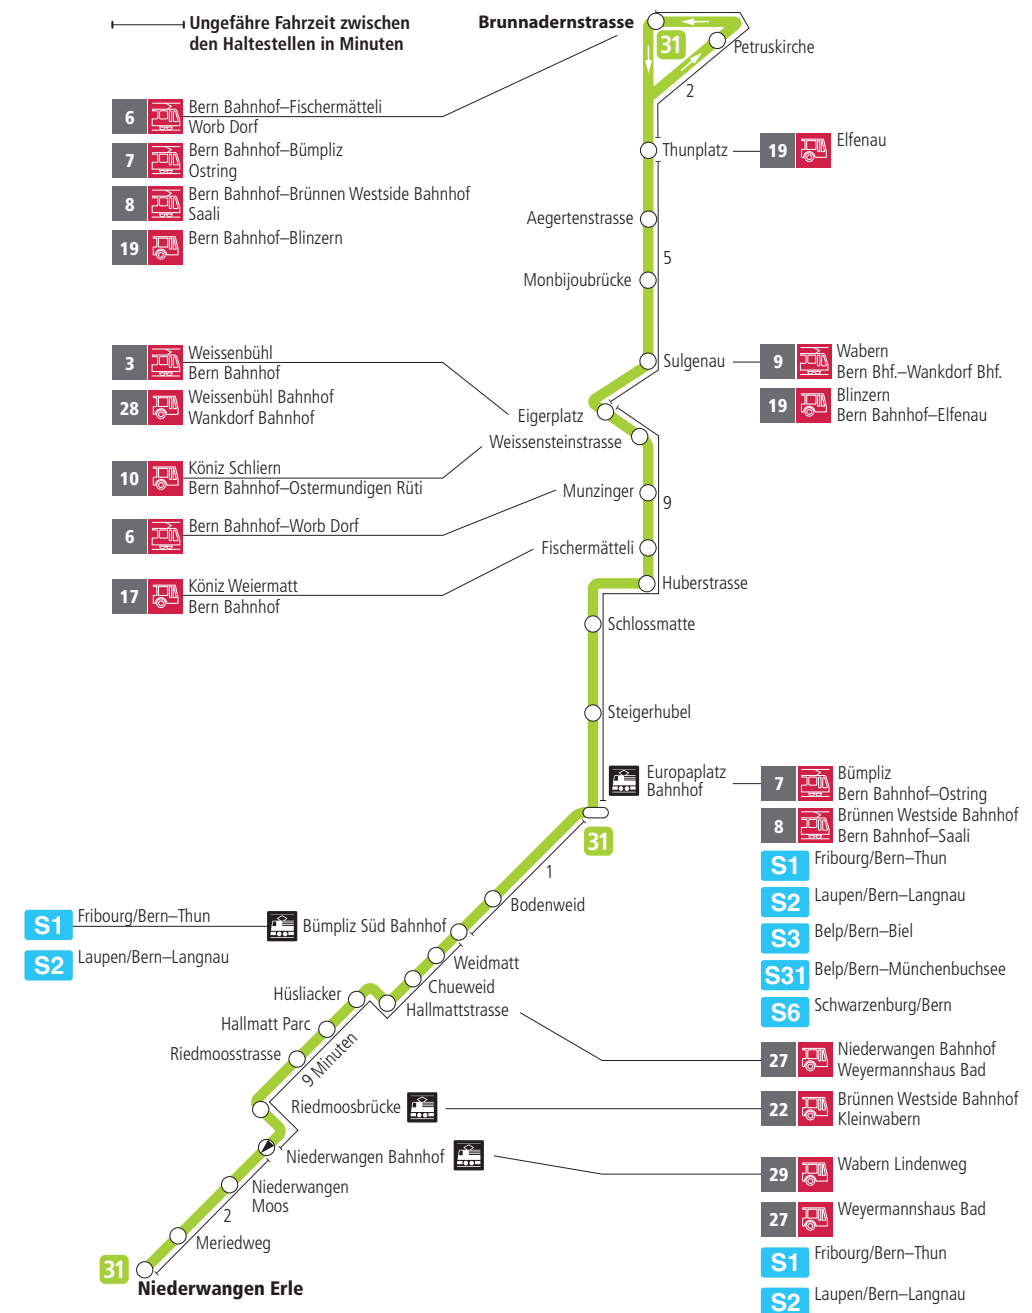

Linie 31

Niederwangen – Europaplatz Bahnhof – Brunnadernstrasse
Brunnadernstrasse – Europaplatz Bahnhof – Niederwangen

BERNMOBIL
ZUSAMMEN UNTERWEGS

Abfahrten ab Chueweid ►►► Brunnadernstrasse

Gültig vom 11.12.2022 bis 09.12.2023

Alles Niederflrbusse (ohne Gewähr) &

Für Anschlüsse und Einhaltung der Abfahrtszeiten besteht keine Gewähr.

Feiertage:

1. und 2. Januar, Karfreitag, Ostermontag, Auffahrt, Pfingstmontag, 1. August, 25. und 26. Dezember.

Zeichenerklärung:

x=fährt bis Europaplatz Bahnhof

Aktuelle Infos zur Haltestelle und Verkehrsmeldungen

QR-Code scannen und Ihre nächsten Abfahrten in Echtzeit sehen

►►► öV Plus App: Fahrplan und Tickets schweizweit