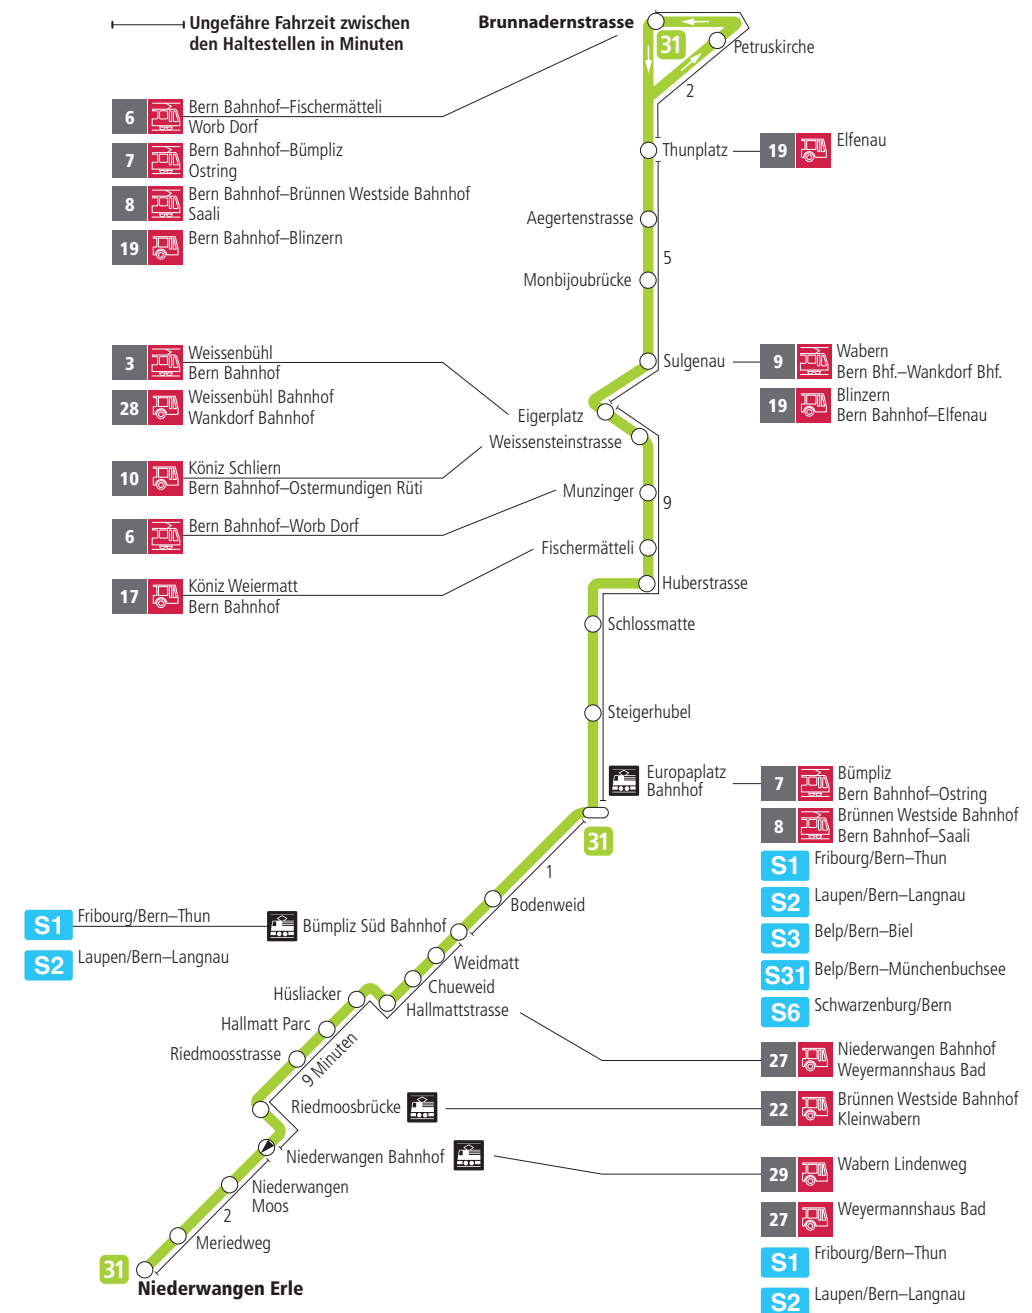

Linie 31

Niederwangen – Europaplatz Bahnhof – Brunnadernstrasse
Brunnadernstrasse – Europaplatz Bahnhof – Niederwangen

BERNMOBIL
ZUSAMMEN UNTERWEGS

Abfahrten ab Hallmatt Parc ►►► Brunnadernstrasse

Gültig vom 11.12.2022 bis 09.12.2023

Alles Niederflrbusse (ohne Gewähr) &

Für Anschlüsse und Einhaltung der Abfahrtszeiten besteht keine Gewähr.

Feiertage:

1. und 2. Januar, Karfreitag, Ostermontag, Auffahrt, Pfingstmontag, 1. August, 25. und 26. Dezember.

Zeichenerklärung:

x=fährt bis Europaplatz Bahnhof

Aktuelle Infos zur Haltestelle und Verkehrsmeldungen

QR-Code scannen und Ihre nächsten Abfahrten in Echtzeit sehen

» öV Plus App: Fahrplan und Tickets schweizweit