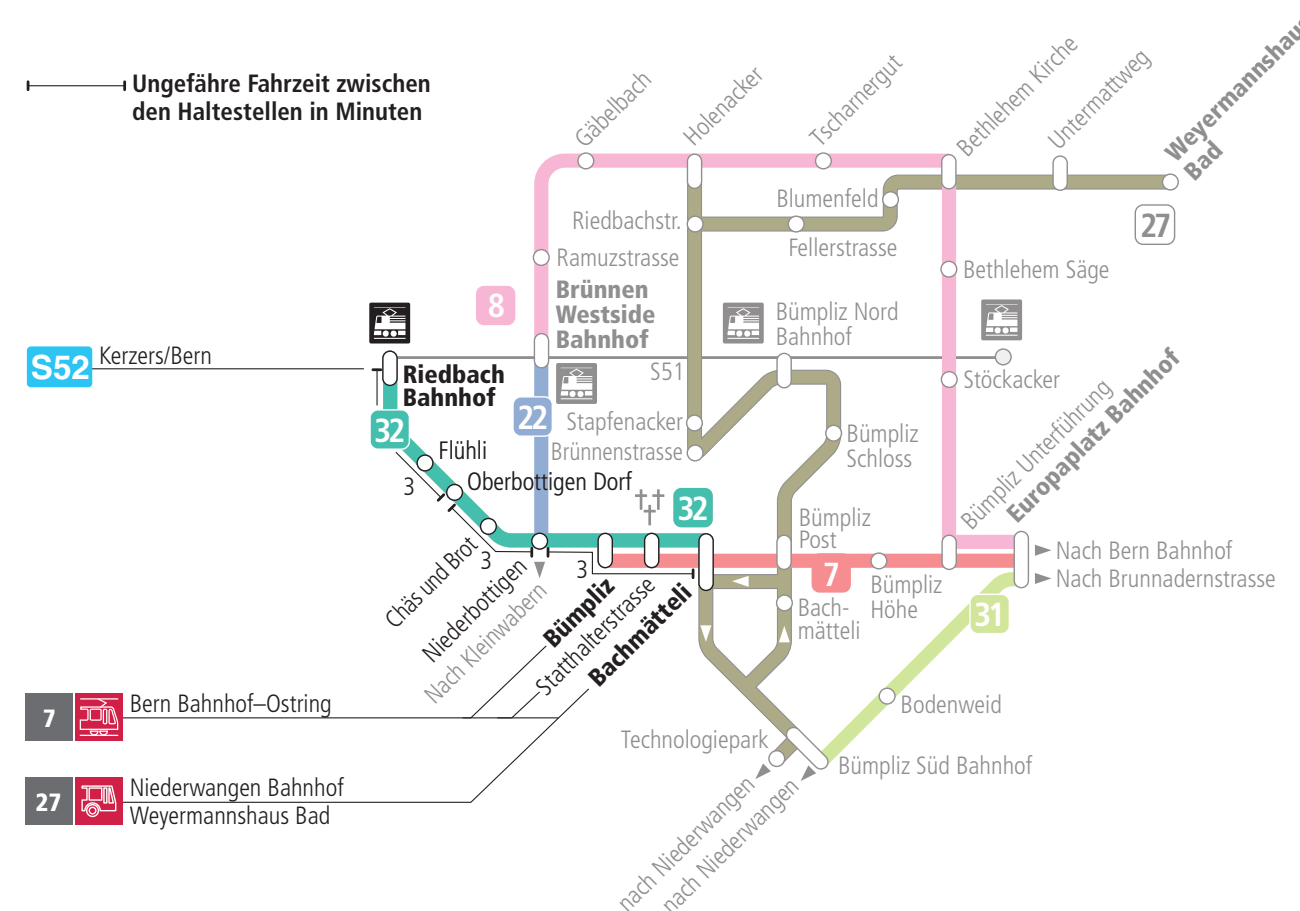

Linie 32

Riedbach Bahnhof – Bümpliz Bachmätteli
Bümpliz Bachmätteli – Riedbach Bahnhof

Abfahrten ab Statthalterstrasse ►►► Bachmätteli

Gültig vom 11.12.2022 bis 09.12.2023

	Montag–Freitag	Samstag	Sonn- und Feiertag
5h	56		
6h	27 57	56	
7h	27 57	26 56	
8h	27 56	26 56	26 56
9h	26 56	26 56	26 56
10h	26 56	26 56	26 56
11h	26 56	26 56	26 56
12h	26 56	26 56	26 56
13h	26 56	26 56	26 56
14h	26 56	26 56	26 56
15h	27 57	26 56	26 56
16h	27 57	26 56	26 56
17h	27 57	26 56	26 56
18h	27 56	26 56	26 56
19h	26 56	26 56	26 56
20h	26 56	26 56	26 56
21h	26 59	26 59	26 59
22h	29 59	29 59	29 59
23h	29 59	29 59	29
0h	29 ^F	29	

Alles Niederflrbusse (ohne Gewähr) &

Für Anschlüsse und Einhaltung der Abfahrtszeiten besteht keine Gewähr.

Feiertage:

1. und 2. Januar, Karfreitag, Ostermontag, Auffahrt, Pfingstmontag, 1. August, 25. und 26. Dezember.

Zeichenerklärung:

F=Nächte Freitag auf Samstag

Aktuelle Infos zur Haltestelle und Verkehrsmeldungen

QR-Code scannen und Ihre nächsten Abfahrten in Echtzeit sehen

» öV Plus App: Fahrplan und Tickets schweizweit