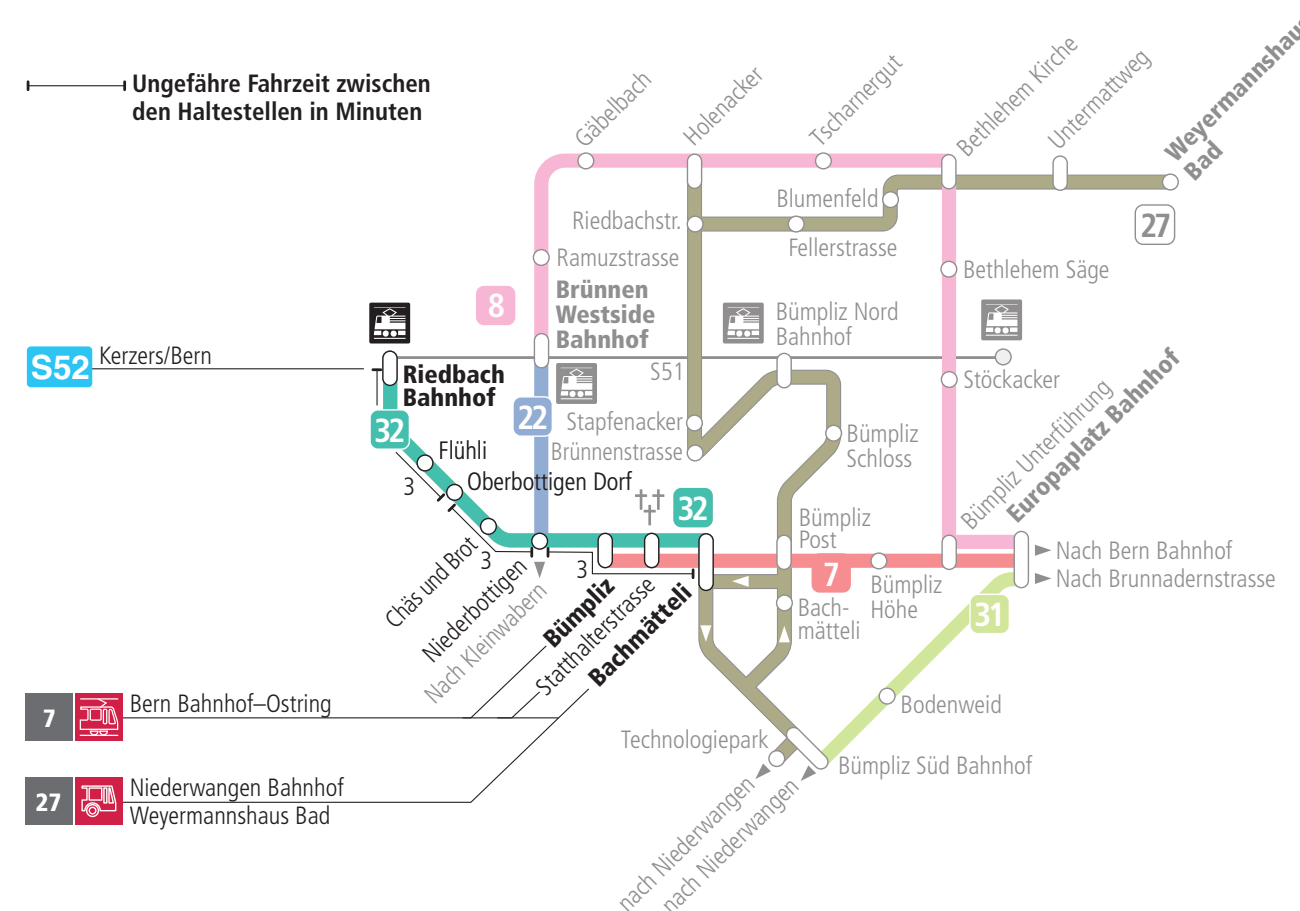

Linie 32

Riedbach Bahnhof – Bümpliz Bachmätteli
Bümpliz Bachmätteli – Riedbach Bahnhof

BERNMOBIL
ZUSAMMEN UNTERWEGS

Abfahrten ab Bümpliz >>> Bachmätteli

Gültig vom 11.12.2022 bis 09.12.2023

	Montag–Freitag	Samstag	Sonn- und Feiertag
5h	55		
6h	26 56	55	
7h	26 56	25 55	
8h	26 55	25 55	25 55
9h	25 55	25 55	25 55
10h	25 55	25 55	25 55
11h	25 55	25 55	25 55
12h	25 55	25 55	25 55
13h	25 55	25 55	25 55
14h	25 55	25 55	25 55
15h	26 56	25 55	25 55
16h	26 56	25 55	25 55
17h	26 56	25 55	25 55
18h	26 55	25 55	25 55
19h	25 55	25 55	25 55
20h	25 55	25 55	25 55
21h	25 58	25 58	25 58
22h	28 58	28 58	28 58
23h	28 58	28 58	28
0h	28 ^F	28	

Alles Niederflrbusse (ohne Gewähr) &

Für Anschlüsse und Einhaltung der Abfahrtszeiten besteht keine Gewähr.

Feiertage:

1. und 2. Januar, Karfreitag, Ostermontag, Auffahrt, Pfingstmontag, 1. August, 25. und 26. Dezember.

Zeichenerklärung:

F=Nächte Freitag auf Samstag

Aktuelle Infos zur Haltestelle und Verkehrsmeldungen

QR-Code scannen und Ihre nächsten Abfahrten in Echtzeit sehen

» öV Plus App: Fahrplan und Tickets schweizweit