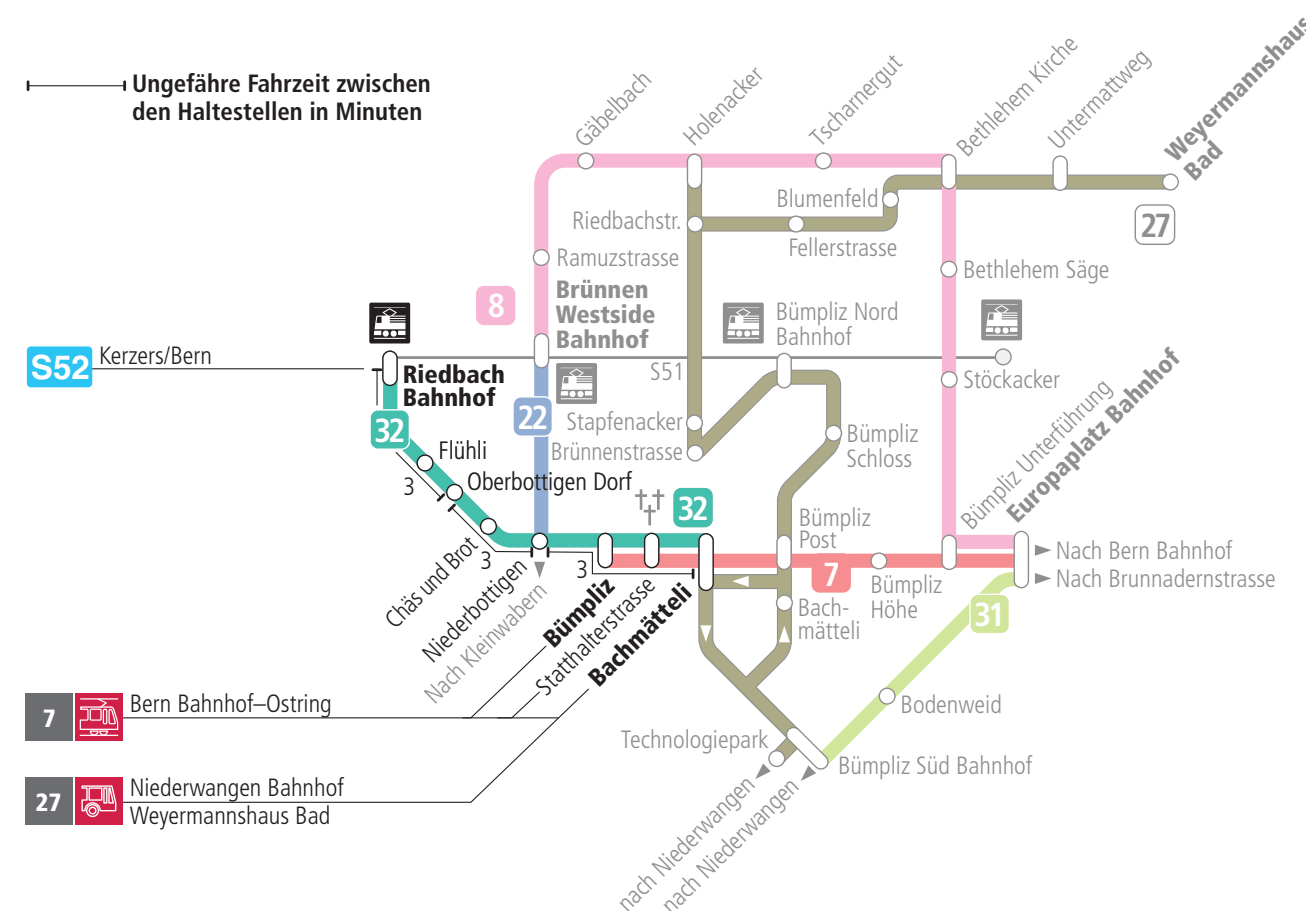

Linie 32

Riedbach Bahnhof – Bümpliz Bachmätteli
Bümpliz Bachmätteli – Riedbach Bahnhof

BERNMOBIL
ZUSAMMEN UNTERWEGS

Abfahrten ab Niederbottigen ►►► Bachmätteli

Gültig vom 11.12.2022 bis 09.12.2023

	Montag–Freitag	Samstag	Sonn- und Feiertag
5h	54		
6h	25 55	54	
7h	25 55	24 54	
8h	25 54	24 54	24 54
9h	24 54	24 54	24 54
10h	24 54	24 54	24 54
11h	24 54	24 54	24 54
12h	24 54	24 54	24 54
13h	24 54	24 54	24 54
14h	24 54	24 54	24 54
15h	25 55	24 54	24 54
16h	25 55	24 54	24 54
17h	25 55	24 54	24 54
18h	25 54	24 54	24 54
19h	24 54	24 54	24 54
20h	24 54	24 54	24 54
21h	24 57	24 57	24 57
22h	27 57	27 57	27 57
23h	27 57	27 57	27
0h	27 ^F	27	

Alles Niederflrbusse (ohne Gewähr) &

Für Anschlüsse und Einhaltung der Abfahrtszeiten besteht keine Gewähr.

Feiertage:

1. und 2. Januar, Karfreitag, Ostermontag, Auffahrt, Pfingstmontag, 1. August, 25. und 26. Dezember.

Zeichenerklärung:

F=Nächte Freitag auf Samstag

Aktuelle Infos zur Haltestelle und Verkehrsmeldungen

QR-Code scannen und Ihre nächsten Abfahrten in Echtzeit sehen

» öV Plus App: Fahrplan und Tickets schweizweit