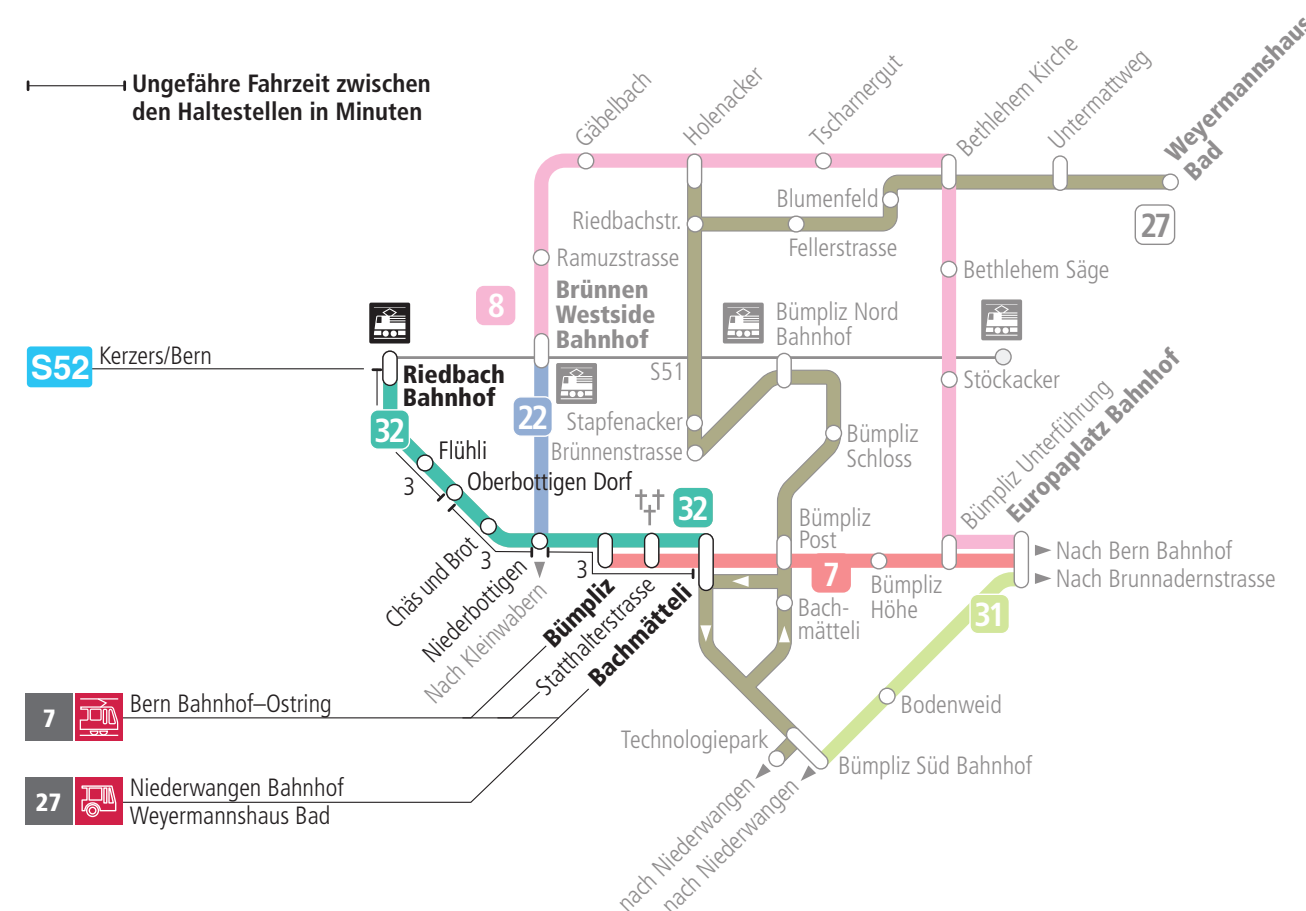

Linie 32

Riedbach Bahnhof – Bümpliz Bachmätteli
Bümpliz Bachmätteli – Riedbach Bahnhof

BERNMOBIL
ZUSAMMEN UNTERWEGS

Abfahrten ab Oberbottigen Dorf ►►► Bachmätteli

Gültig vom 11.12.2022 bis 09.12.2023

	Montag–Freitag	Samstag	Sonn- und Feiertag
5h	51		
6h	22 52	51	
7h	22 52	21 51	
8h	22 51	21 51	22 52
9h	21 51	21 51	22 52
10h	21 51	21 51	22 52
11h	21 51	21 51	22 52
12h	21 51	21 51	22 51
13h	21 51	21 51	21 51
14h	21 51	21 51	21 51
15h	21 51	21 51	21 51
16h	21 51	21 51	21 51
17h	21 51	21 51	21 52
18h	21 51	21 51	22 52
19h	21 51	21 51	22 52
20h	21 51	21 51	22 52
21h	21 54	21 54	22 55
22h	24 54	24 54	25 55
23h	24 54	24 54	25
0h	24 ^F	24	

Alles Niederflrbusse (ohne Gewähr) &

Für Anschlüsse und Einhaltung der Abfahrtszeiten besteht keine Gewähr.

Feiertage:

1. und 2. Januar, Karfreitag, Ostermontag, Auffahrt, Pfingstmontag, 1. August, 25. und 26. Dezember.

Zeichenerklärung:

F=Nächte Freitag auf Samstag

Aktuelle Infos zur Haltestelle und Verkehrsmeldungen

QR-Code scannen und Ihre nächsten Abfahrten in Echtzeit sehen

» öV Plus App: Fahrplan und Tickets schweizweit