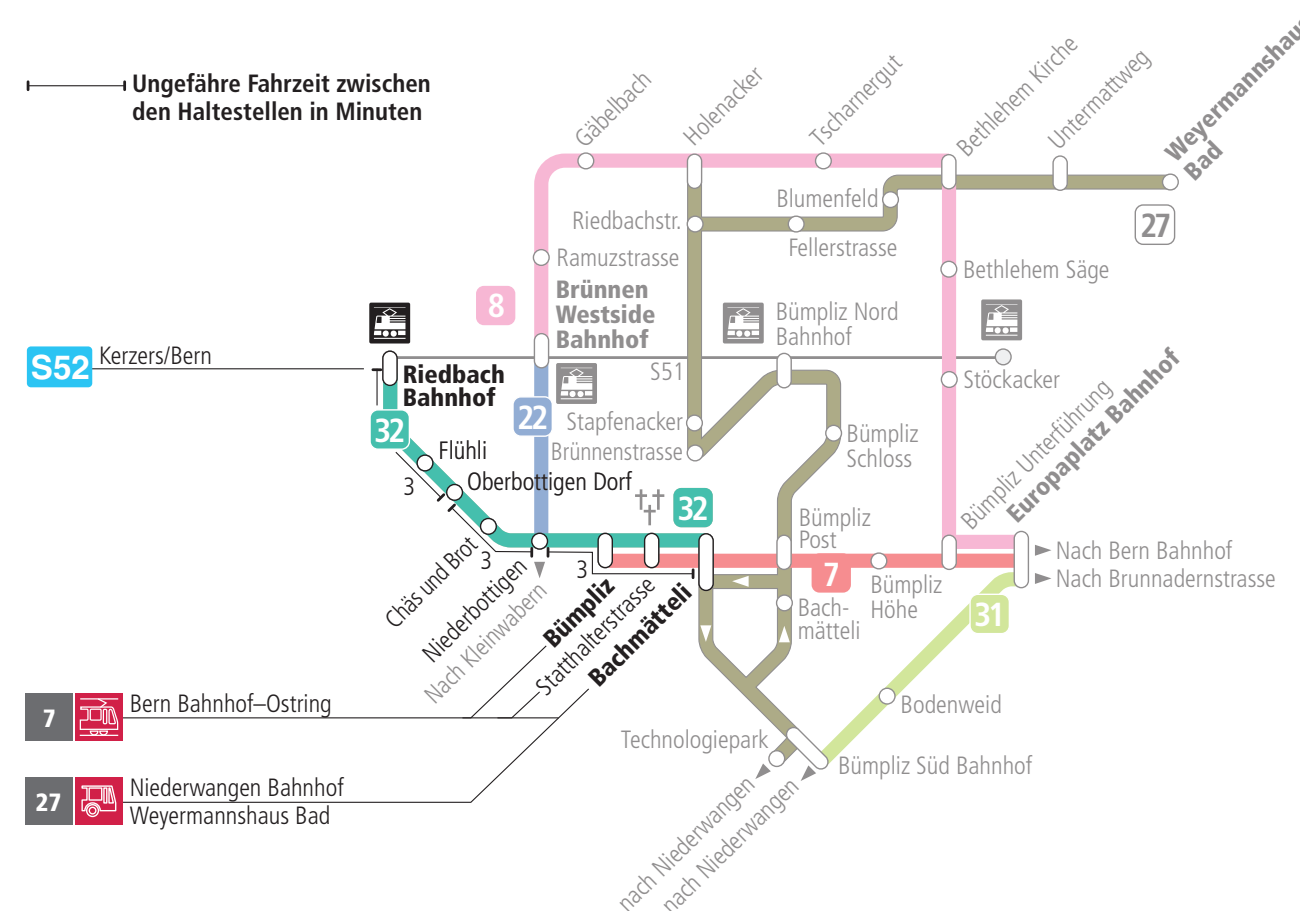

Linie 32

Riedbach Bahnhof – Bümpliz Bachmätteli
Bümpliz Bachmätteli – Riedbach Bahnhof

BERNMOBIL
ZUSAMMEN UNTERWEGS

Abfahrten ab Statthalterstrasse ►►► Riedbach Bahnhof

Gültig vom 11.12.2022 bis 09.12.2023

Alles Niederflrbusse (ohne Gewähr) &

Für Anschlüsse und Einhaltung der Abfahrtszeiten besteht keine Gewähr.

Feiertage:

1. und 2. Januar, Karfreitag, Ostermontag, Auffahrt, Pfingstmontag, 1. August, 25. und 26. Dezember.

Zeichenerklärung:

F=Nächte Freitag auf Samstag

Aktuelle Infos zur Haltestelle und Verkehrsmeldungen

QR-Code scannen und Ihre nächsten Abfahrten in Echtzeit sehen

» öV Plus App: Fahrplan und Tickets schweizweit