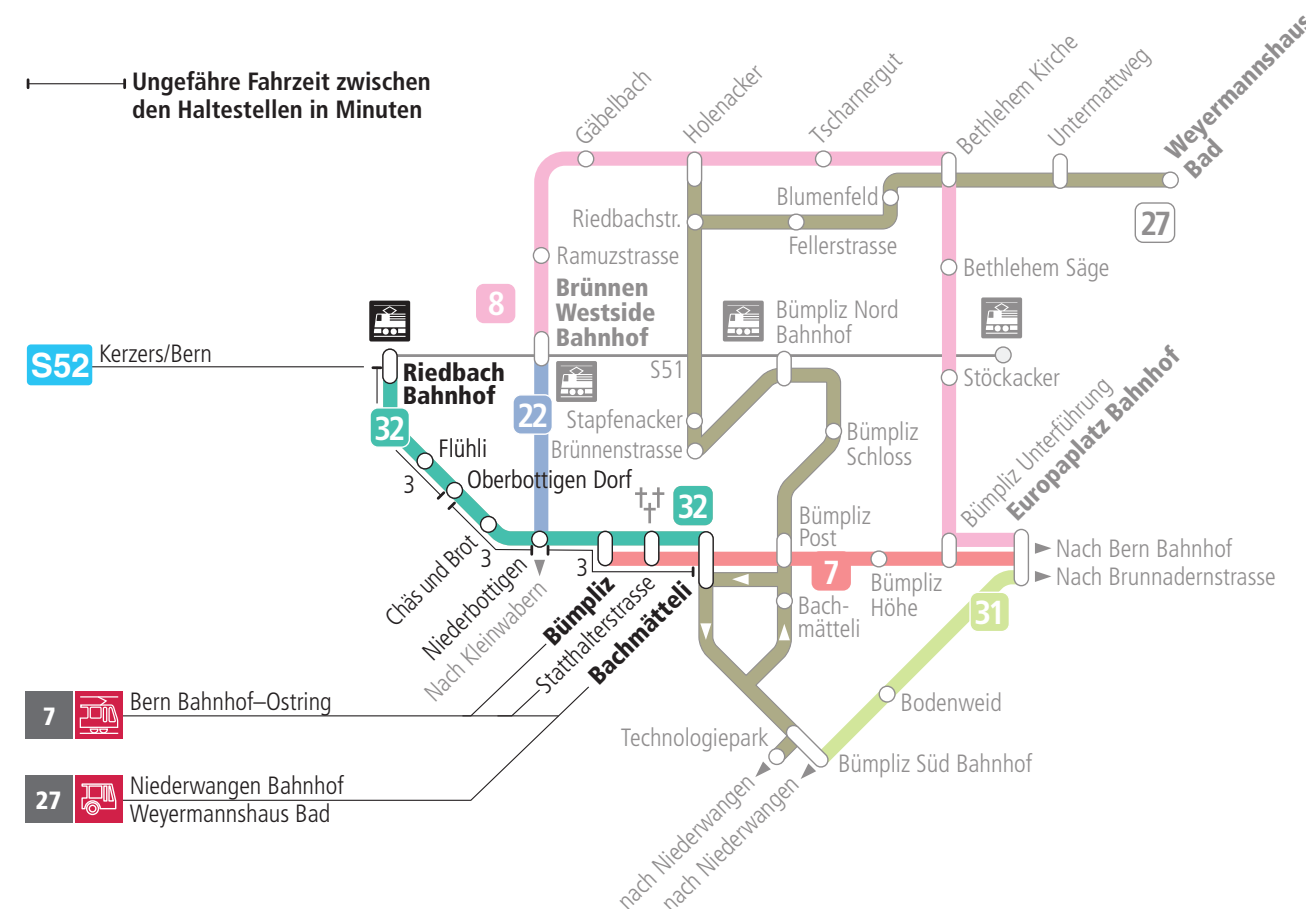

Linie 32

Riedbach Bahnhof – Bümpliz Bachmätteli
Bümpliz Bachmätteli – Riedbach Bahnhof

BERNMOBIL
ZUSAMMEN UNTERWEGS

Abfahrten ab Bümpliz >>> Riedbach Bahnhof

Gültig vom 11.12.2022 bis 09.12.2023

	Montag–Freitag	Samstag	Sonn- und Feiertag
5h	28		
6h	01 31	30	
7h	01 31	00 30	
8h	01 31	00 30	00 30
9h	01 31	00 31	00 30
10h	01 31	01 31	00 30
11h	01 31	01 31	00 30
12h	01 31	01 31	00 30
13h	01 31	01 31	00 30
14h	01 31	01 31	00 30
15h	01 31	01 31	00 30
16h	01 31	01 31	00 30
17h	01 31	01 31	00 30
18h	01 31	01 31	00 30
19h	00 30	01 31	00 30
20h	00 30	00 30	00 30
21h	00 30	00 30	00 30
22h	03 33	03 33	03 33
23h	03 33	03 33	03
0h	03 ^F	03	

Alles Niederflrbusse (ohne Gewähr) &

Für Anschlüsse und Einhaltung der Abfahrtszeiten besteht keine Gewähr.

Feiertage:

1. und 2. Januar, Karfreitag, Ostermontag, Auffahrt, Pfingstmontag, 1. August, 25. und 26. Dezember.

Zeichenerklärung:

F=Nächte Freitag auf Samstag

Aktuelle Infos zur Haltestelle und Verkehrsmeldungen

QR-Code scannen und Ihre nächsten Abfahrten in Echtzeit sehen

» öV Plus App: Fahrplan und Tickets schweizweit