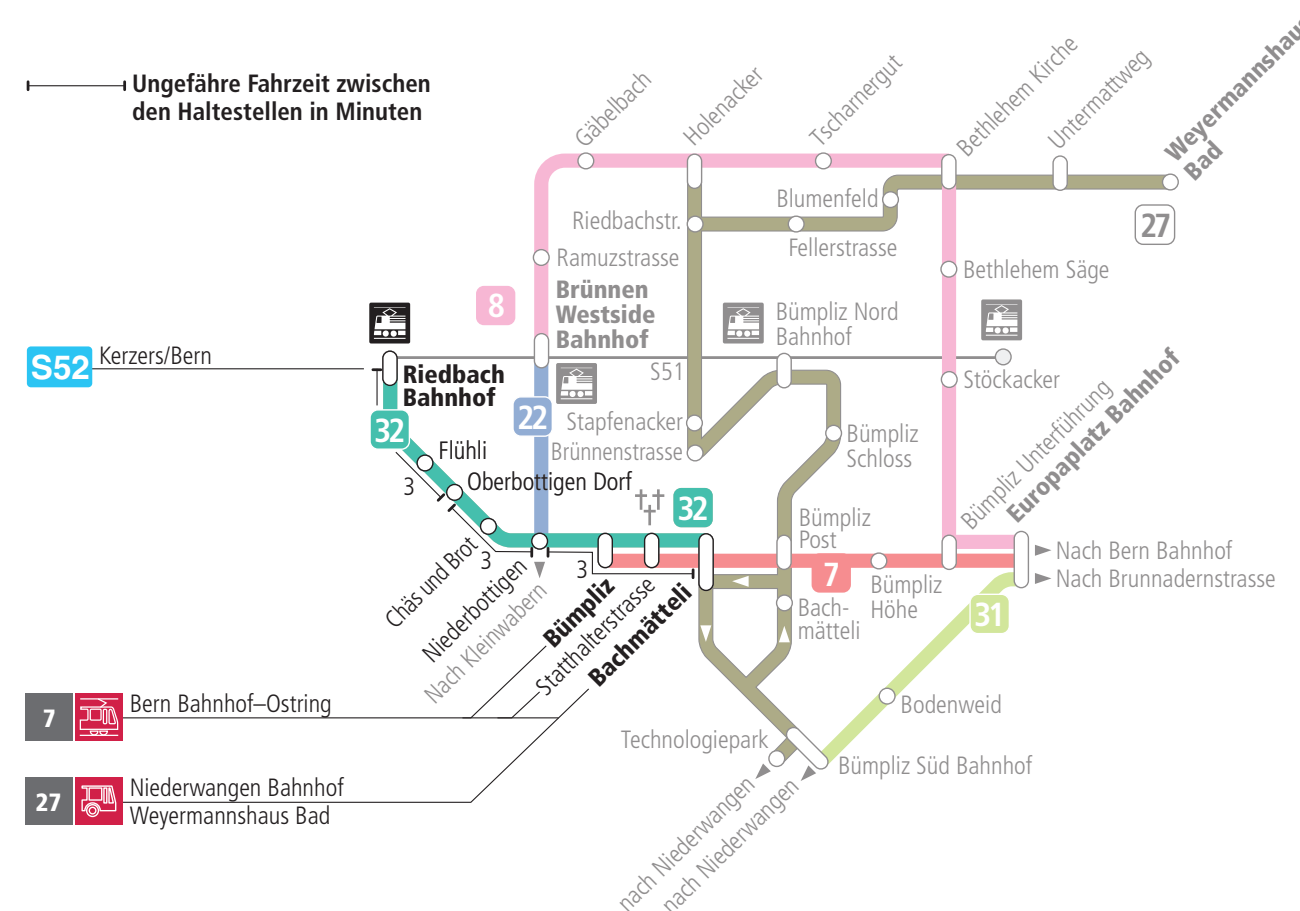

Linie 32

Riedbach Bahnhof – Bümpliz Bachmätteli
Bümpliz Bachmätteli – Riedbach Bahnhof

BERNMOBIL
ZUSAMMEN UNTERWEGS

Abfahrten ab Niederbottigen ►►► Riedbach Bahnhof

Gültig vom 11.12.2022 bis 09.12.2023

	Montag–Freitag	Samstag	Sonn- und Feiertag
5h	29		
6h	01 32	31	
7h	02 32	01 31	
8h	02 32	01 31	01 31
9h	01 31	01 31	01 31
10h	01 31	01 31	01 31
11h	01 31	01 31	01 31
12h	01 31	01 31	01 31
13h	01 31	01 31	01 31
14h	01 31	01 31	01 31
15h	01 32	01 31	01 31
16h	02 32	01 31	01 31
17h	02 32	01 31	01 31
18h	02 32	01 31	01 31
19h	01 31	01 31	01 31
20h	01 31	01 31	01 31
21h	01 31	01 31	01 31
22h	04 34	04 34	04 34
23h	04 34	04 34	04
0h	04^F	04	

Alles Niederflrbusse (ohne Gewähr) &

Für Anschlüsse und Einhaltung der Abfahrtszeiten besteht keine Gewähr.

Feiertage:

1. und 2. Januar, Karfreitag, Ostermontag, Auffahrt, Pfingstmontag, 1. August, 25. und 26. Dezember.

Zeichenerklärung:

F=Nächte Freitag auf Samstag

Aktuelle Infos zur Haltestelle und Verkehrsmeldungen

QR-Code scannen und Ihre nächsten Abfahrten in Echtzeit sehen

» öV Plus App: Fahrplan und Tickets schweizweit

» twitter.com/bernmobil

Infos zur Mobilität in Stadt und Region Bern

Kundendienst-Hotline: 031 321 88 44
kundendienst@bernmobil.ch
bernmobil.ch

Persönliche Beratung und Verkauf:
BERNMOBIL Info & Tickets, Bubenbergrplatz 5, Bern