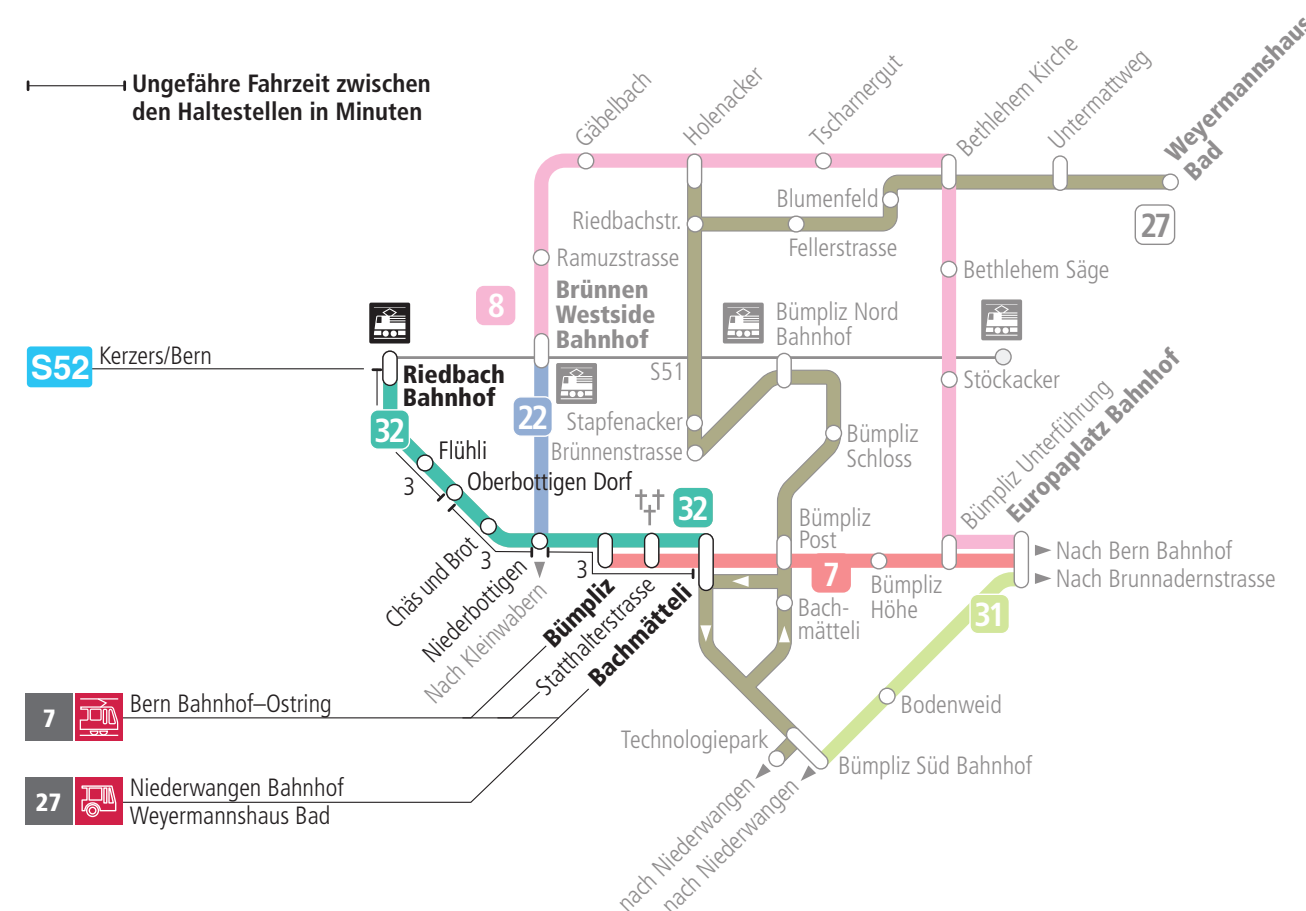

Linie 32

Riedbach Bahnhof – Bümpliz Bachmätteli
Bümpliz Bachmätteli – Riedbach Bahnhof

BERNMOBIL
ZUSAMMEN UNTERWEGS

Abfahrten ab Oberbottigen Dorf ►►► Riedbach Bahnhof

Gültig vom 11.12.2022 bis 09.12.2023

Alles Niederflrbusse (ohne Gewähr) &

Für Anschlüsse und Einhaltung der Abfahrtszeiten besteht keine Gewähr.

Feiertage:

1. und 2. Januar, Karfreitag, Ostermontag, Auffahrt, Pfingstmontag, 1. August, 25. und 26. Dezember.

Zeichenerklärung:

F=Nächte Freitag auf Samstag

Aktuelle Infos zur Haltestelle und Verkehrsmeldungen

QR-Code scannen und Ihre nächsten Abfahrten in Echtzeit sehen

» öV Plus App: Fahrplan und Tickets schweizweit