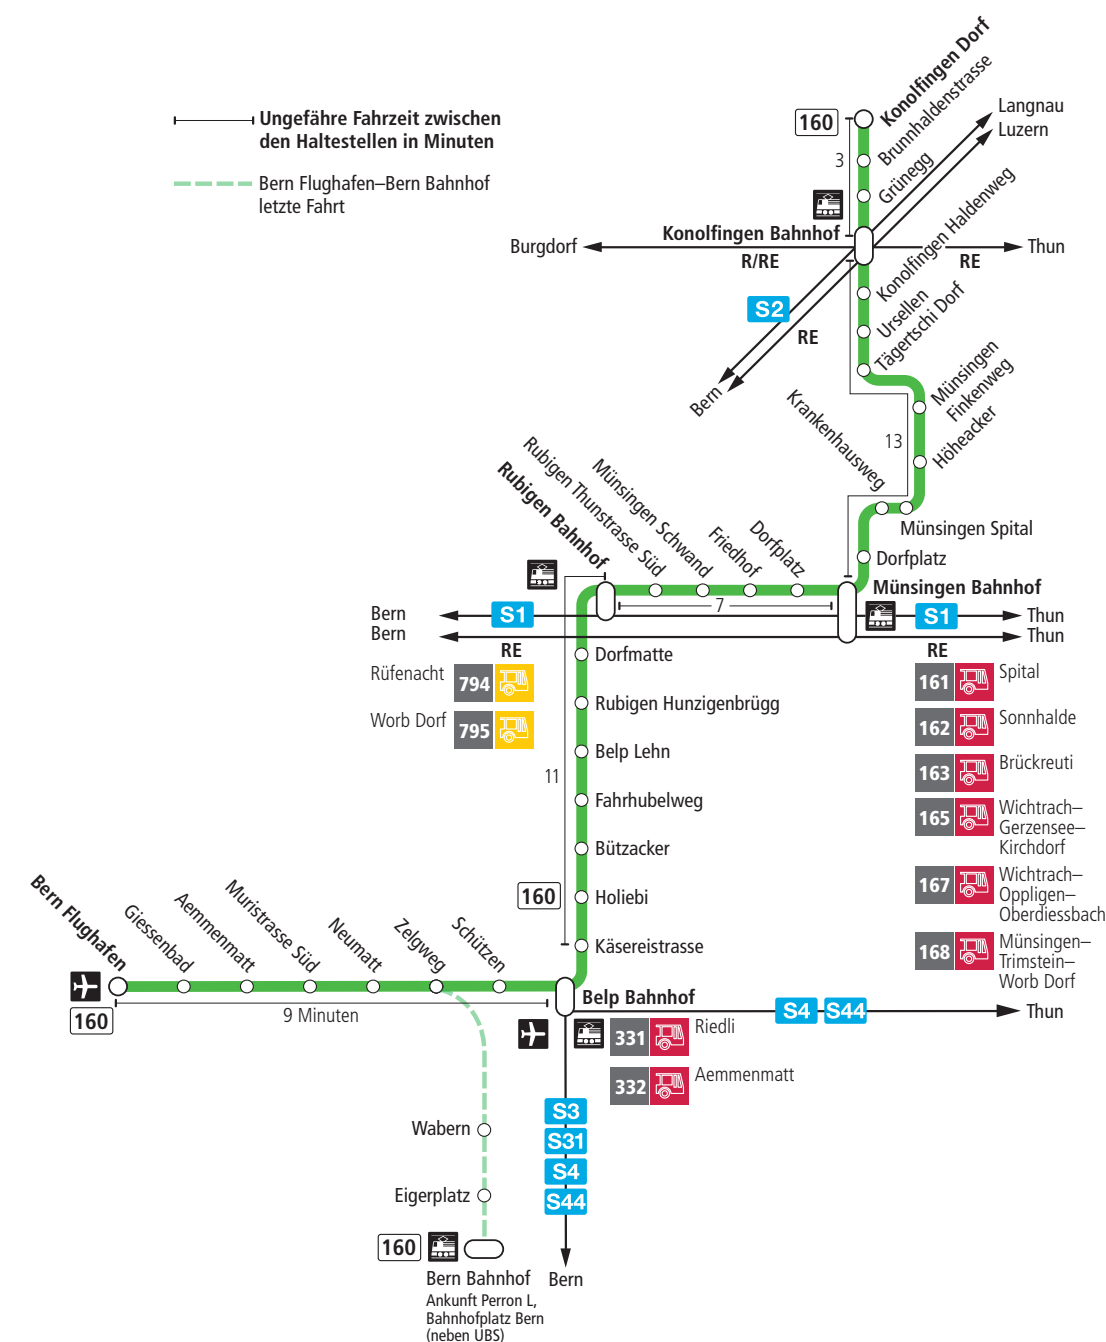

# Linie 160

Bern Flughafen – Belp – Rubigen – Münsingen – Konolfingen Dorf  
Konolfingen Dorf – Münsingen – Rubigen – Belp – Bern Flughafen

**BERNMOBIL**  
ZUSAMMEN UNTERWEGS

## Abfahrten ab Konolfingen Bahnhof ►►► Konolfingen Dorf

Gültig vom 11.12.2022 bis 09.12.2023

	Montag–Freitag	Samstag	Sonn- und Feiertag
5h	56	56	
6h	23 56	56	56
7h	23 56	56	56
8h	23 56	56	56
9h	23 56	56	56
10h	23 56	56	56
11h	23 56	56	56
12h	23 56	56	56
13h	28 56	56	56
14h	28 56	56	56
15h	28 56	56	56
16h	28 56	56	56
17h	28 56	56	56
18h	28 56	56	56
19h	28 56	56	56
20h	56	56	56
21h	56	56	56
22h			
23h			
0h			

Alles Niederflerbusse (ohne Gewähr) & Feiertage:

1. und 2. Januar, Karfreitag, Ostermontag, Auffahrt, Pfingstmontag, 1. August, 25. und 26. Dezember.

Für Anschlüsse und Einhaltung der Abfahrtszeiten besteht keine Gewähr.

**Aktuelle Infos zur Haltestelle und Verkehrsmeldungen**  
 QR-Code scannen und Ihre nächsten Abfahrten in Echtzeit sehen  
 ►► öV Plus App: Fahrplan und Tickets schweizweit  
 ►► twitter.com/bernmobil