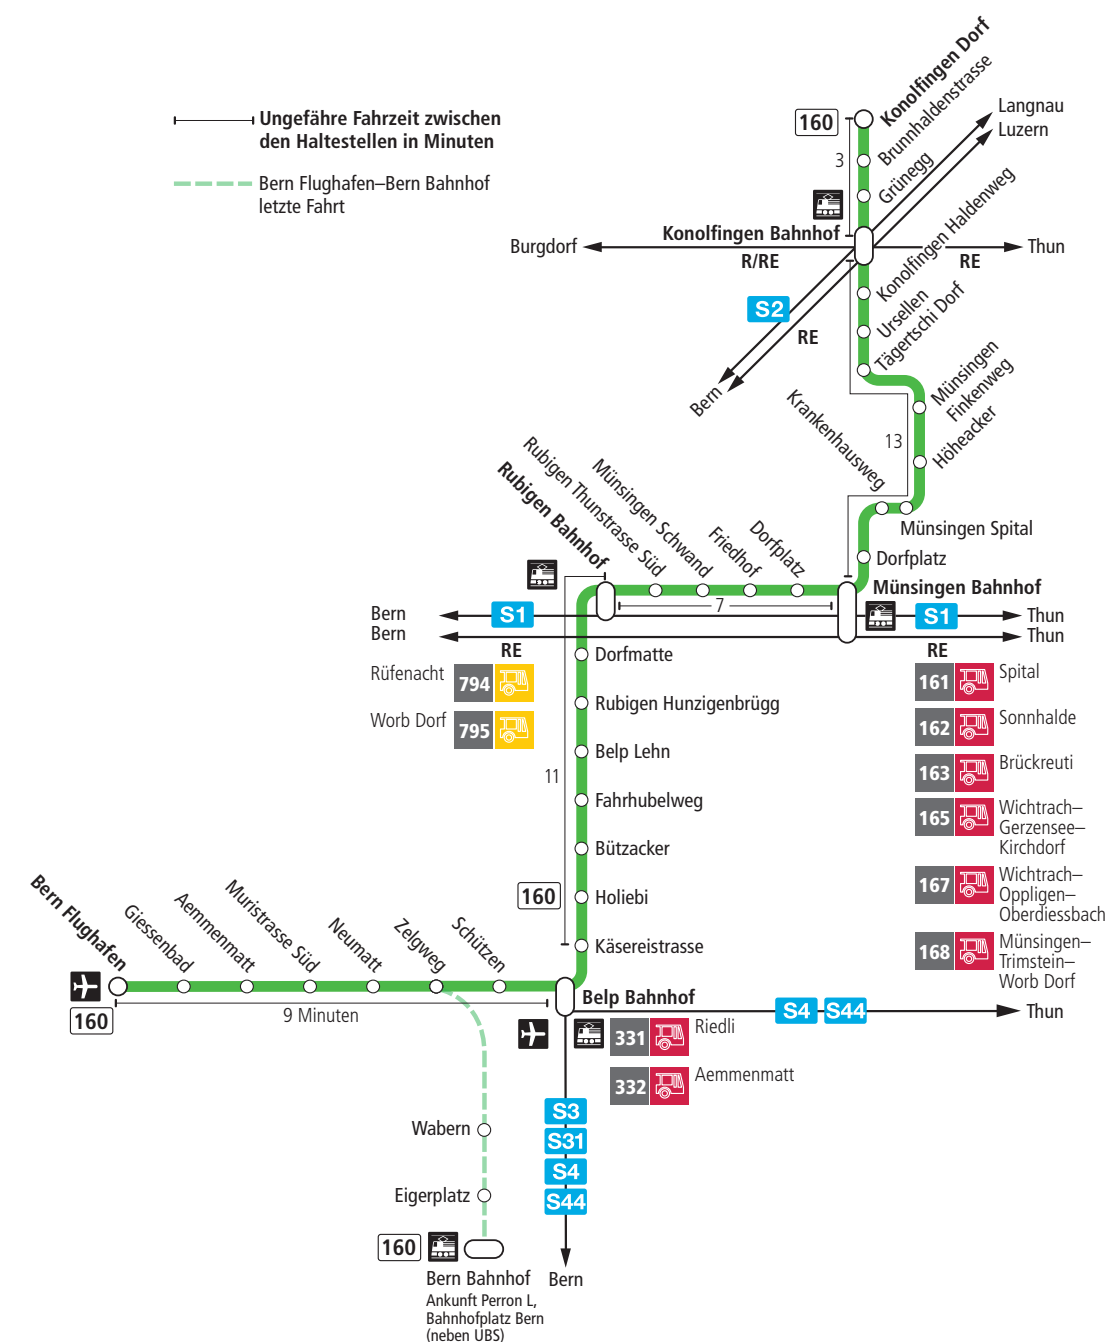

# Linie 160

Bern Flughafen – Belp – Rubigen – Münsingen – Konolfingen Dorf  
Konolfingen Dorf – Münsingen – Rubigen – Belp – Bern Flughafen

**BERNMOBIL**  
ZUSAMMEN UNTERWEGS

## Abfahrten ab Münsingen Spital ►►► Konolfingen Dorf

Gültig vom 11.12.2022 bis 09.12.2023

	Montag–Freitag	Samstag	Sonn- und Feiertag
5h	38 <sup>K</sup>		
6h	08 38 <sup>K</sup>	38 <sup>K</sup>	
7h	08 38 <sup>K</sup>	38 <sup>K</sup>	38 <sup>K</sup>
8h	08 38 <sup>K</sup>	38 <sup>K</sup>	38 <sup>K</sup>
9h	08 38 <sup>K</sup>	38 <sup>K</sup>	38 <sup>K</sup>
10h	08 38 <sup>K</sup>	38 <sup>K</sup>	38 <sup>K</sup>
11h	08 38 <sup>K</sup>	38 <sup>K</sup>	38 <sup>K</sup>
12h	08 38 <sup>K</sup>	38 <sup>K</sup>	38 <sup>K</sup>
13h	08 38 <sup>K</sup>	38 <sup>K</sup>	38 <sup>K</sup>
14h	08 38 <sup>K</sup>	38 <sup>K</sup>	38 <sup>K</sup>
15h	08 38 <sup>K</sup>	38 <sup>K</sup>	38 <sup>K</sup>
16h	08 38 <sup>K</sup>	38 <sup>K</sup>	38 <sup>K</sup>
17h	08 38 <sup>K</sup>	38 <sup>K</sup>	38 <sup>K</sup>
18h	08 38 <sup>K</sup>	38 <sup>K</sup>	38 <sup>K</sup>
19h	08 38 <sup>K</sup>	38 <sup>K</sup>	38 <sup>K</sup>
20h	08 <sup>x</sup> 38 <sup>K</sup>	38 <sup>K</sup>	38 <sup>K</sup>
21h	38 <sup>K</sup>	38 <sup>K</sup>	38 <sup>K</sup>
22h			
23h			
0h			

Alles Niederflrbusse (ohne Gewähr) &

Für Anschlüsse und Einhaltung der Abfahrtszeiten besteht keine Gewähr.

Feiertage:

1. und 2. Januar, Karfreitag, Ostermontag, Auffahrt, Pfingstmontag, 1. August, 25. und 26. Dezember.

**Zeichenerklärung:**

x=fährt bis Konolfingen Bahnhof

K=Anschluss in Konolfingen Bahnhof nach Luzern, Burgdorf und Thun

**Aktuelle Infos zur Haltestelle und Verkehrsmeldungen**

QR-Code scannen und Ihre nächsten Abfahrten in Echtzeit sehen