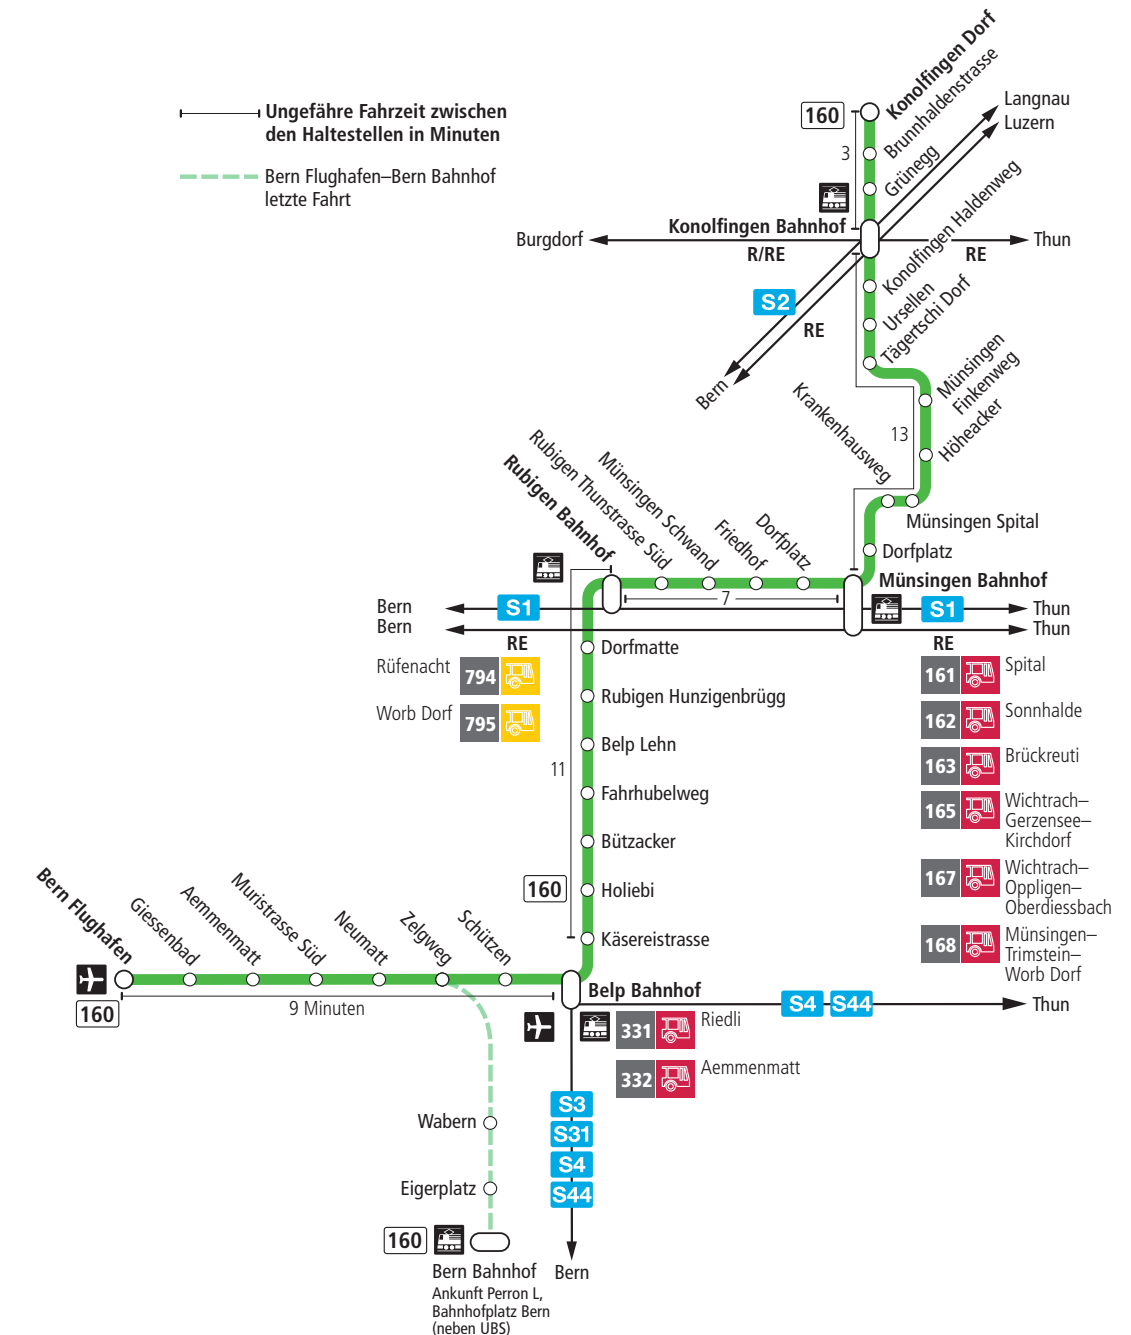

# Linie 160

Bern Flughafen – Belp – Rubigen – Münsingen – Konolfingen Dorf  
Konolfingen Dorf – Münsingen – Rubigen – Belp – Bern Flughafen

**BERNMOBIL**  
ZUSAMMEN UNTERWEGS

**T**=Anschluss in Rubigen Bahnhof nach Thun

Für Anschlüsse und Einhaltung der Abfahrtszeiten besteht keine Gewähr.

**Aktuelle Infos zur Haltestelle und Verkehrsmeldungen**

QR-Code scannen und Ihre nächsten Abfahrten in Echtzeit sehen