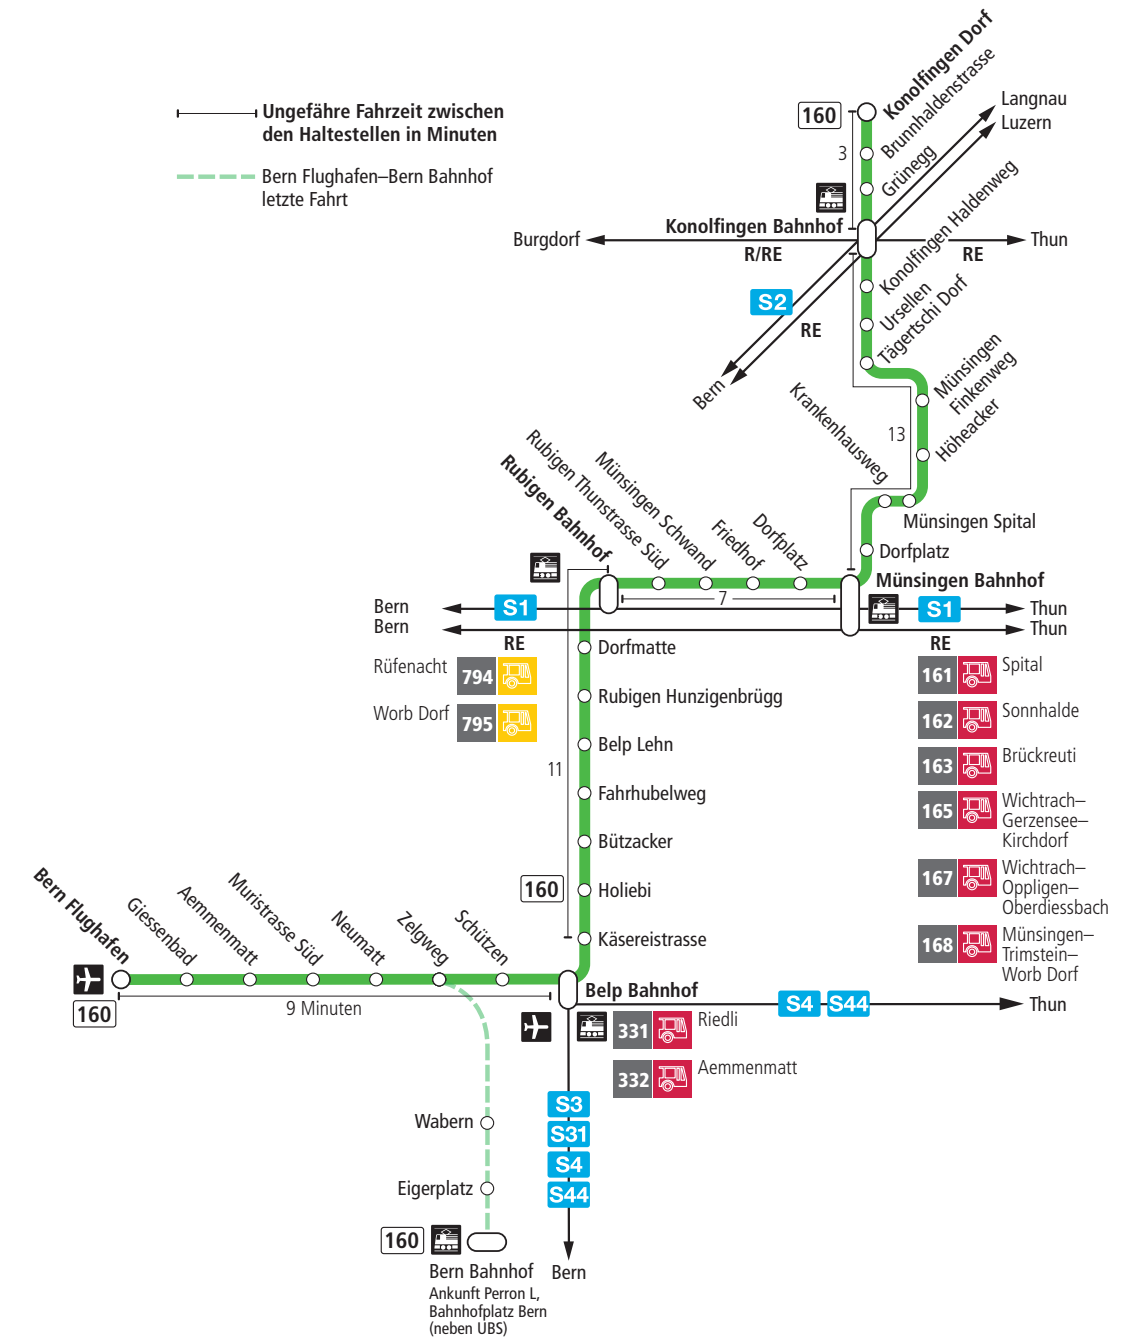

# Linie 160

Bern Flughafen – Belp – Rubigen – Münsingen – Konolfingen Dorf  
Konolfingen Dorf – Münsingen – Rubigen – Belp – Bern Flughafen

**BERNMOBIL**  
ZUSAMMEN UNTERWEGS

Alles Niederflerbusse (ohne Gewähr) &

Feiertage:

1. und 2. Januar, Karfreitag, Ostermontag, Auffahrt, Pfingstmontag, 1. August, 25. und 26. Dezember.

**Zeichenerklärung:**

×=fährt bis Münsingen Bahnhof

B=Anschluss in Münsingen Bahnhof nach Bern

T=Anschluss in Münsingen Bahnhof nach Thun

Für Anschlüsse und Einhaltung der Abfahrtszeiten besteht keine Gewähr.

**Aktuelle Infos zur Haltestelle und Verkehrsmeldungen**

QR-Code scannen und Ihre nächsten Abfahrten in Echtzeit sehen