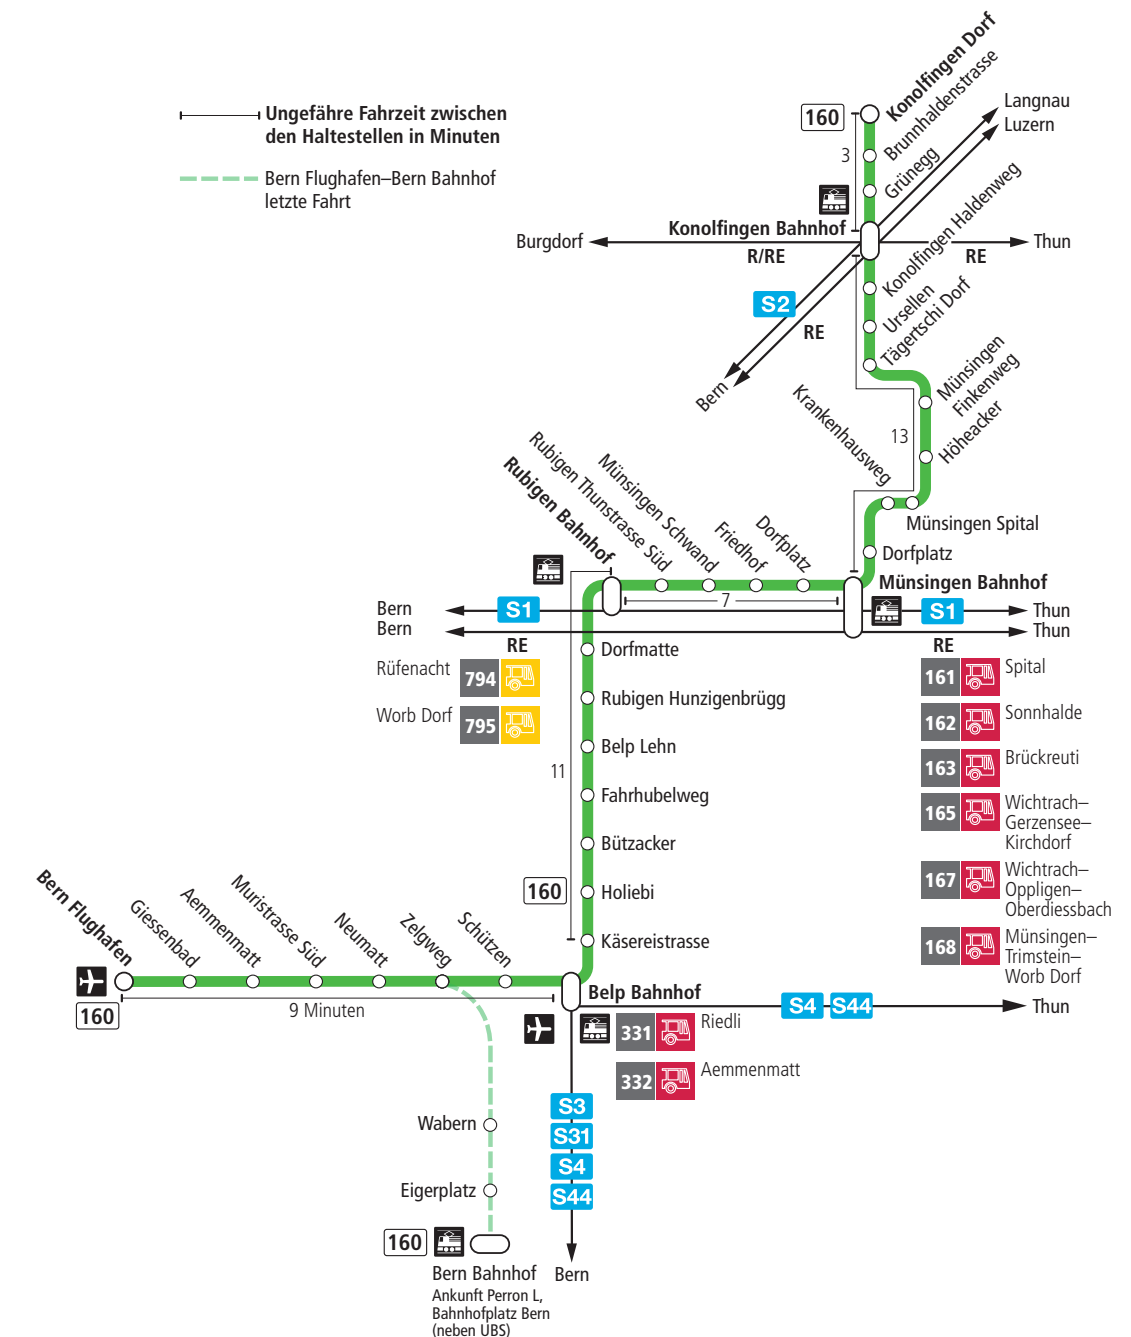

# Linie 160

Bern Flughafen – Belp – Rubigen – Münsingen – Konolfingen Dorf  
Konolfingen Dorf – Münsingen – Rubigen – Belp – Bern Flughafen

**BERNMOBIL**  
ZUSAMMEN UNTERWEGS

## Abfahrten ab Belp Holiebi ►►► Bern Flughafen

Gültig vom 11.12.2022 bis 09.12.2023

	Montag–Freitag	Samstag	Sonn- und Feiertag
5h			
6h	10 <sup>B</sup> <sub>T</sub> 40 <sup>B</sup> <sub>T</sub>	40 <sup>T</sup>	
7h	10 <sup>B</sup> <sub>T</sub> 40 <sup>B</sup> <sub>T</sub>	40 <sup>T</sup>	40 <sup>T</sup>
8h	10 <sup>B</sup> <sub>T</sub> 40 <sup>B</sup> <sub>T</sub>	40 <sup>T</sup>	40 <sup>T</sup>
9h	40 <sup>B</sup> <sub>T</sub>	40 <sup>T</sup>	40 <sup>T</sup>
10h	40 <sup>B</sup> <sub>T</sub>	40 <sup>T</sup>	40 <sup>T</sup>
11h	40 <sup>B</sup> <sub>T</sub>	40 <sup>T</sup>	40 <sup>T</sup>
12h	40 <sup>B</sup> <sub>T</sub>	40 <sup>T</sup>	40 <sup>T</sup>
13h	40 <sup>B</sup> <sub>T</sub>	40 <sup>T</sup>	40 <sup>T</sup>
14h	40 <sup>B</sup> <sub>T</sub>	40 <sup>T</sup>	40 <sup>T</sup>
15h	40 <sup>B</sup> <sub>T</sub>	40 <sup>T</sup>	40 <sup>T</sup>
16h	10 <sup>B</sup> <sub>T</sub> 40 <sup>B</sup> <sub>T</sub>	40 <sup>T</sup>	40 <sup>T</sup>
17h	10 <sup>B</sup> <sub>T</sub> 40 <sup>B</sup> <sub>T</sub>	40 <sup>T</sup>	40 <sup>T</sup>
18h	10 <sup>B</sup> <sub>T</sub> 40 <sup>B</sup> <sub>T</sub>	40 <sup>T</sup>	40 <sup>T</sup>
19h	10 <sup>x</sup> <sub>T</sub> 40 <sup>B</sup> <sub>T</sub>	40 <sup>T</sup>	40 <sup>T</sup>
20h			
21h			
22h			
23h			
0h			

Alles Niederflerbusse (ohne Gewähr) &

Feiertage:

1. und 2. Januar, Karfreitag, Ostermontag, Auffahrt, Pfingstmontag, 1. August, 25. und 26. Dezember.

**Zeichenerklärung:**

x=fährt bis Belp Bahnhof

B=Anschluss in Belp Bahnhof nach Bern

T=Anschluss in Belp Bahnhof nach Thun

Für Anschlüsse und Einhaltung der Abfahrtszeiten besteht keine Gewähr.

**Aktuelle Infos zur Haltestelle und Verkehrsmeldungen**

QR-Code scannen und Ihre nächsten Abfahrten in Echtzeit sehen