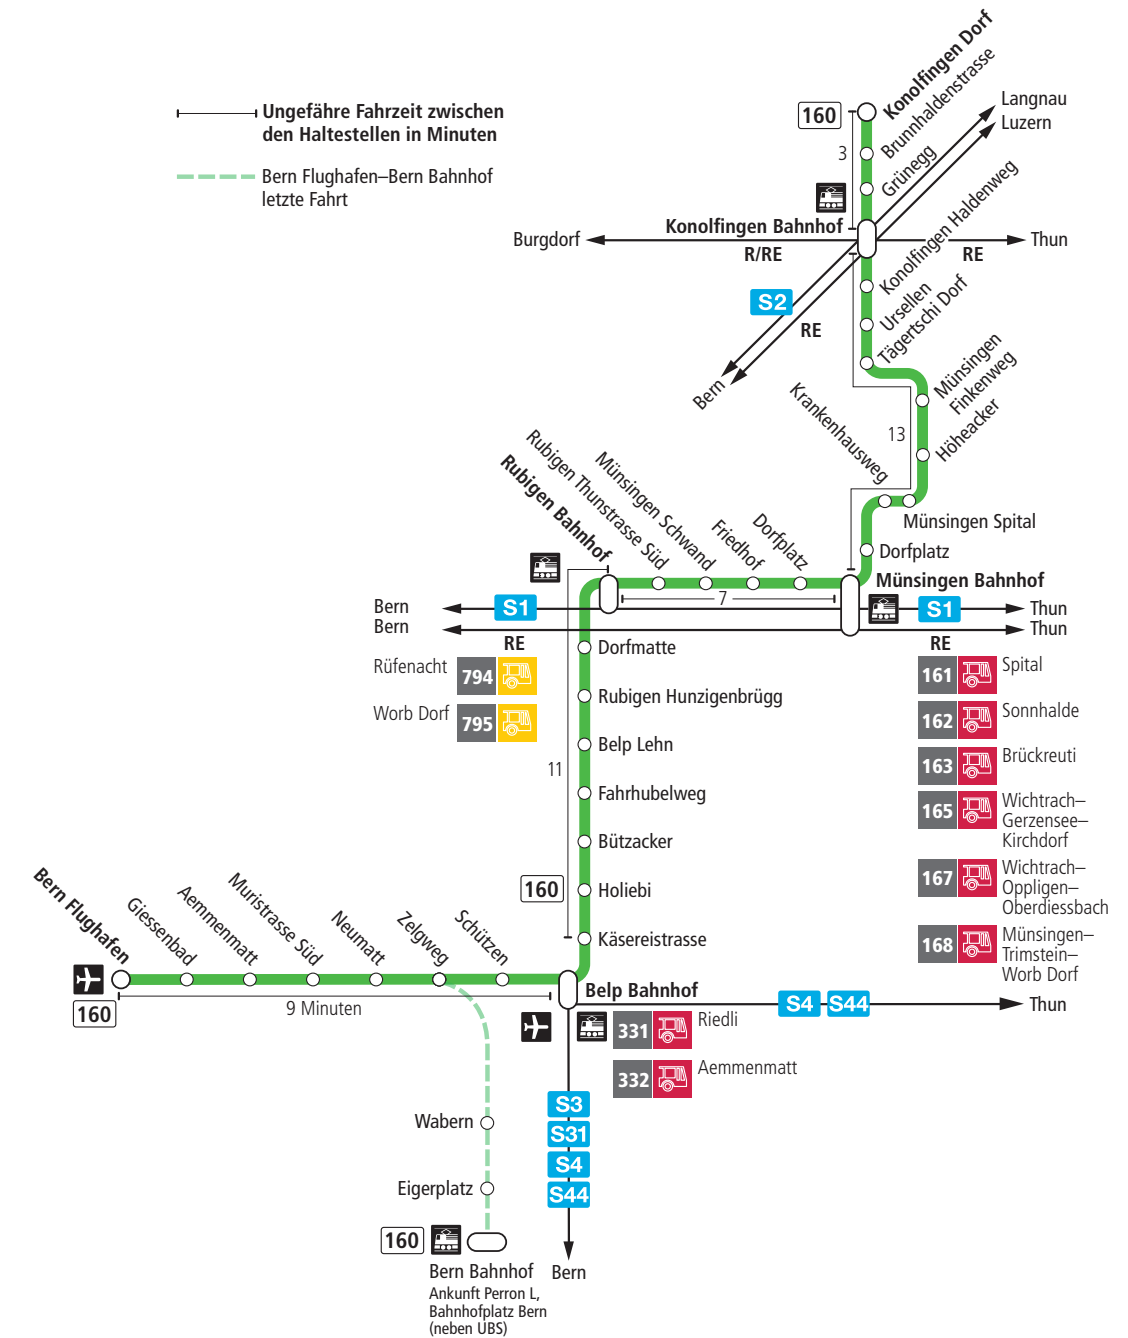

Linie 160

Bern Flughafen – Belp – Rubigen – Münsingen – Konolfingen Dorf
Konolfingen Dorf – Münsingen – Rubigen – Belp – Bern Flughafen

BERNMOBIL
ZUSAMMEN UNTERWEGS

Abfahrten ab Konolfingen Dorf ►►► Bern Flughafen

Gültig vom 11.12.2022 bis 09.12.2023

	Montag–Freitag	Samstag	Sonn- und Feiertag
5h	59	59	
6h	26 ^x 59	59	59
7h	26 ^x 59	59	59
8h	26 ^x 59	59	59
9h	26 ^x 59	59	59
10h	26 ^x 59	59	59
11h	26 ^x 59	59	59
12h	26 ^x 59	59	59
13h	31 ^x 59	59	59
14h	31 ^x 59	59	59
15h	31 ^x 59 ^x	59	59
16h	31 ^x 59 ^x	59	59
17h	31 ^x 59	59	59
18h	31 ^x 59	59	59
19h	31 ^x 59 ^x	59 ^x	59 ^x
20h	59 ^x	59 ^x	59 ^x
21h	59 ^x	59 ^x	59 ^x
22h			
23h			
0h			

Alles Niederflrbusse (ohne Gewähr) &

Feiertage:

1. und 2. Januar, Karfreitag, Ostermontag, Auffahrt, Pfingstmontag, 1. August, 25. und 26. Dezember.

Zeichenerklärung:

x=fährt bis Münsingen Bahnhof

Für Anschlüsse und Einhaltung der Abfahrtszeiten besteht keine Gewähr.

Aktuelle Infos zur Haltestelle und Verkehrsmeldungen

QR-Code scannen und Ihre nächsten Abfahrten in Echtzeit sehen

öV Plus App: Fahrplan und Tickets schweizweit

twitter.com/bernmobil

Infos zur Mobilität in Stadt und Region Bern