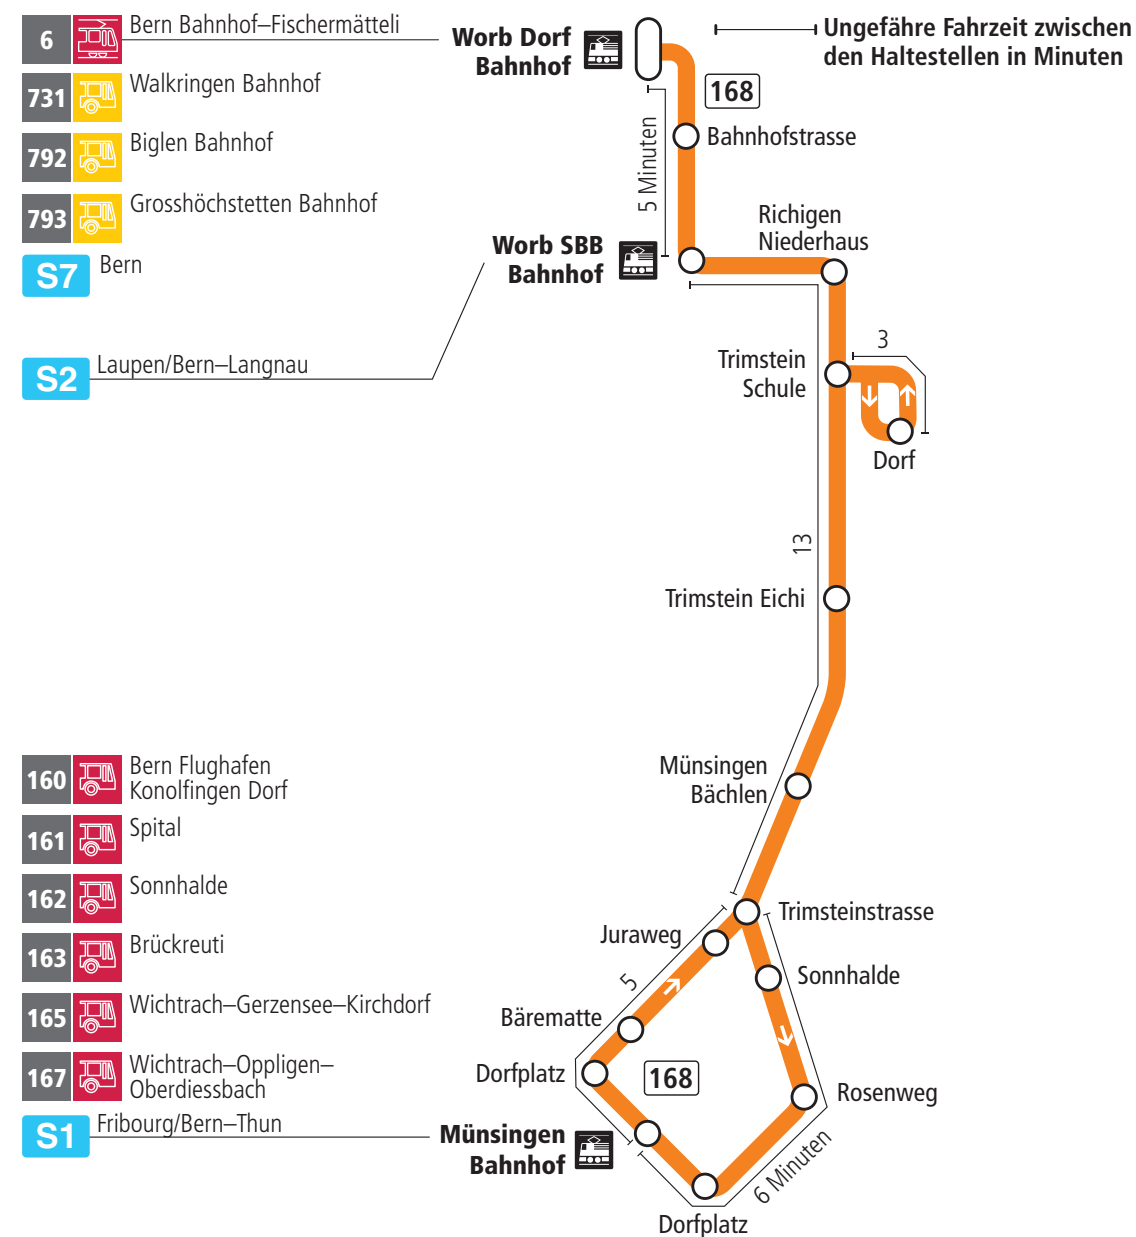

Linie 168

Münsingen Bahnhof – Trimstein – Worb Dorf Bahnhof
Worb Dorf Bahnhof – Trimstein – Münsingen Bahnhof

BERNMOBIL
ZUSAMMEN UNTERWEGS

Abfahrten ab Münsingen Bächlen ►►► Worb Dorf Bahnhof

Gültig vom 11.12.2022 bis 09.12.2023

Montag–Freitag	
5h	
6h	42
7h	42
8h	
9h	
10h	
11h	
12h	12 ^D
13h	
14h	
15h	42
16h	42
17h	42
18h	42
19h	
20h	
21h	
22h	
23h	
0h	

Alles Niederflrbusse (ohne Gewähr) &

Für Anschlüsse und Einhaltung der Abfahrtszeiten besteht keine Gewähr.

Feiertage:

1. und 2. Januar, Karfreitag, Ostermontag, Auffahrt, Pfingstmontag, 1. August, 25. und 26. Dezember.

Zeichenerklärung:

D=bedient Trimstein Dorf

Aktuelle Infos zur Haltestelle und Verkehrsmeldungen