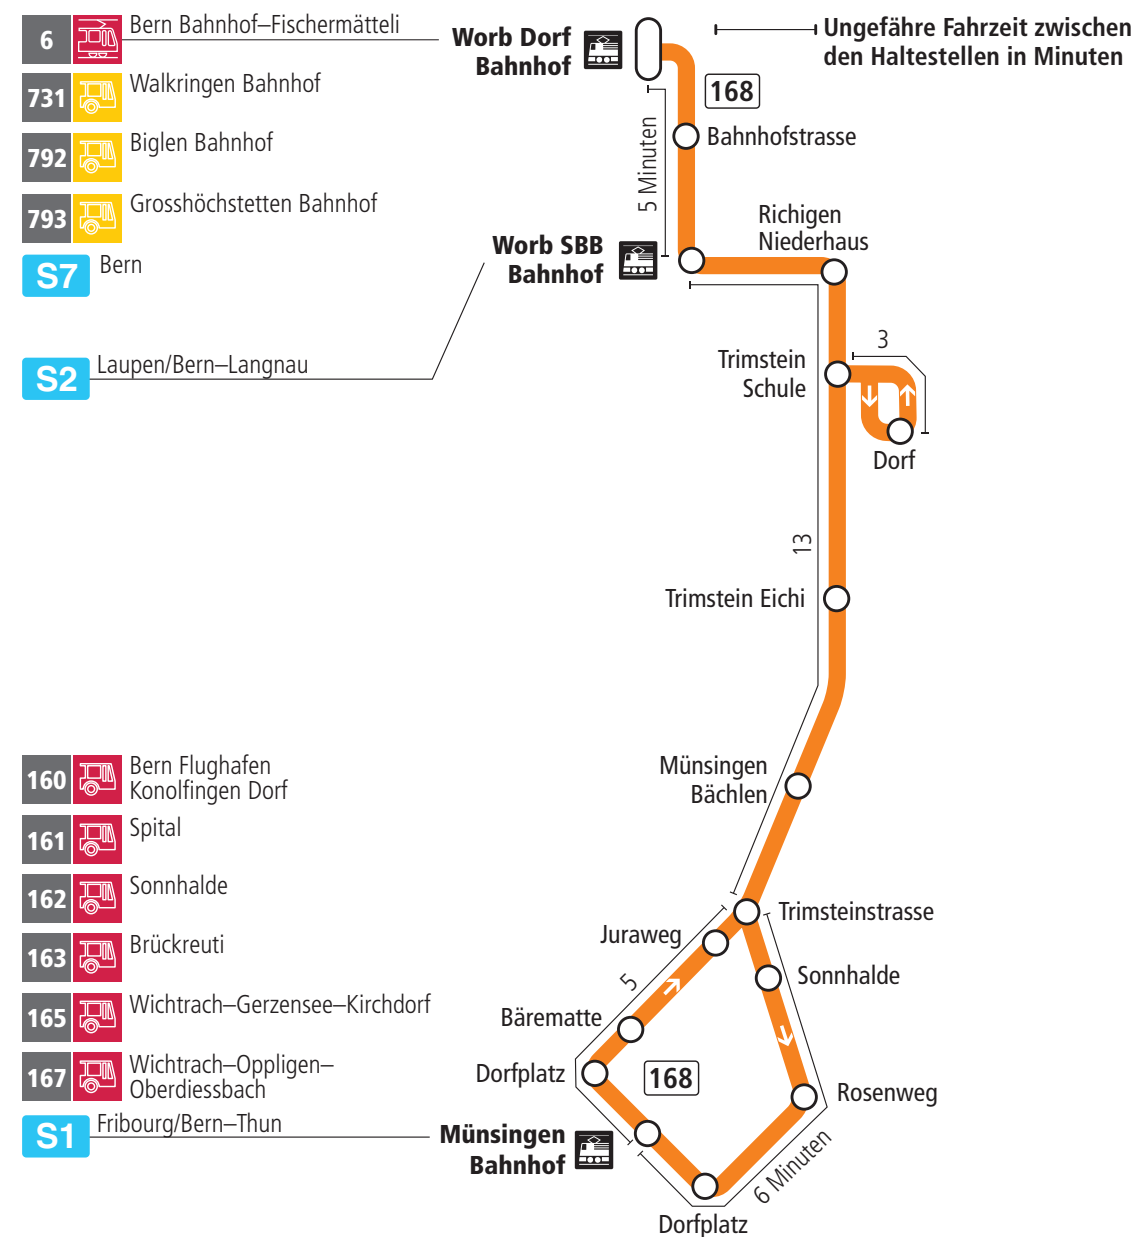

Linie 168

Münsingen Bahnhof – Trimstein – Worb Dorf Bahnhof
Worb Dorf Bahnhof – Trimstein – Münsingen Bahnhof

BERNMOBIL
ZUSAMMEN UNTERWEGS

Abfahrten ab Trimstein Eichi ►►► Worb Dorf Bahnhof

Gültig vom 11.12.2022 bis 09.12.2023

Montag–Freitag	
5h	
6h	44
7h	44
8h	
9h	
10h	
11h	
12h	14 ^D
13h	
14h	
15h	44
16h	44
17h	44
18h	44
19h	
20h	
21h	
22h	
23h	
0h	

Alles Niederflerbusse (ohne Gewähr) &

Für Anschlüsse und Einhaltung der Abfahrtszeiten besteht keine Gewähr.

Feiertage:

1. und 2. Januar, Karfreitag, Ostermontag, Auffahrt, Pfingstmontag, 1. August, 25. und 26. Dezember.

Zeichenerklärung:

D=bedient Trimstein Dorf

Aktuelle Infos zur Haltestelle und Verkehrsmeldungen