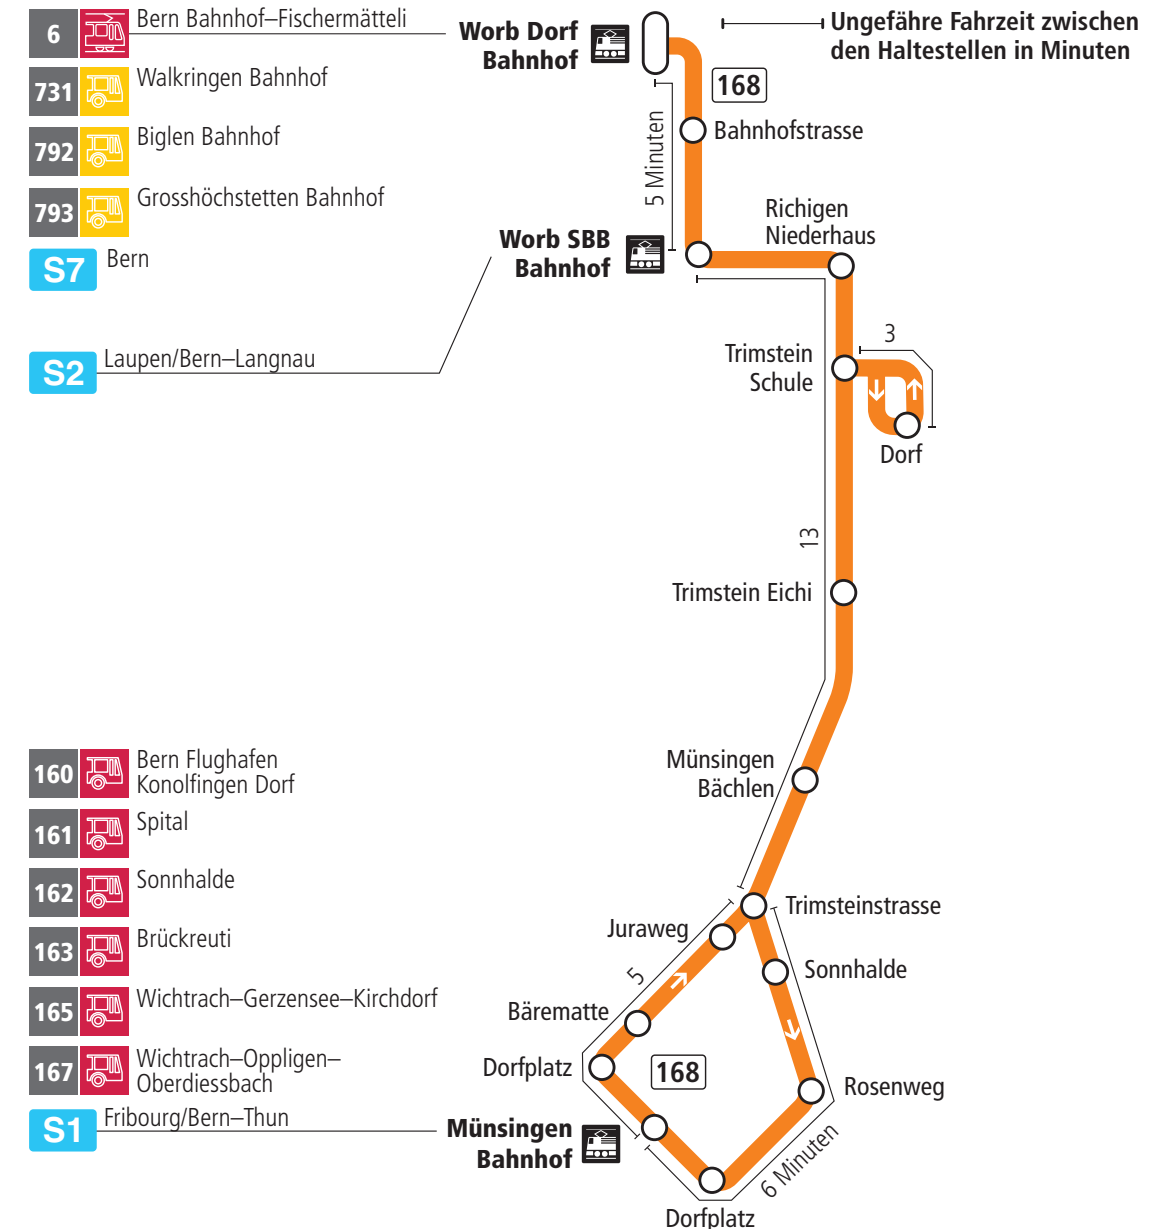

Linie 168

Münsingen Bahnhof – Trimstein – Worb Dorf Bahnhof
Worb Dorf Bahnhof – Trimstein – Münsingen Bahnhof

BERNMOBIL
ZUSAMMEN UNTERWEGS

Abfahrten ab Trimstein Schule ▶▶▶ Worb Dorf Bahnhof

Gültig vom 11.12.2022 bis 09.12.2023

Montag–Freitag	
5h	
6h	46
7h	46
8h	
9h	
10h	
11h	
12h	16 ^D
13h	
14h	
15h	46
16h	46
17h	46
18h	46
19h	
20h	
21h	
22h	
23h	
0h	

Alles Niederflerbusse (ohne Gewähr) &

Für Anschlüsse und Einhaltung der Abfahrtszeiten besteht keine Gewähr.

Feiertage:

1. und 2. Januar, Karfreitag, Ostermontag, Auffahrt, Pfingstmontag, 1. August, 25. und 26. Dezember.

Zeichenerklärung:

D=bedient Trimstein Dorf

Aktuelle Infos zur Haltestelle und Verkehrsmeldungen