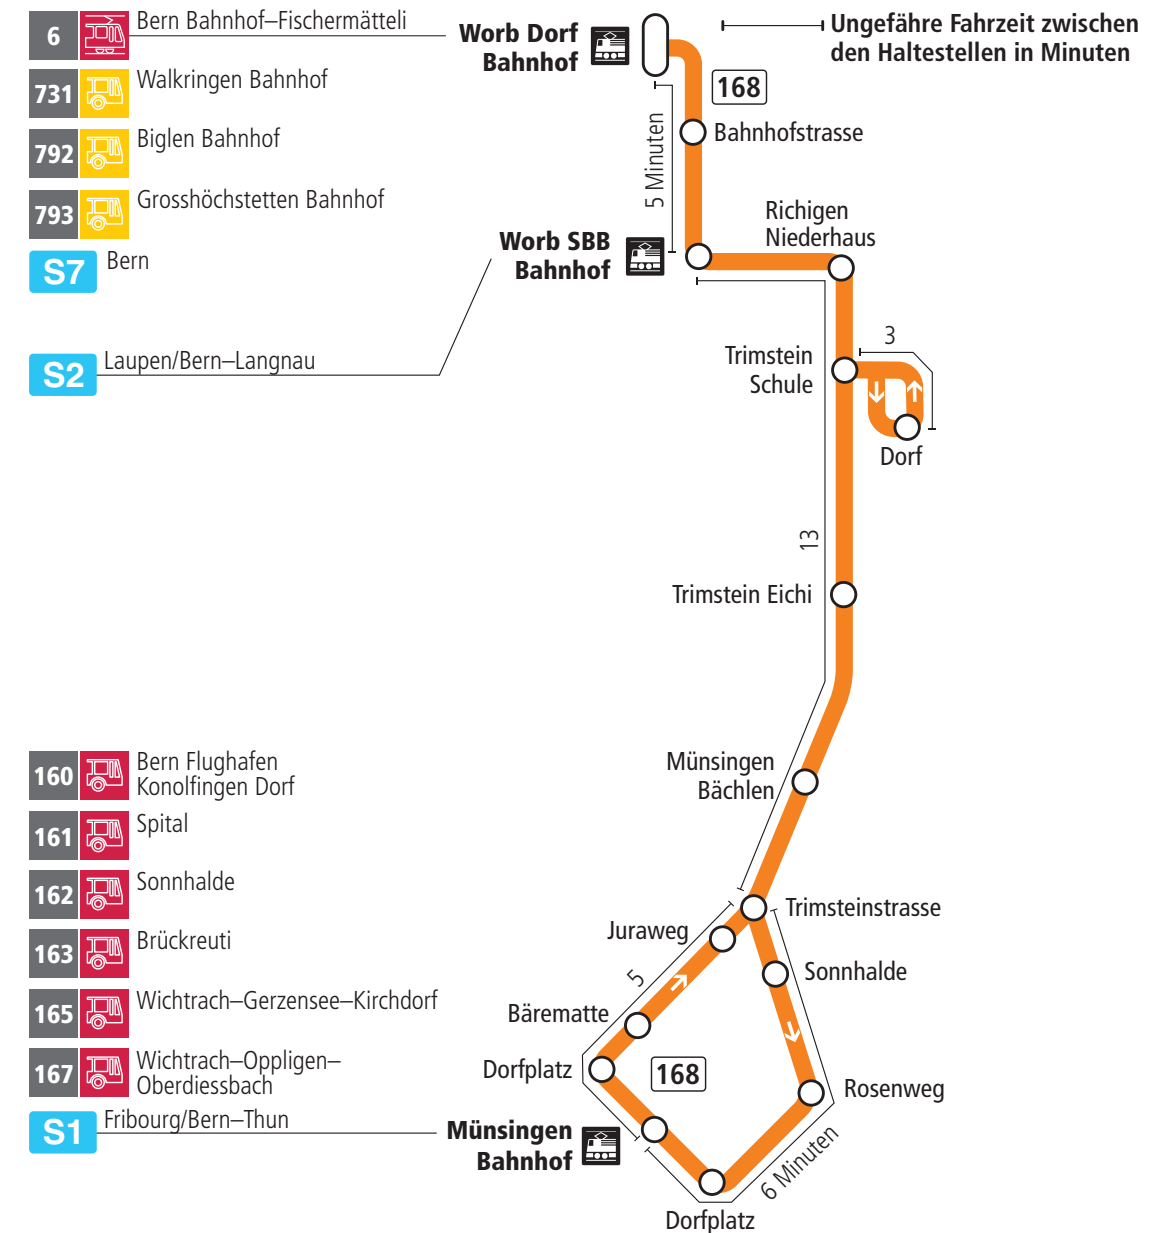

Linie 168

Münsingen Bahnhof – Trimstein – Worb Dorf Bahnhof
Worb Dorf Bahnhof – Trimstein – Münsingen Bahnhof

BERNMOBIL
ZUSAMMEN UNTERWEGS

Abfahrten ab Richigen Niederhaus ►►► Worb Dorf Bahnhof

Gültig vom 11.12.2022 bis 09.12.2023

	Montag–Freitag
5h	
6h	48
7h	48
8h	
9h	
10h	
11h	
12h	21
13h	
14h	
15h	48
16h	48
17h	48
18h	48
19h	
20h	
21h	
22h	
23h	
0h	

Alles Niederflerbusse (ohne Gewähr) &

Für Anschlüsse und Einhaltung der Abfahrtszeiten besteht keine Gewähr.

Feiertage:

1. und 2. Januar, Karfreitag, Ostermontag, Auffahrt, Pfingstmontag, 1. August, 25. und 26. Dezember.

Aktuelle Infos zur Haltestelle und Verkehrsmeldungen

QR-Code scannen und Ihre nächsten Abfahrten in Echtzeit sehen