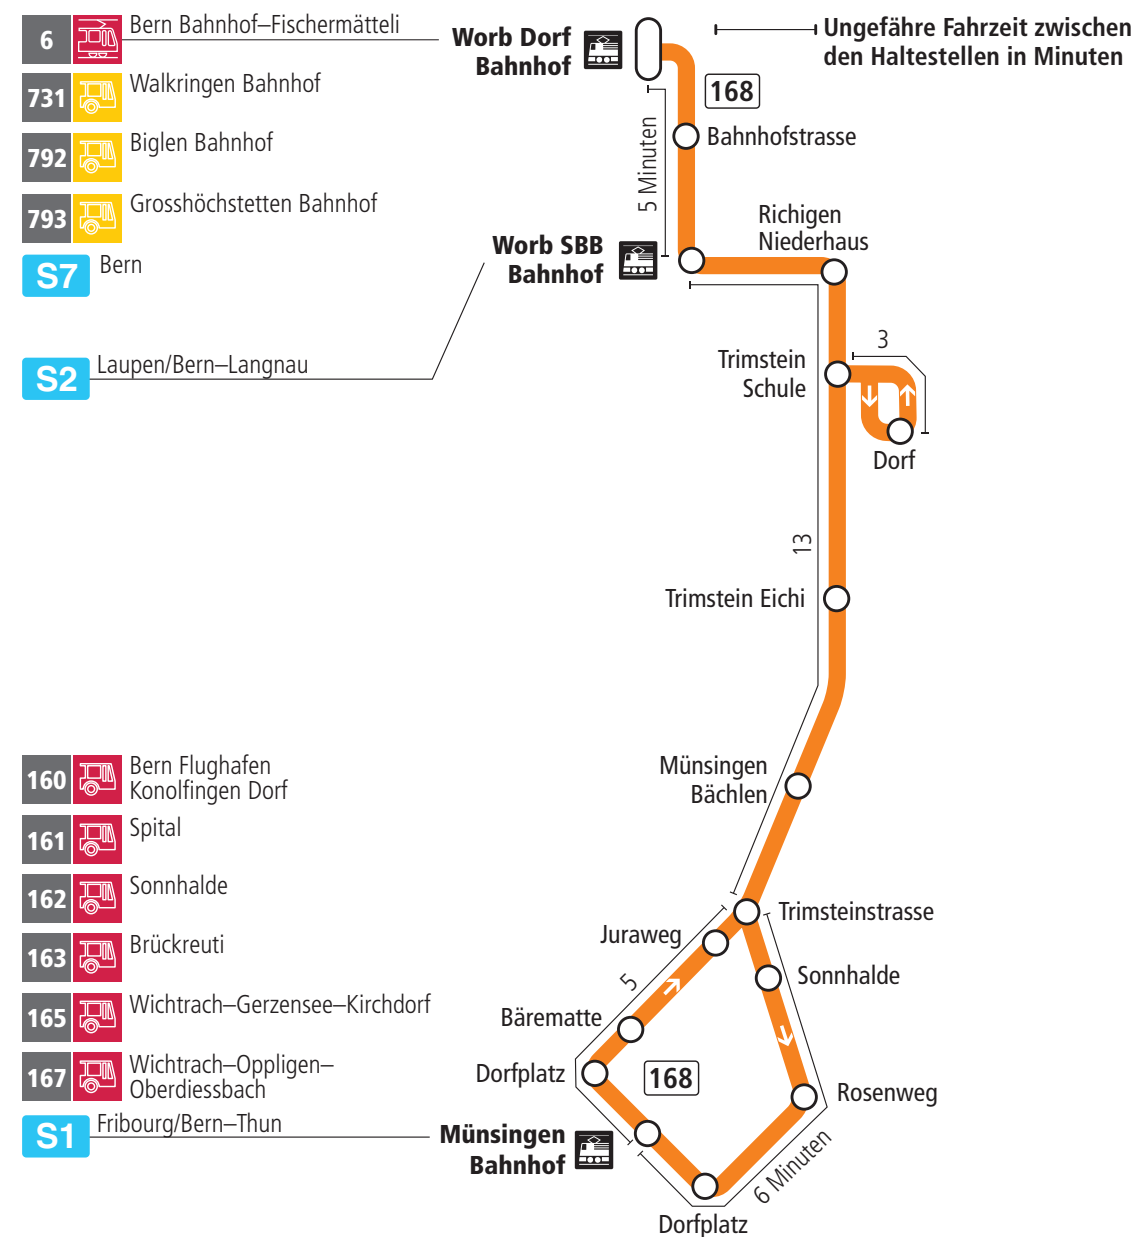

Linie 168

Münsingen Bahnhof – Trimstein – Worb Dorf Bahnhof
Worb Dorf Bahnhof – Trimstein – Münsingen Bahnhof

BERNMOBIL
ZUSAMMEN UNTERWEGS

Abfahrten ab Münsingen Bahnhof ▶▶▶ Worb Dorf Bahnhof

Gültig vom 11.12.2022 bis 09.12.2023

Montag–Freitag	
5h	
6h	37
7h	37
8h	
9h	
10h	
11h	
12h	07 ^D
13h	
14h	
15h	37
16h	37
17h	37
18h	37
19h	
20h	
21h	
22h	
23h	
0h	

Alles Niederflrbusse (ohne Gewähr) &

Für Anschlüsse und Einhaltung der Abfahrtszeiten besteht keine Gewähr.

Feiertage:

1. und 2. Januar, Karfreitag, Ostermontag, Auffahrt, Pfingstmontag, 1. August, 25. und 26. Dezember.

Zeichenerklärung:

D=bedient Trimstein Dorf

Aktuelle Infos zur Haltestelle und Verkehrsmeldungen