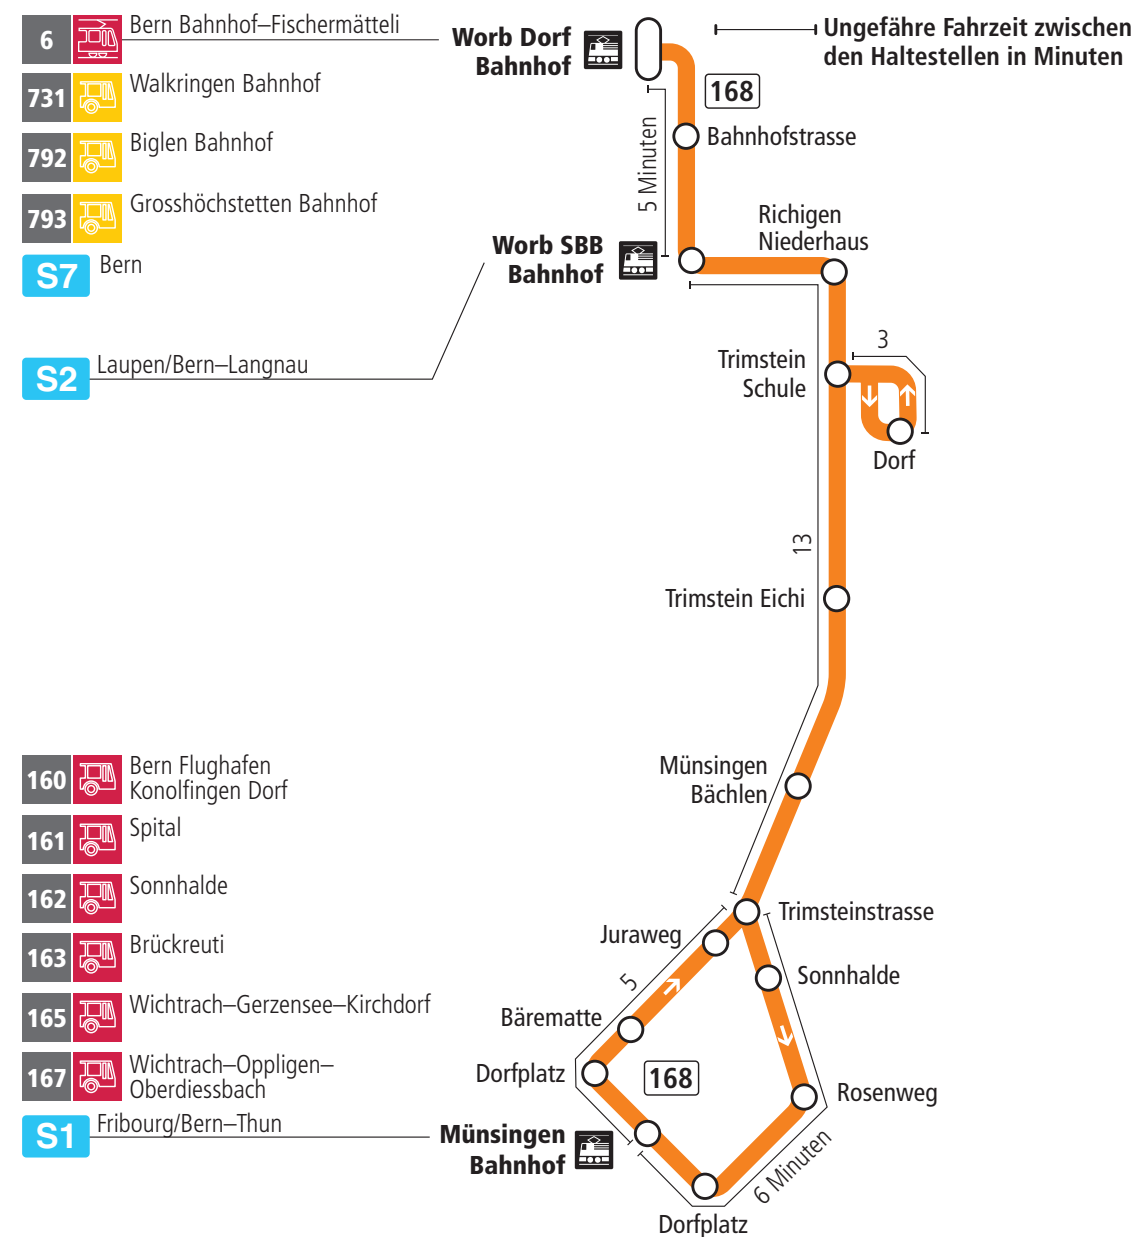

Linie 168

Münsingen Bahnhof – Trimstein – Worb Dorf Bahnhof
Worb Dorf Bahnhof – Trimstein – Münsingen Bahnhof

BERNMOBIL
ZUSAMMEN UNTERWEGS

Abfahrten ab Münsingen Bärenmatte ▶▶▶ Worb Dorf Bahnhof

Gültig vom 11.12.2022 bis 09.12.2023

Montag–Freitag	
5h	
6h	40
7h	40
8h	
9h	
10h	
11h	
12h	10 ^D
13h	
14h	
15h	40
16h	40
17h	40
18h	40
19h	
20h	
21h	
22h	
23h	
0h	

Alles Niederflrbusse (ohne Gewähr) &

Für Anschlüsse und Einhaltung der Abfahrtszeiten besteht keine Gewähr.

Feiertage:

1. und 2. Januar, Karfreitag, Ostermontag, Auffahrt, Pfingstmontag, 1. August, 25. und 26. Dezember.

Zeichenerklärung:

D=bedient Trimstein Dorf

Aktuelle Infos zur Haltestelle und Verkehrsmeldungen