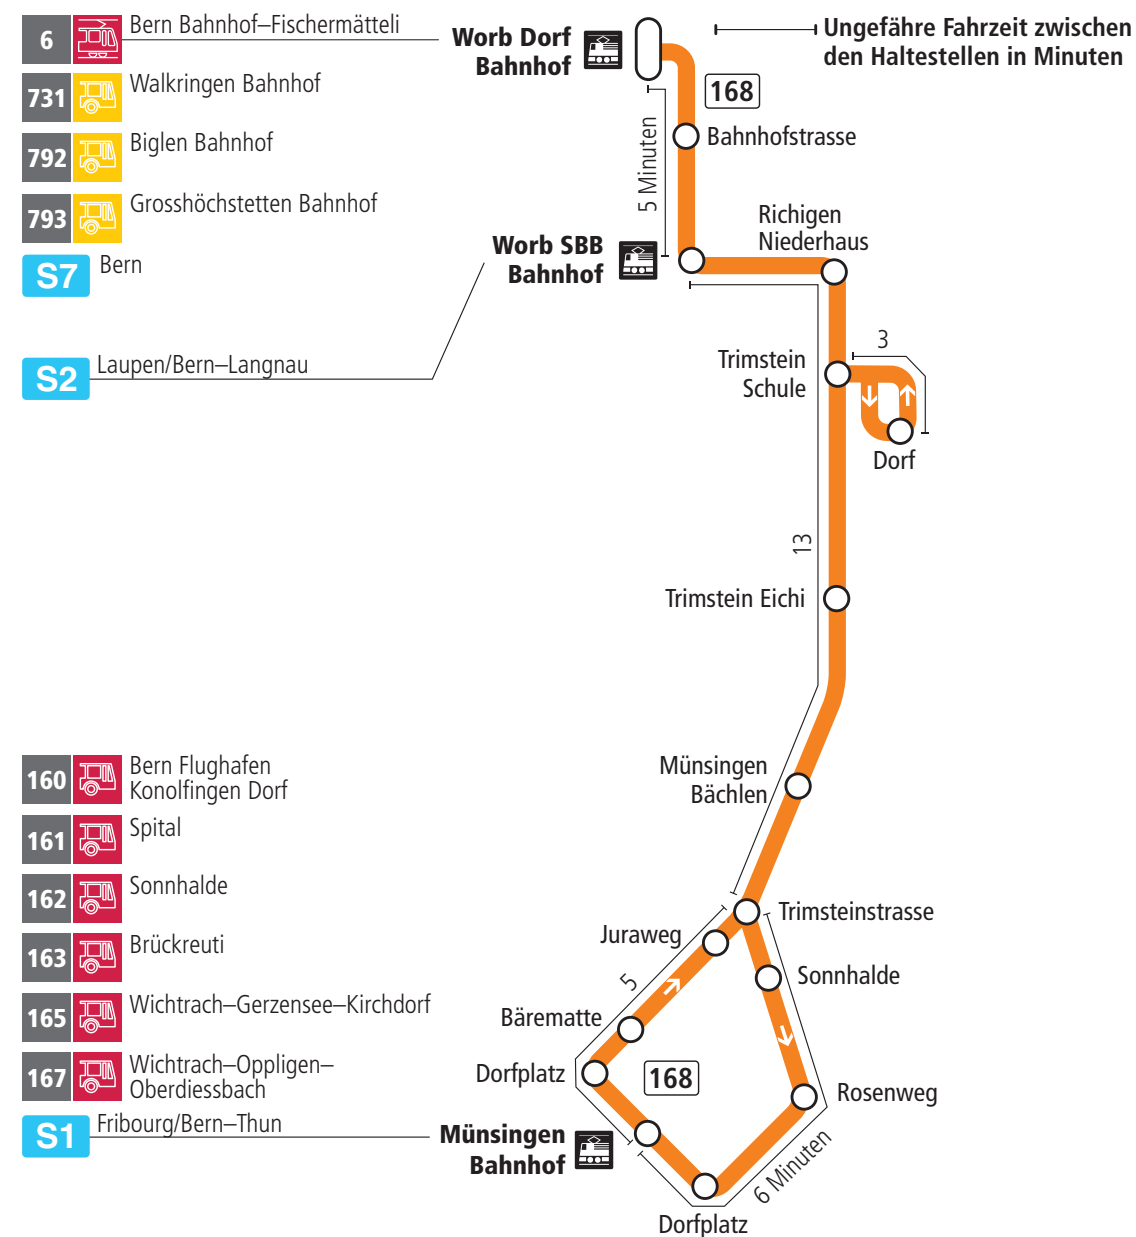

Linie 168

Münsingen Bahnhof – Trimstein – Worb Dorf Bahnhof
Worb Dorf Bahnhof – Trimstein – Münsingen Bahnhof

BERNMOBIL
ZUSAMMEN UNTERWEGS

Abfahrten ab Münsingen Juraweg ►►► Worb Dorf Bahnhof

Gültig vom 11.12.2022 bis 09.12.2023

Montag–Freitag	
5h	
6h	41
7h	41
8h	
9h	
10h	
11h	
12h	11 ^D
13h	
14h	
15h	41
16h	41
17h	41
18h	41
19h	
20h	
21h	
22h	
23h	
0h	

Alles Niederflrbusse (ohne Gewähr) &

Für Anschlüsse und Einhaltung der Abfahrtszeiten besteht keine Gewähr.

Feiertage:

1. und 2. Januar, Karfreitag, Ostermontag, Auffahrt, Pfingstmontag, 1. August, 25. und 26. Dezember.

Zeichenerklärung:

D=bedient Trimstein Dorf

Aktuelle Infos zur Haltestelle und Verkehrsmeldungen