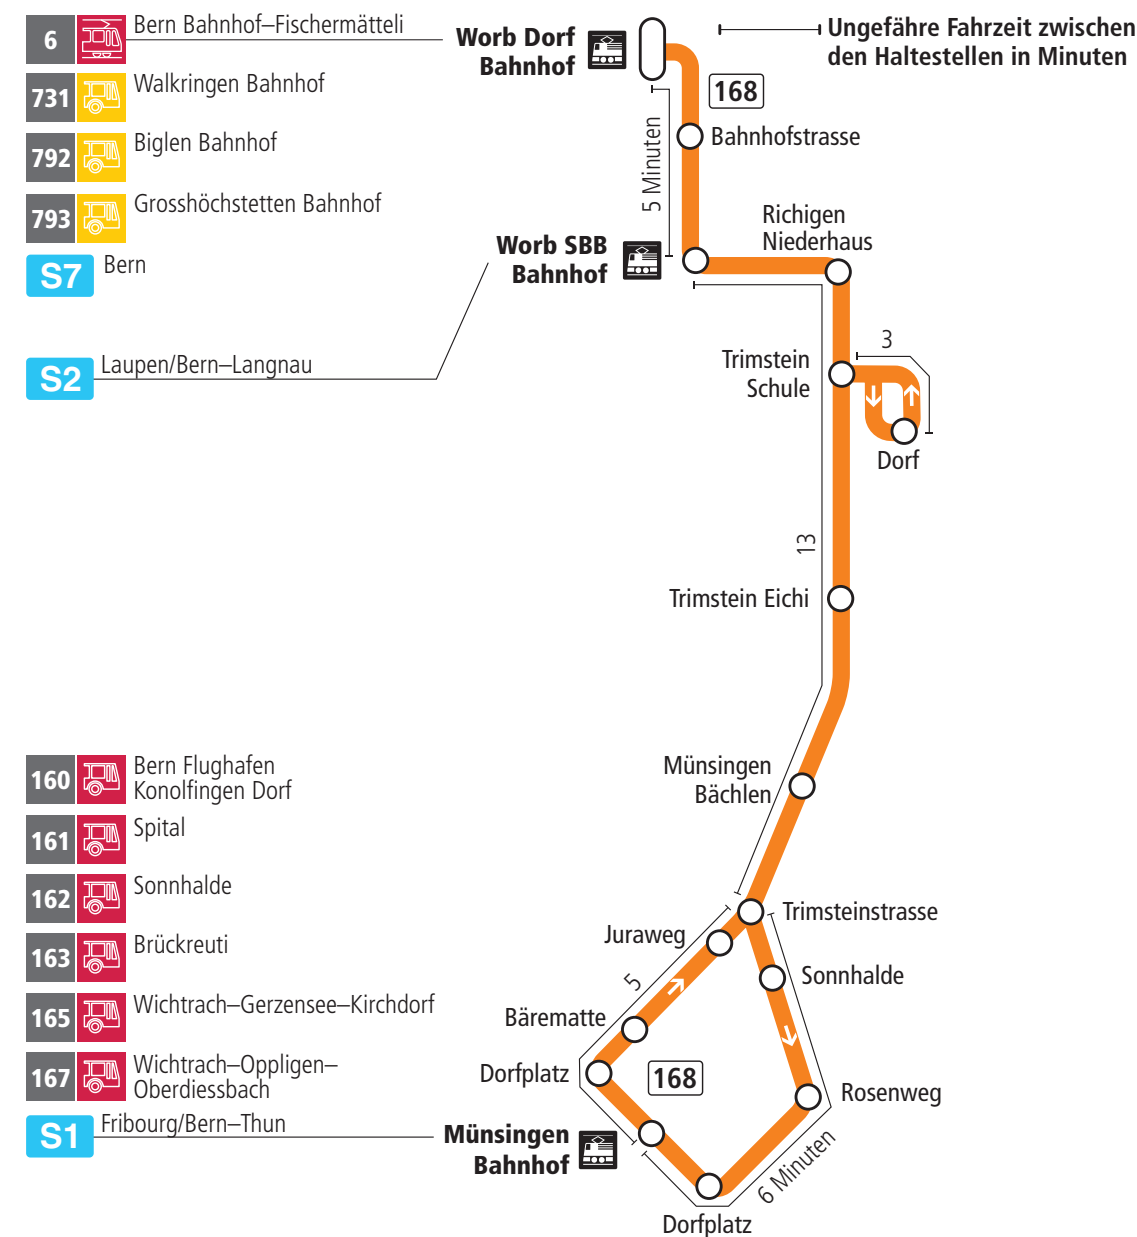

Linie 168

Münsingen Bahnhof – Trimstein – Worb Dorf Bahnhof
Worb Dorf Bahnhof – Trimstein – Münsingen Bahnhof

BERNMOBIL
ZUSAMMEN UNTERWEGS

Abfahrten ab Münsingen Trimsteinstrasse ►►► Worb Dorf Bahnhof

Gültig vom 11.12.2022 bis 09.12.2023

Montag–Freitag	
5h	
6h	41
7h	41
8h	
9h	
10h	
11h	
12h	11 ^D
13h	
14h	
15h	41
16h	41
17h	41
18h	41
19h	
20h	
21h	
22h	
23h	
0h	

Alles Niederflerbusse (ohne Gewähr) &

Für Anschlüsse und Einhaltung der Abfahrtszeiten besteht keine Gewähr.

Feiertage:

1. und 2. Januar, Karfreitag, Ostermontag, Auffahrt, Pfingstmontag, 1. August, 25. und 26. Dezember.

Zeichenerklärung:

D=bedient Trimstein Dorf

Aktuelle Infos zur Haltestelle und Verkehrsmeldungen