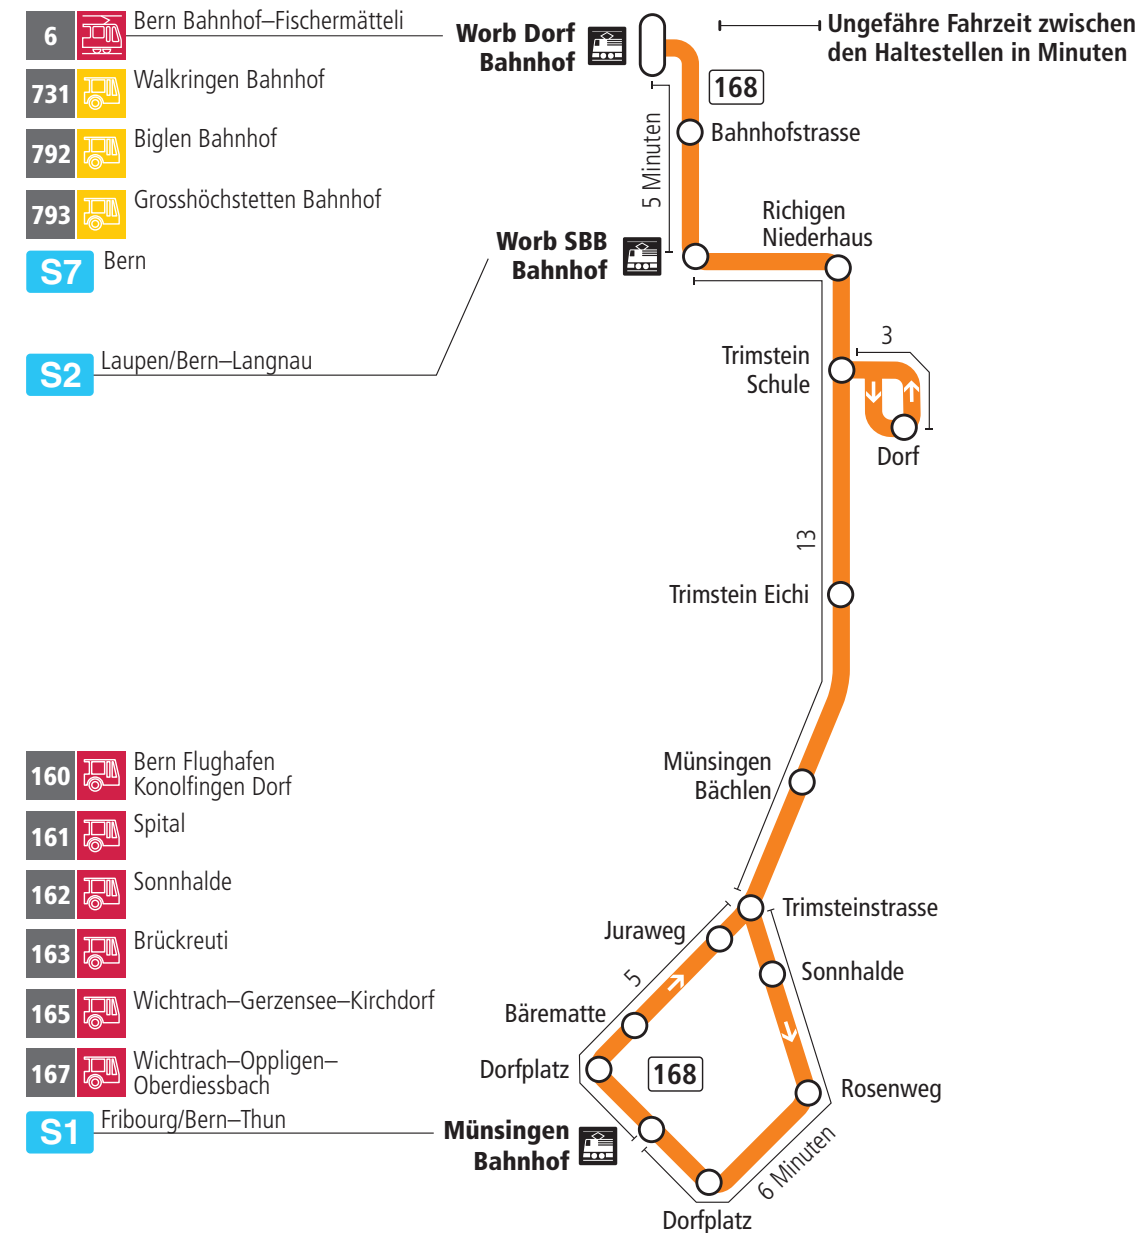

Linie 168

Münsingen Bahnhof – Trimstein – Worb Dorf Bahnhof
Worb Dorf Bahnhof – Trimstein – Münsingen Bahnhof

BERNMOBIL
ZUSAMMEN UNTERWEGS

Abfahrten ab Worb Bahnhofstrasse ►►► Worb Dorf Bahnhof

Gültig vom 11.12.2022 bis 09.12.2023

	Montag–Freitag
5h	
6h	53
7h	53
8h	
9h	
10h	
11h	
12h	25
13h	
14h	
15h	53
16h	53
17h	53
18h	53
19h	
20h	
21h	
22h	
23h	
0h	

Alles Niederflrbusse (ohne Gewähr) &

Für Anschlüsse und Einhaltung der Abfahrtszeiten besteht keine Gewähr.

Feiertage:

1. und 2. Januar, Karfreitag, Ostermontag, Auffahrt, Pfingstmontag, 1. August, 25. und 26. Dezember.

Aktuelle Infos zur Haltestelle und Verkehrsmeldungen

QR-Code scannen und Ihre nächsten Abfahrten in Echtzeit sehen