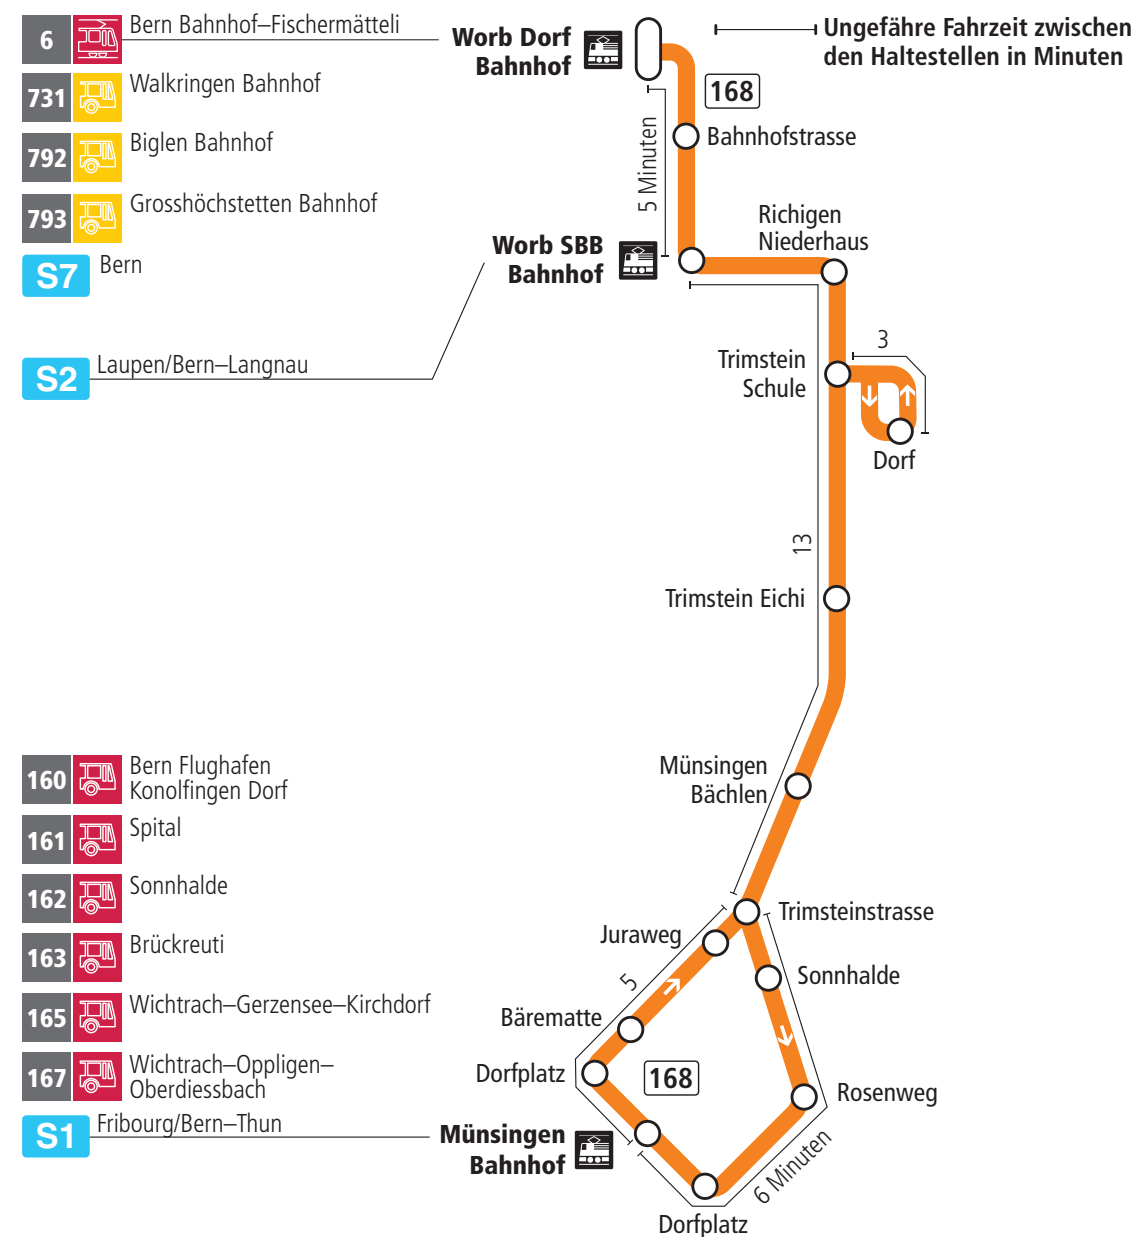

Linie 168

Münsingen Bahnhof – Trimstein – Worb Dorf Bahnhof
Worb Dorf Bahnhof – Trimstein – Münsingen Bahnhof

BERNMOBIL
ZUSAMMEN UNTERWEGS

Abfahrten ab Münsingen Bächlen ►► Münsingen Bahnhof

Gültig vom 11.12.2022 bis 09.12.2023

	Montag–Freitag
5h	
6h	13
7h	13
8h	13
9h	
10h	
11h	
12h	
13h	13
14h	
15h	
16h	13
17h	13
18h	13
19h	13
20h	
21h	
22h	
23h	
0h	

Alles Niederflrbusse (ohne Gewähr) &

Für Anschlüsse und Einhaltung der Abfahrtszeiten besteht keine Gewähr.

Feiertage:

1. und 2. Januar, Karfreitag, Ostermontag, Auffahrt, Pfingstmontag, 1. August, 25. und 26. Dezember.

Aktuelle Infos zur Haltestelle und Verkehrsmeldungen

QR-Code scannen und Ihre nächsten Abfahrten in Echtzeit sehen