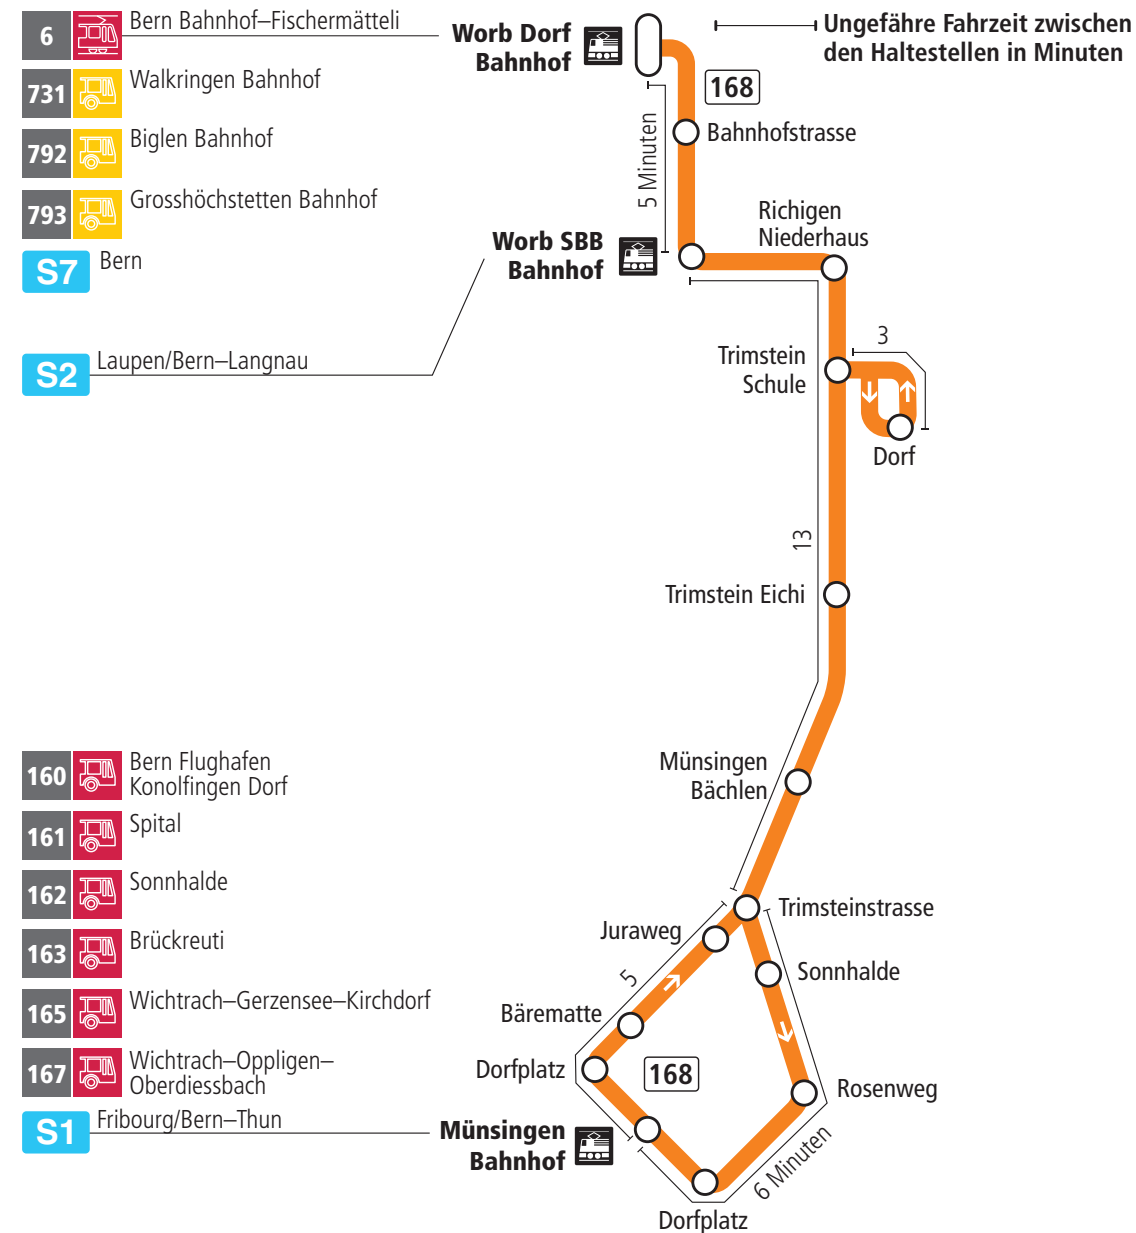

Linie 168

Münsingen Bahnhof – Trimstein – Worb Dorf Bahnhof
Worb Dorf Bahnhof – Trimstein – Münsingen Bahnhof

BERNMOBIL
ZUSAMMEN UNTERWEGS

Abfahrten ab Trimstein Eichi ►► Münsingen Bahnhof

Gültig vom 11.12.2022 bis 09.12.2023

	Montag–Freitag
5h	
6h	11
7h	11
8h	11
9h	
10h	
11h	
12h	
13h	11
14h	
15h	
16h	11
17h	11
18h	11
19h	11
20h	
21h	
22h	
23h	
0h	

Alles Niederflrbusse (ohne Gewähr) &

Für Anschlüsse und Einhaltung der Abfahrtszeiten besteht keine Gewähr.

Feiertage:

1. und 2. Januar, Karfreitag, Ostermontag, Auffahrt, Pfingstmontag, 1. August, 25. und 26. Dezember.

Aktuelle Infos zur Haltestelle und Verkehrsmeldungen

QR-Code scannen und Ihre nächsten Abfahrten in Echtzeit sehen