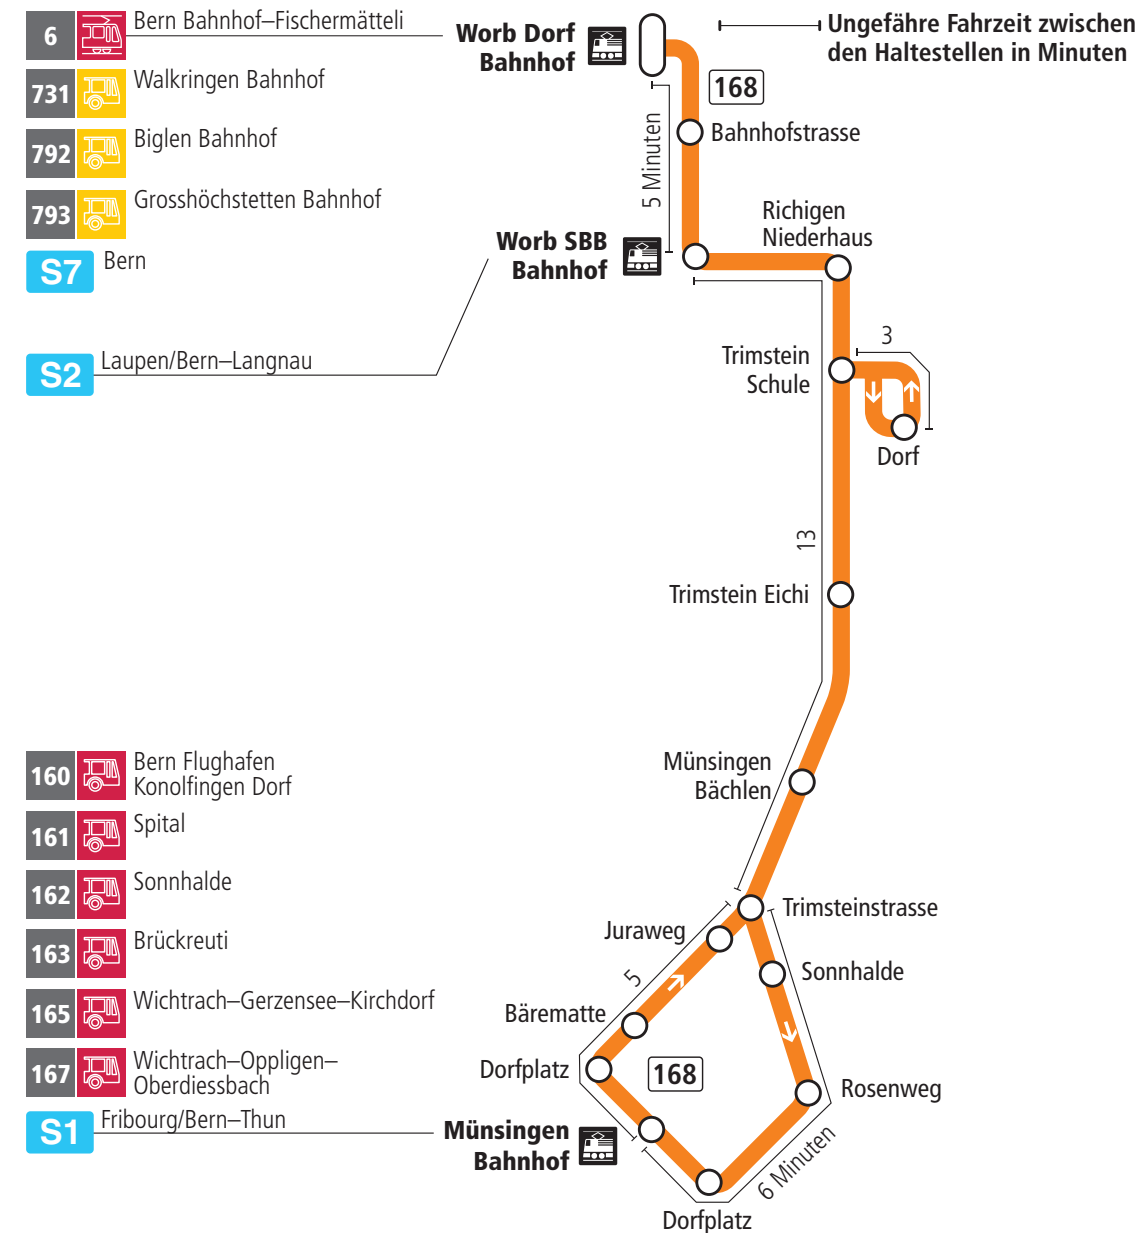

# Linie 168

Münsingen Bahnhof – Trimstein – Worb Dorf Bahnhof  
Worb Dorf Bahnhof – Trimstein – Münsingen Bahnhof

**BERNMOBIL**  
ZUSAMMEN UNTERWEGS

## Abfahrten ab Trimstein Schule ▶▶▶ Münsingen Bahnhof

Gültig vom 11.12.2022 bis 09.12.2023

	Montag–Freitag
5h	
6h	09
7h	09
8h	09
9h	
10h	
11h	
12h	
13h	09
14h	
15h	
16h	09
17h	09
18h	09
19h	09
20h	
21h	
22h	
23h	
0h	

Alles Niederflerbusse (ohne Gewähr) &

Für Anschlüsse und Einhaltung der Abfahrtszeiten besteht keine Gewähr.

### Aktuelle Infos zur Haltestelle und Verkehrsmeldungen

QR-Code scannen und Ihre nächsten Abfahrten in Echtzeit sehen

» öV Plus App: Fahrplan und Tickets schweizweit

» [twitter.com/bernmobil](https://twitter.com/bernmobil)