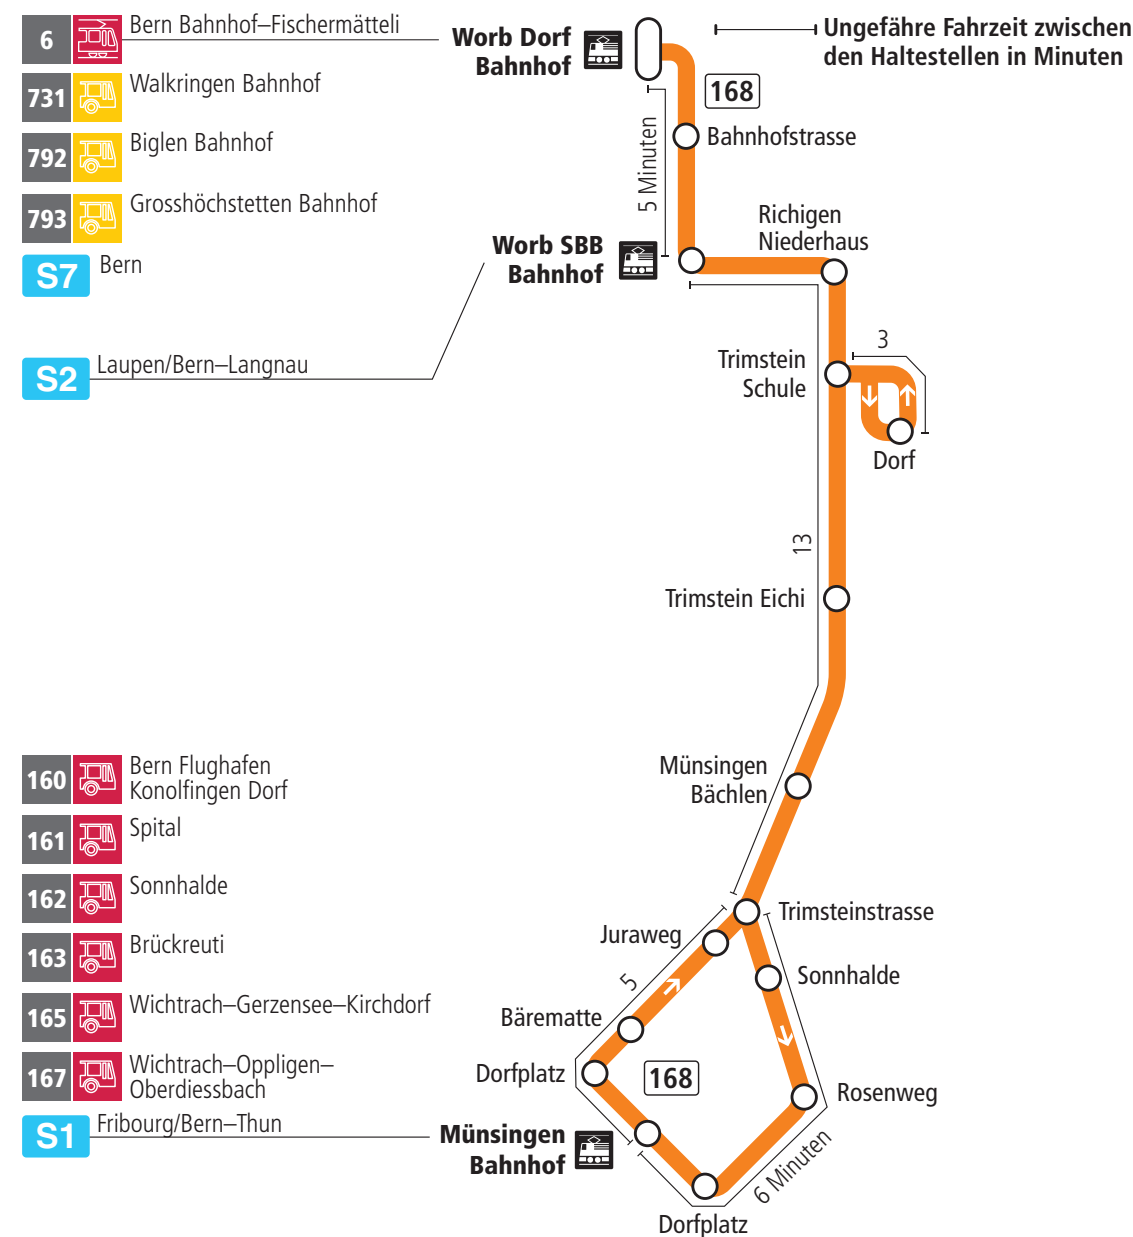

Linie 168

Münsingen Bahnhof – Trimstein – Worb Dorf Bahnhof
Worb Dorf Bahnhof – Trimstein – Münsingen Bahnhof

BERNMOBIL
ZUSAMMEN UNTERWEGS

Abfahrten ab Richigen Niederhaus ►►► Münsingen Bahnhof

Gültig vom 11.12.2022 bis 09.12.2023

Montag–Freitag	
5h	
6h	07
7h	07
8h	07
9h	
10h	
11h	
12h	
13h	04 ^A
14h	
15h	
16h	07
17h	07
18h	07
19h	07
20h	
21h	
22h	
23h	
0h	

Alles Niederflrbusse (ohne Gewähr) &

Für Anschlüsse und Einhaltung der Abfahrtszeiten besteht keine Gewähr.

Feiertage:

1. und 2. Januar, Karfreitag, Ostermontag, Auffahrt, Pfingstmontag, 1. August, 25. und 26. Dezember.

Zeichenerklärung:

A=bedient A

Aktuelle Infos zur Haltestelle und Verkehrsmeldungen

QR-Code scannen und Ihre nächsten Abfahrten in Echtzeit sehen