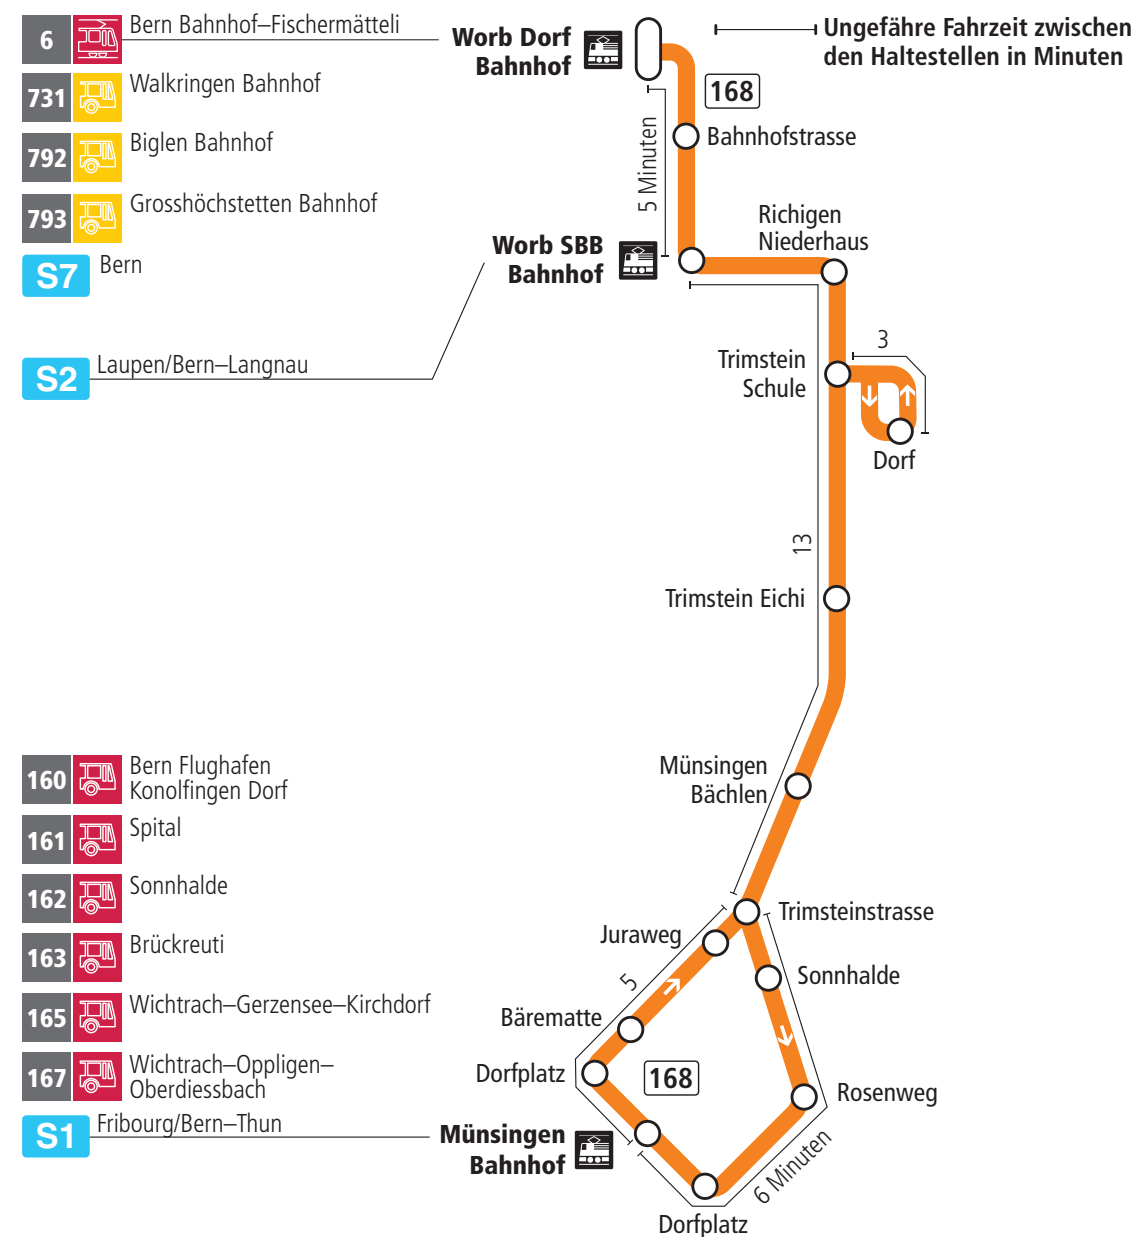

Linie 168

Münsingen Bahnhof – Trimstein – Worb Dorf Bahnhof
Worb Dorf Bahnhof – Trimstein – Münsingen Bahnhof

BERNMOBIL
ZUSAMMEN UNTERWEGS

Abfahrten ab Münsingen Dorfplatz ►►► Münsingen Bahnhof

Gültig vom 11.12.2022 bis 09.12.2023

Montag–Freitag	
5h	
6h	17
7h	17
8h	17
9h	
10h	
11h	
12h	
13h	17
14h	
15h	
16h	17
17h	17
18h	17
19h	17
20h	
21h	
22h	
23h	
0h	

Alles Niederflerbusse (ohne Gewähr) &

Für Anschlüsse und Einhaltung der Abfahrtszeiten besteht keine Gewähr.

Feiertage:

1. und 2. Januar, Karfreitag, Ostermontag, Auffahrt, Pfingstmontag, 1. August, 25. und 26. Dezember.

Aktuelle Infos zur Haltestelle und Verkehrsmeldungen

QR-Code scannen und Ihre nächsten Abfahrten in Echtzeit sehen

» öV Plus App: Fahrplan und Tickets schweizweit

» twitter.com/bernmobil

Infos zur Mobilität in Stadt und Region Bern

Kundendienst-Hotline: 031 321 88 44
kundendienst@bernmobil.ch
bernmobil.ch

Persönliche Beratung und Verkauf:
BERNMOBIL Info & Tickets, Bubenbergrplatz 5, Bern