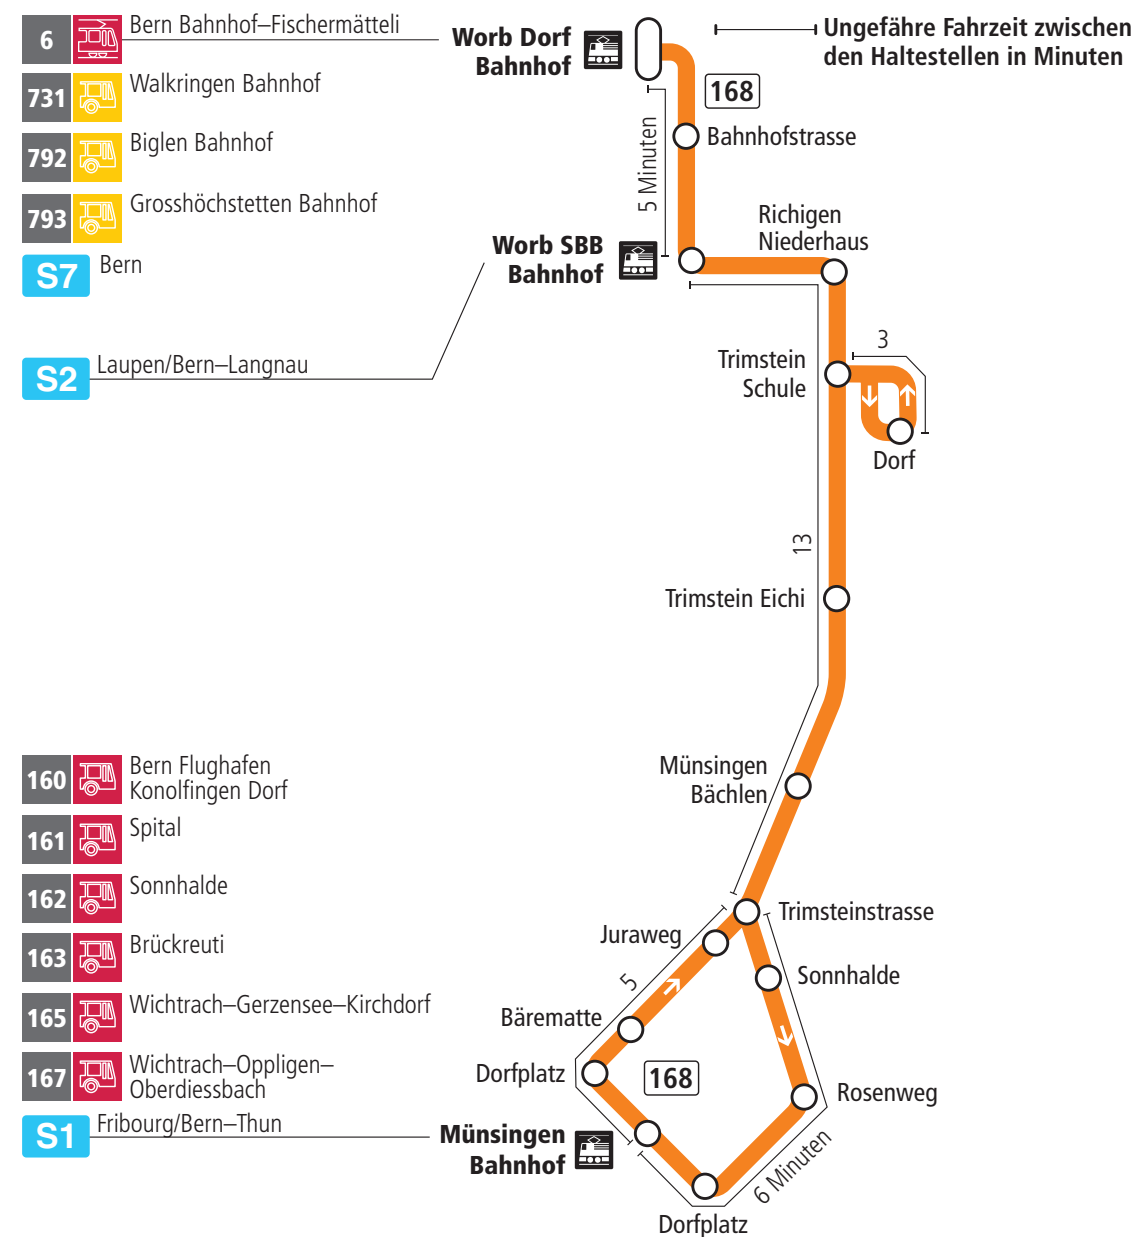

# Linie 168

Münsingen Bahnhof – Trimstein – Worb Dorf Bahnhof  
Worb Dorf Bahnhof – Trimstein – Münsingen Bahnhof

**BERNMOBIL**  
ZUSAMMEN UNTERWEGS

## Abfahrten ab Trimstein Dorf ►►► Münsingen Bahnhof

Gültig vom 11.12.2022 bis 09.12.2023

|     | Montag–Freitag |
|-----|----------------|
| 5h  |                |
| 6h  |                |
| 7h  |                |
| 8h  |                |
| 9h  |                |
| 10h |                |
| 11h |                |
| 12h |                |
| 13h | 08             |
| 14h |                |
| 15h |                |
| 16h |                |
| 17h |                |
| 18h |                |
| 19h |                |
| 20h |                |
| 21h |                |
| 22h |                |
| 23h |                |
| 0h  |                |

Alles Niederflerbusse (ohne Gewähr) &

Für Anschlüsse und Einhaltung der Abfahrtszeiten besteht keine Gewähr.

### Aktuelle Infos zur Haltestelle und Verkehrsmeldungen

QR-Code scannen und Ihre nächsten Abfahrten in Echtzeit sehen

» öV Plus App: Fahrplan und Tickets schweizweit

» [twitter.com/bernmobil](https://twitter.com/bernmobil)