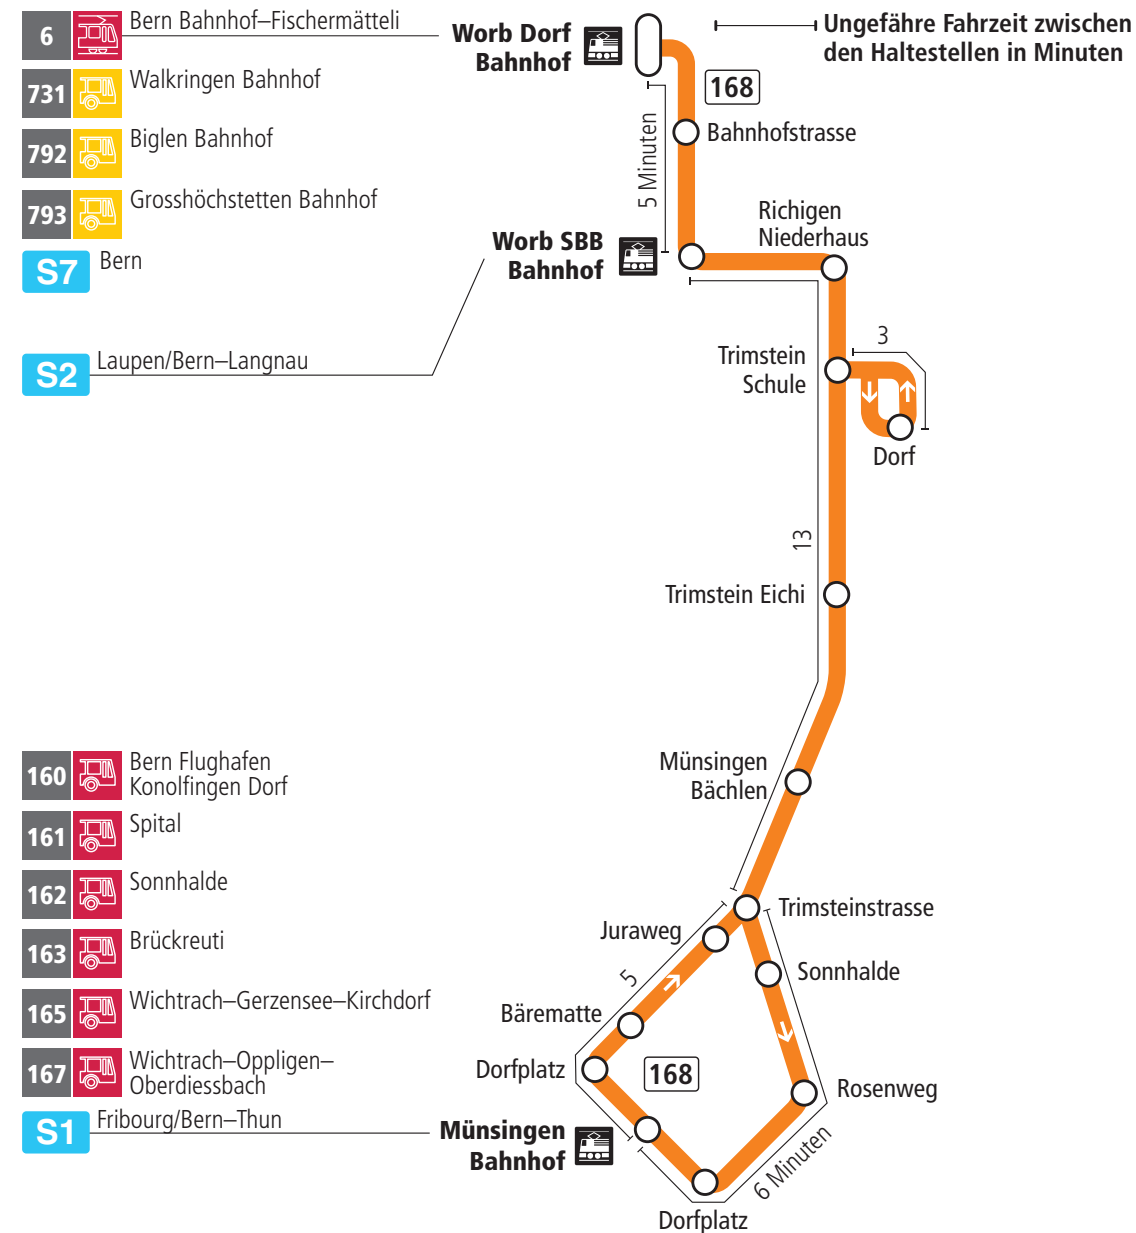

Linie 168

Münsingen Bahnhof – Trimstein – Worb Dorf Bahnhof
Worb Dorf Bahnhof – Trimstein – Münsingen Bahnhof

BERNMOBIL
ZUSAMMEN UNTERWEGS

Abfahrten ab Münsingen Rosenweg ►► Münsingen Bahnhof

Gültig vom 11.12.2022 bis 09.12.2023

	Montag–Freitag
5h	
6h	16
7h	16
8h	16
9h	
10h	
11h	
12h	
13h	16
14h	
15h	
16h	16
17h	16
18h	16
19h	16
20h	
21h	
22h	
23h	
0h	

Alles Niederflrbusse (ohne Gewähr) &

Für Anschlüsse und Einhaltung der Abfahrtszeiten besteht keine Gewähr.

Feiertage:

1. und 2. Januar, Karfreitag, Ostermontag, Auffahrt, Pfingstmontag, 1. August, 25. und 26. Dezember.

Aktuelle Infos zur Haltestelle und Verkehrsmeldungen

QR-Code scannen und Ihre nächsten Abfahrten in Echtzeit sehen