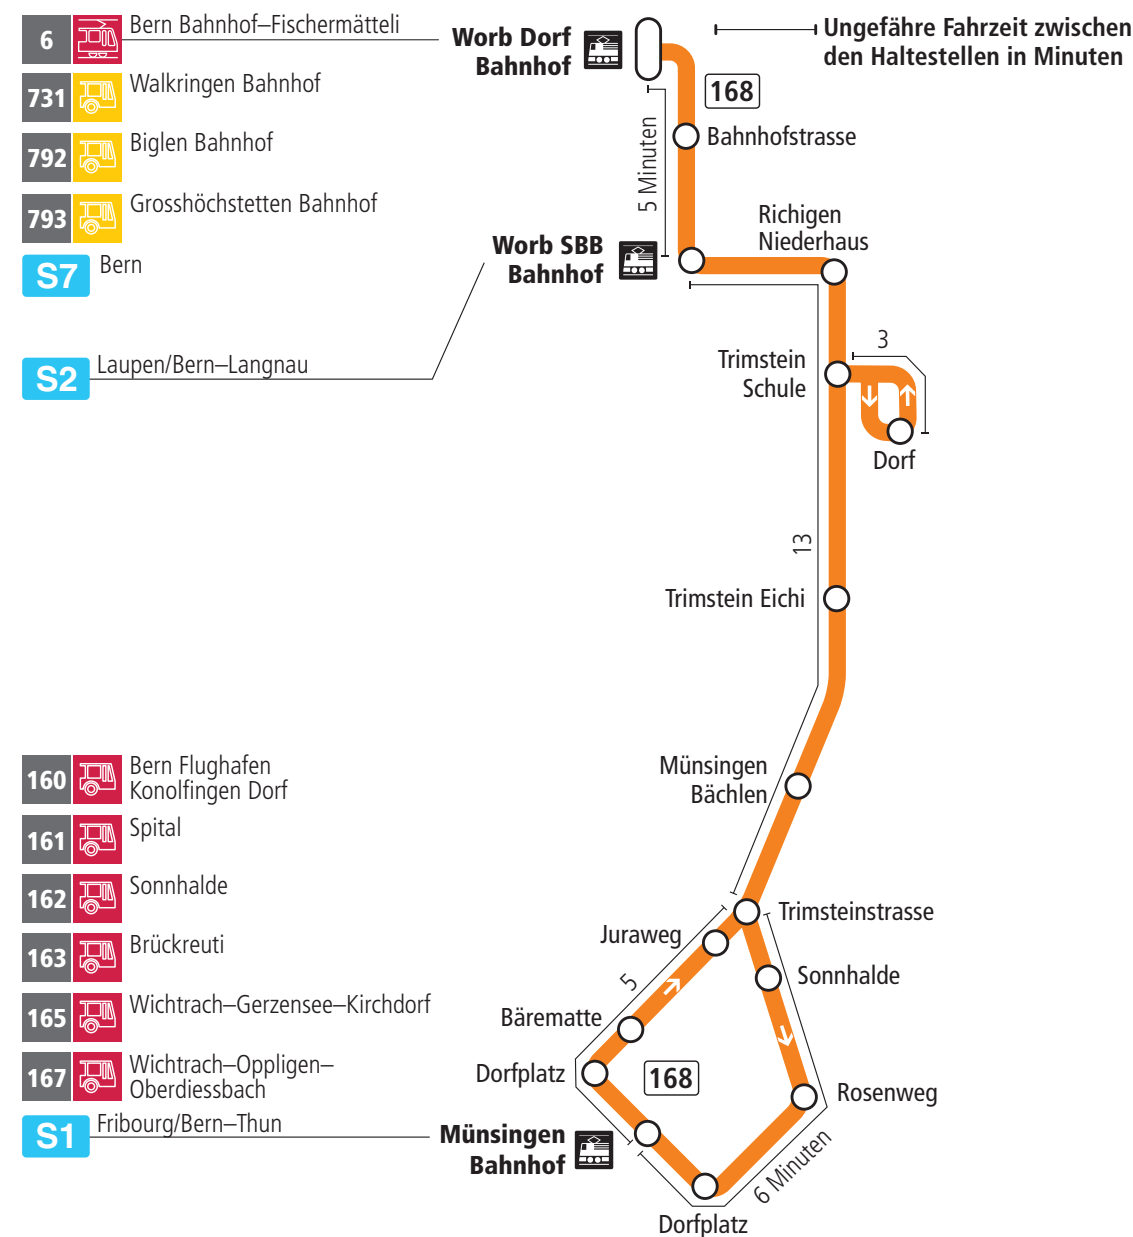

Linie 168

Münsingen Bahnhof – Trimstein – Worb Dorf Bahnhof
Worb Dorf Bahnhof – Trimstein – Münsingen Bahnhof

BERNMOBIL
ZUSAMMEN UNTERWEGS

Abfahrten ab Münsingen Sonnhalde ►► Münsingen Bahnhof

Gültig vom 11.12.2022 bis 09.12.2023

	Montag–Freitag
5h	
6h	15
7h	15
8h	15
9h	
10h	
11h	
12h	
13h	15
14h	
15h	
16h	15
17h	15
18h	15
19h	15
20h	
21h	
22h	
23h	
0h	

Alles Niederflrbusse (ohne Gewähr) &

Für Anschlüsse und Einhaltung der Abfahrtszeiten besteht keine Gewähr.

Feiertage:

1. und 2. Januar, Karfreitag, Ostermontag, Auffahrt, Pfingstmontag, 1. August, 25. und 26. Dezember.

Aktuelle Infos zur Haltestelle und Verkehrsmeldungen

QR-Code scannen und Ihre nächsten Abfahrten in Echtzeit sehen