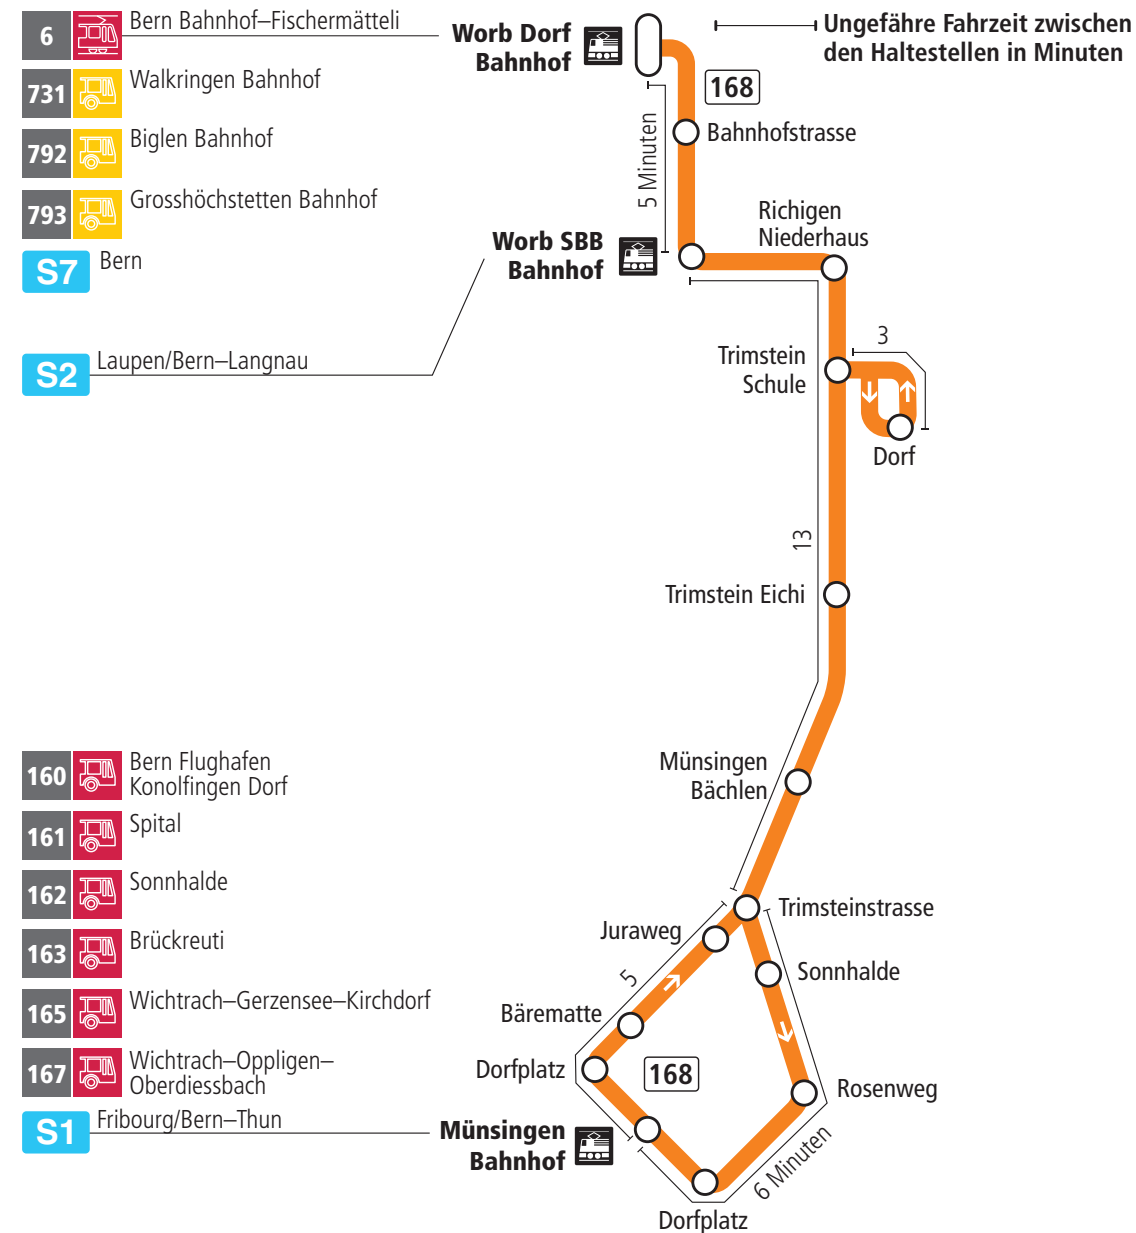

Linie 168

Münsingen Bahnhof – Trimstein – Worb Dorf Bahnhof
Worb Dorf Bahnhof – Trimstein – Münsingen Bahnhof

BERNMOBIL
ZUSAMMEN UNTERWEGS

Abfahrten ab Münsingen Trimsteinstrasse ►►► Münsingen Bahnhof

Gültig vom 11.12.2022 bis 09.12.2023

	Montag–Freitag
5h	
6h	14
7h	14
8h	14
9h	
10h	
11h	
12h	
13h	14
14h	
15h	
16h	14
17h	14
18h	14
19h	14
20h	
21h	
22h	
23h	
0h	

Alles Niederflrbusse (ohne Gewähr) &

Für Anschlüsse und Einhaltung der Abfahrtszeiten besteht keine Gewähr.

Feiertage:

1. und 2. Januar, Karfreitag, Ostermontag, Auffahrt, Pfingstmontag, 1. August, 25. und 26. Dezember.

Aktuelle Infos zur Haltestelle und Verkehrsmeldungen
 QR-Code scannen und Ihre nächsten Abfahrten in Echtzeit sehen
 ►► öV Plus App: Fahrplan und Tickets schweizweit
 ►► twitter.com/bernmobil