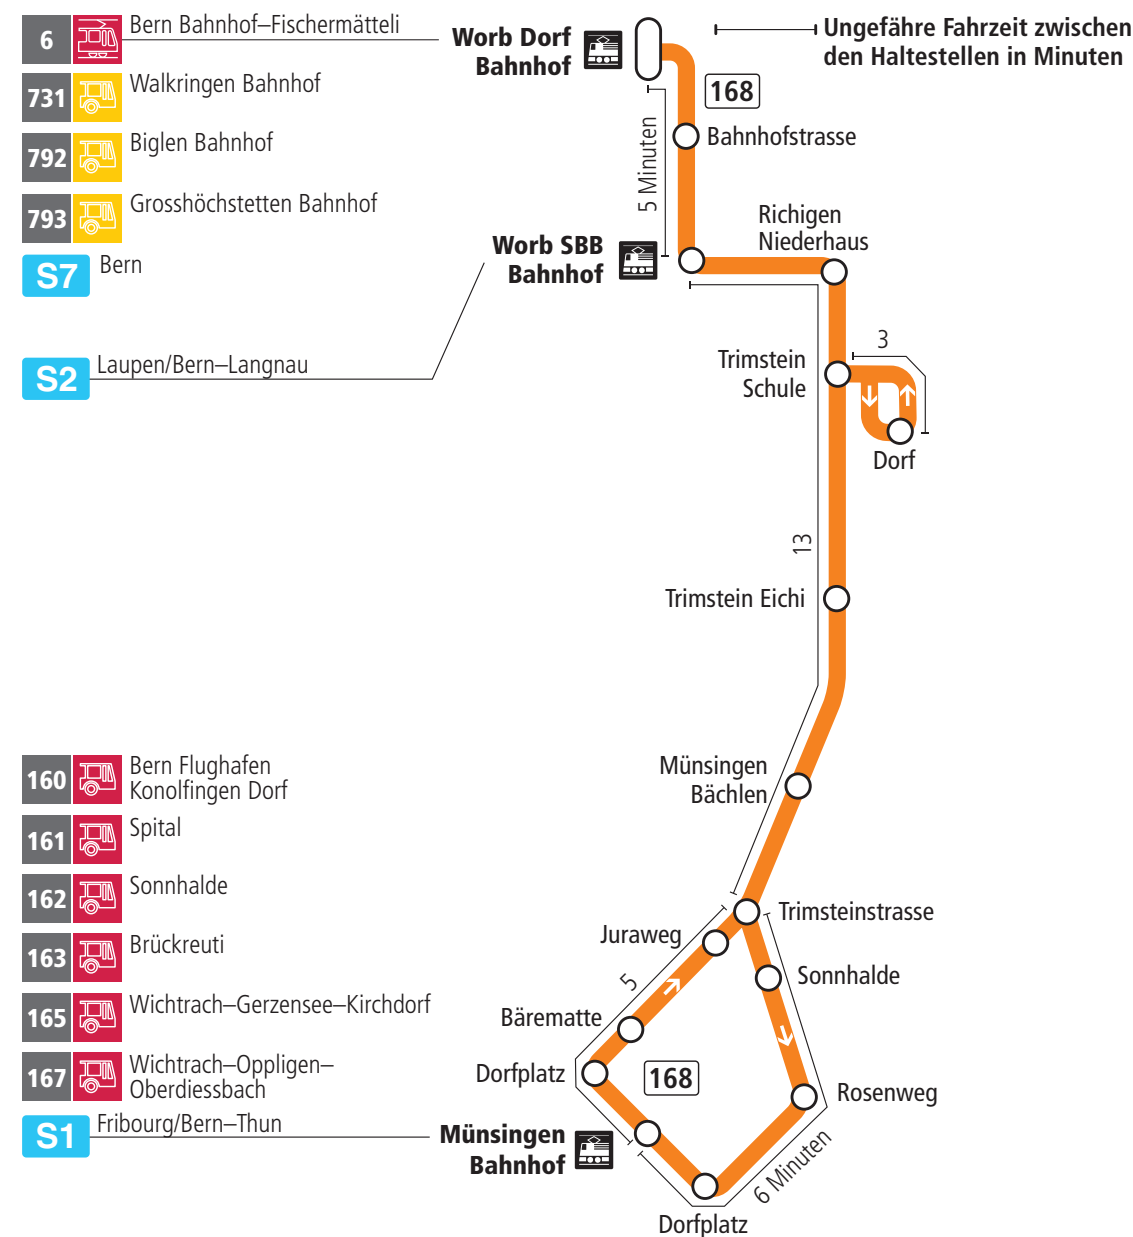

Linie 168

Münsingen Bahnhof – Trimstein – Worb Dorf Bahnhof
Worb Dorf Bahnhof – Trimstein – Münsingen Bahnhof

BERNMOBIL
ZUSAMMEN UNTERWEGS

Abfahrten ab Worb SBB Bahnhof ►►► Münsingen Bahnhof

Gültig vom 11.12.2022 bis 09.12.2023

Montag–Freitag	
5h	
6h	05
7h	05
8h	05
9h	
10h	
11h	
12h	
13h	03 ^A
14h	
15h	
16h	05
17h	05
18h	05
19h	05
20h	
21h	
22h	
23h	
0h	

Alles Niederflrbusse (ohne Gewähr) &

Für Anschlüsse und Einhaltung der Abfahrtszeiten besteht keine Gewähr.

Feiertage:

1. und 2. Januar, Karfreitag, Ostermontag, Auffahrt, Pfingstmontag, 1. August, 25. und 26. Dezember.

Zeichenerklärung:

A=bedient A

Aktuelle Infos zur Haltestelle und Verkehrsmeldungen

QR-Code scannen und Ihre nächsten Abfahrten in Echtzeit sehen