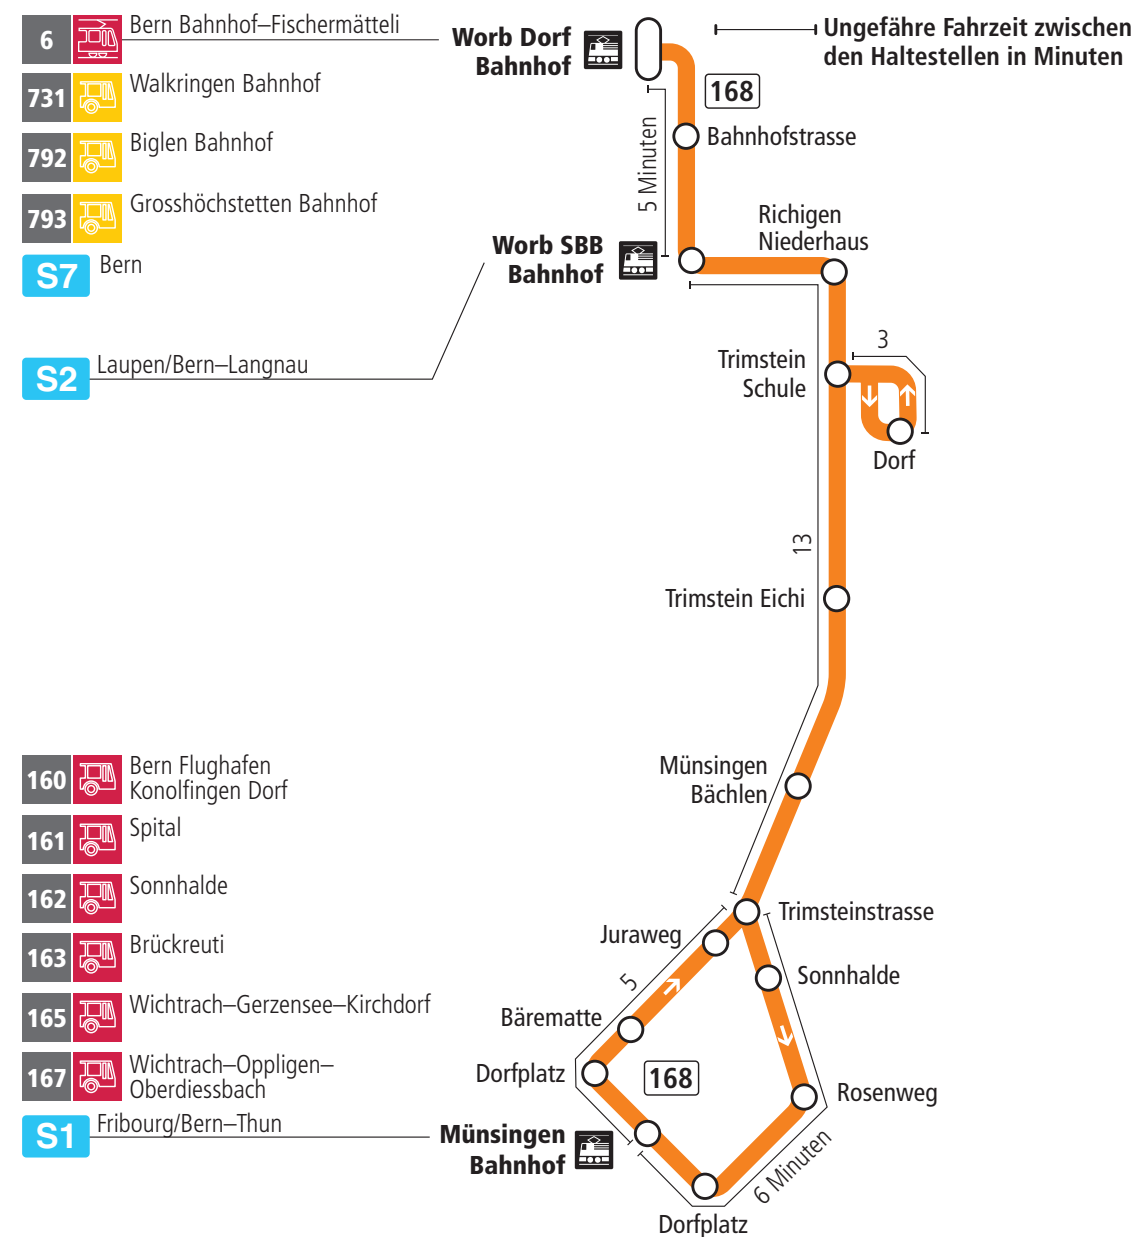

Linie 168

Münsingen Bahnhof – Trimstein – Worb Dorf Bahnhof
Worb Dorf Bahnhof – Trimstein – Münsingen Bahnhof

BERNMOBIL
ZUSAMMEN UNTERWEGS

Abfahrten ab Worb Bahnhofstrasse ►►► Münsingen Bahnhof

Gültig vom 11.12.2022 bis 09.12.2023

Montag–Freitag	
5h	
6h	02
7h	02
8h	02
9h	
10h	
11h	
12h	
13h	00 ^A
14h	
15h	
16h	02
17h	02
18h	02
19h	02
20h	
21h	
22h	
23h	
0h	

Alles Niederflerbusse (ohne Gewähr) &

Für Anschlüsse und Einhaltung der Abfahrtszeiten besteht keine Gewähr.

Feiertage:

1. und 2. Januar, Karfreitag, Ostermontag, Auffahrt, Pfingstmontag, 1. August, 25. und 26. Dezember.

Zeichenerklärung:

A=bedient A

Aktuelle Infos zur Haltestelle und Verkehrsmeldungen

QR-Code scannen und Ihre nächsten Abfahrten in Echtzeit sehen