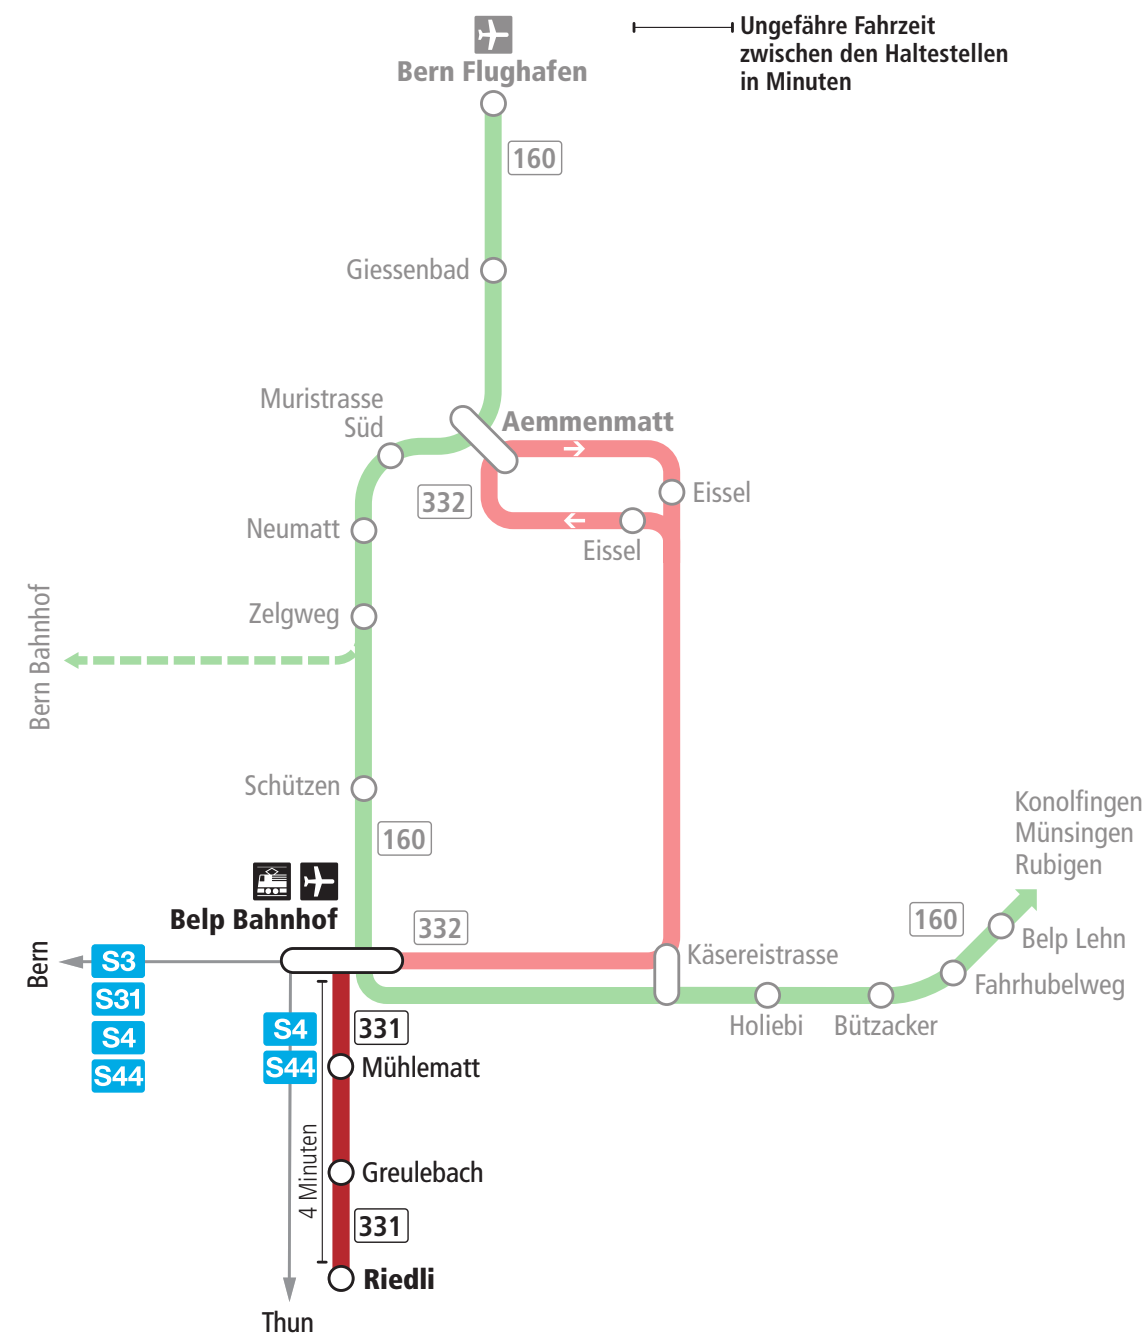

Linie 331

Belp Bahnhof – Belp Riedli
Belp Riedli – Belp Bahnhof

BERNMOBIL
ZUSAMMEN UNTERWEGS

Abfahrten ab Belp Mühlematt ►►► Belp Riedli

Gültig vom 11.12.2022 bis 09.12.2023

	Montag–Freitag ohne allg. Feiertage	Samstag
5h	55	
6h	25 55	25 43
7h	25 55	25 43
8h	26 56	26 43
9h		26 43
10h	56	26 43
11h	26 56	26 43
12h	26 56	26 43
13h	26 56	26 43
14h	26 59	26 43
15h	29 59	29 43
16h	29 59	29 43
17h	29 59	29 43
18h	29 59	
19h	29	
20h		
21h		
22h		
23h		
0h		

Alles Niederflrbusse (ohne Gewähr) &

Für Anschlüsse und Einhaltung der Abfahrtszeiten besteht keine Gewähr.

Feiertage:

1. und 2. Januar, Karfreitag, Ostermontag, Auffahrt, Pfingstmontag, 1. August, 25. und 26. Dezember.

Aktuelle Infos zur Haltestelle und Verkehrsmeldungen

QR-Code scannen und Ihre nächsten Abfahrten in Echtzeit sehen

» öV Plus App: Fahrplan und Tickets schweizweit

» twitter.com/bernmobil

Infos zur Mobilität in Stadt und Region Bern