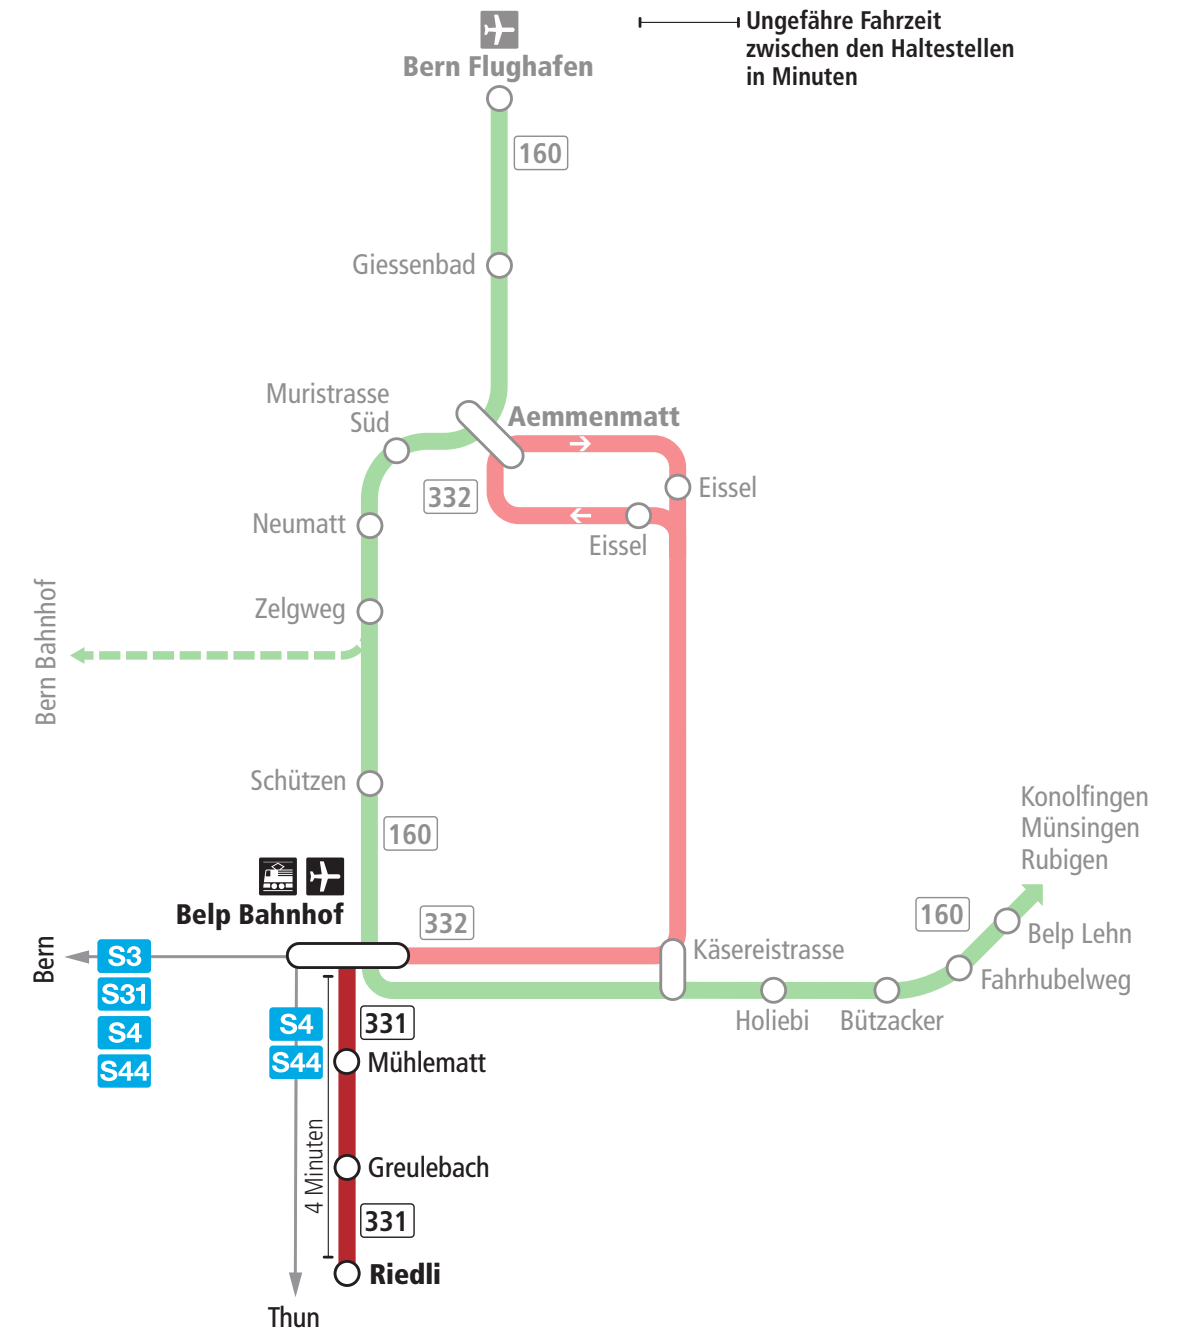

Linie 331

Belp Bahnhof – Belp Riedli
Belp Riedli – Belp Bahnhof

BERNMOBIL
ZUSAMMEN UNTERWEGS

Abfahrten ab Belp Mühlematt ►►► Belp Bahnhof

Gültig vom 11.12.2022 bis 09.12.2023

| | Montag–Freitag ohne allg. Feiertage | Samstag |
|-----|--|---------------------------------|
| 5h | 59 ^B | |
| 6h | 29 ^B 59 ^B | 29 ^B 47 ^T |
| 7h | 29 ^B 59 ^B | 29 ^B 47 ^T |
| 8h | 30 ^B | 30 ^B 47 ^T |
| 9h | 00 ^B | 30 ^B 47 ^T |
| 10h | | 30 ^B 47 ^T |
| 11h | 00 ^B 30 ^B | 30 ^B 47 ^T |
| 12h | 00 ^B 30 ^B | 30 ^B 47 ^T |
| 13h | 00 ^B 30 ^B | 30 ^B 47 ^T |
| 14h | 00 ^B 30 ^B | 30 ^B 47 ^T |
| 15h | 03 ^B 33 ^B | 33 ^B 47 ^T |
| 16h | 03 ^B 33 ^B | 33 ^B 47 ^T |
| 17h | 03 ^B 33 ^B | 33 ^B 47 ^T |
| 18h | 03 ^B 33 ^B | |
| 19h | 03 ^B 33 ^B | |
| 20h | | |
| 21h | | |
| 22h | | |
| 23h | | |
| 0h | | |

Alles Niederflrbusse (ohne Gewähr) &

Für Anschlüsse und Einhaltung der Abfahrtszeiten besteht keine Gewähr.

Feiertage:

1. und 2. Januar, Karfreitag, Ostermontag, Auffahrt, Pfingstmontag, 1. August, 25. und 26. Dezember.

Zeichenerklärung:

B=ab Belp Bahnhof Anschluss nach Bern

T=ab Belp Bahnhof Anschluss nach Thun

Aktuelle Infos zur Haltestelle und Verkehrsmeldungen

QR-Code scannen und Ihre nächsten Abfahrten in Echtzeit sehen

BERNMOBIL Info & Tickets, Bubenbergrplatz 5, Bern