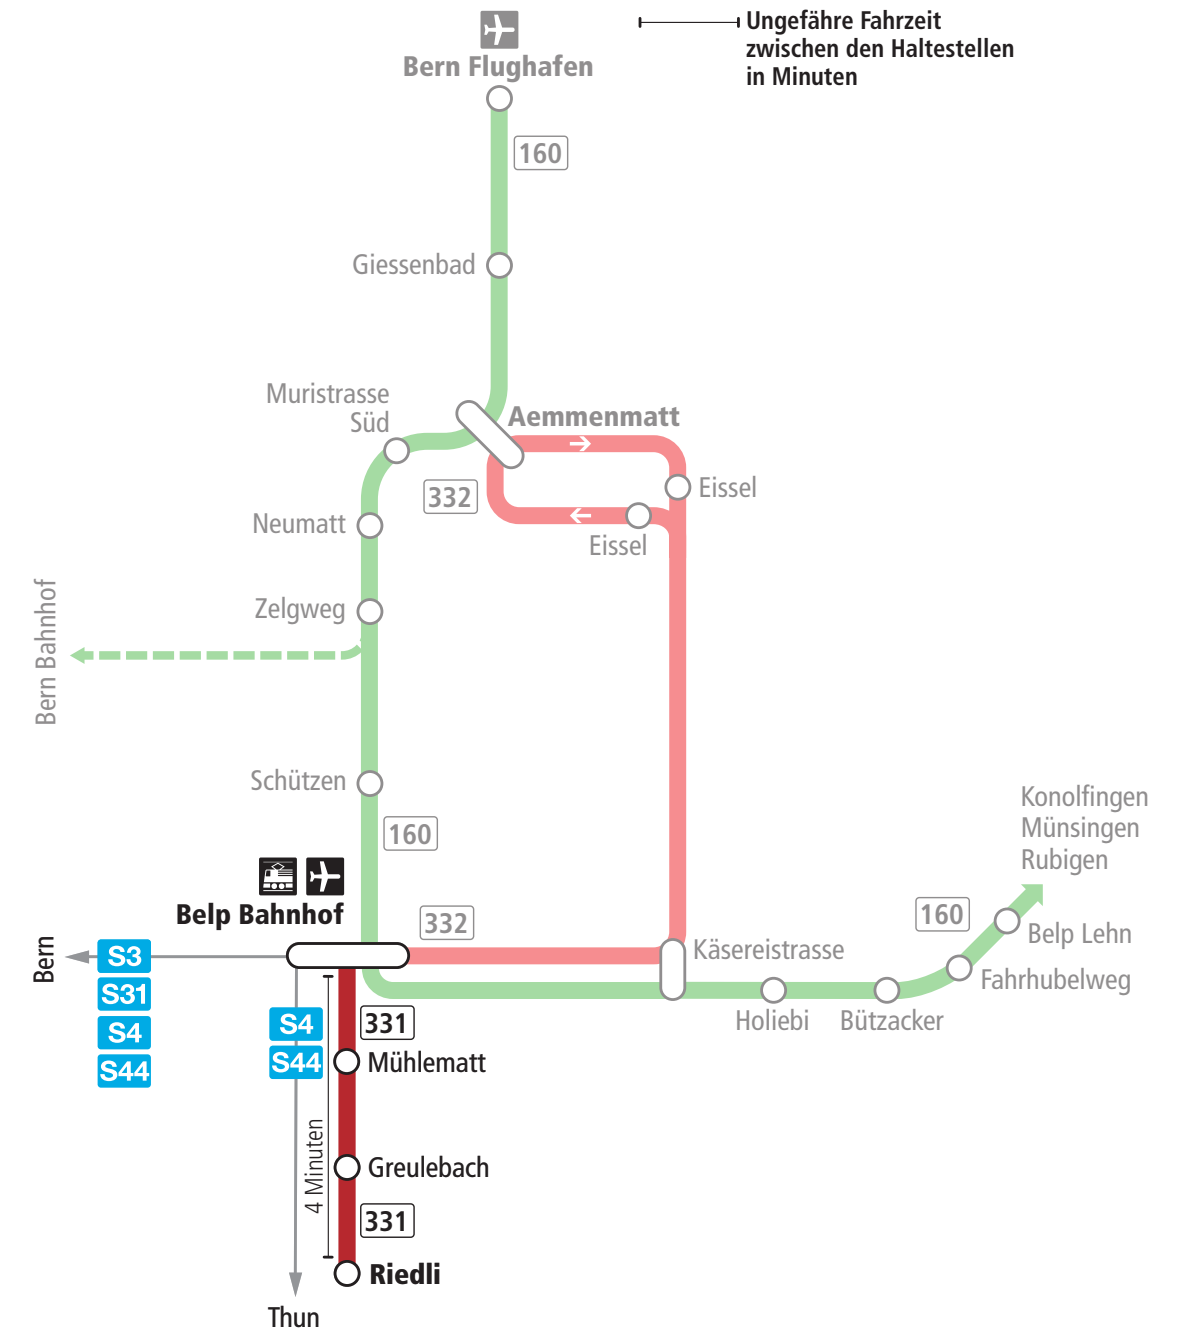

# Linie 331

Belp Bahnhof – Belp Riedli  
Belp Riedli – Belp Bahnhof

**BERNMOBIL**  
ZUSAMMEN UNTERWEGS

## Abfahrten ab Belp Riedli ►►► Belp Bahnhof

Gültig vom 11.12.2022 bis 09.12.2023

	Montag–Freitag ohne allg. Feiertage	Samstag
5h	57 <sup>B</sup>	
6h	27 <sup>B</sup> 57 <sup>B</sup>	27 <sup>B</sup> 45 <sup>T</sup>
7h	27 <sup>B</sup> 57 <sup>B</sup>	27 <sup>B</sup> 45 <sup>T</sup>
8h	28 <sup>B</sup> 58 <sup>B</sup>	28 <sup>B</sup> 45 <sup>T</sup>
9h		28 <sup>B</sup> 45 <sup>T</sup>
10h	58 <sup>B</sup>	28 <sup>B</sup> 45 <sup>T</sup>
11h	28 <sup>B</sup> 58 <sup>B</sup>	28 <sup>B</sup> 45 <sup>T</sup>
12h	28 <sup>B</sup> 58 <sup>B</sup>	28 <sup>B</sup> 45 <sup>T</sup>
13h	28 <sup>B</sup> 58 <sup>B</sup>	28 <sup>B</sup> 45 <sup>T</sup>
14h	28 <sup>B</sup>	28 <sup>B</sup> 45 <sup>T</sup>
15h	01 <sup>B</sup> 31 <sup>B</sup>	31 <sup>B</sup> 45 <sup>T</sup>
16h	01 <sup>B</sup> 31 <sup>B</sup>	31 <sup>B</sup> 45 <sup>T</sup>
17h	01 <sup>B</sup> 31 <sup>B</sup>	31 <sup>B</sup> 45 <sup>T</sup>
18h	01 <sup>B</sup> 31 <sup>B</sup>	
19h	01 <sup>B</sup> 31 <sup>B</sup>	
20h		
21h		
22h		
23h		
0h		

Alles Niederflrbusse (ohne Gewähr) &

Für Anschlüsse und Einhaltung der Abfahrtszeiten besteht keine Gewähr.

### Zeichenerklärung:

**B**=ab Belp Bahnhof Anschluss nach Bern

**T**=ab Belp Bahnhof Anschluss nach Thun