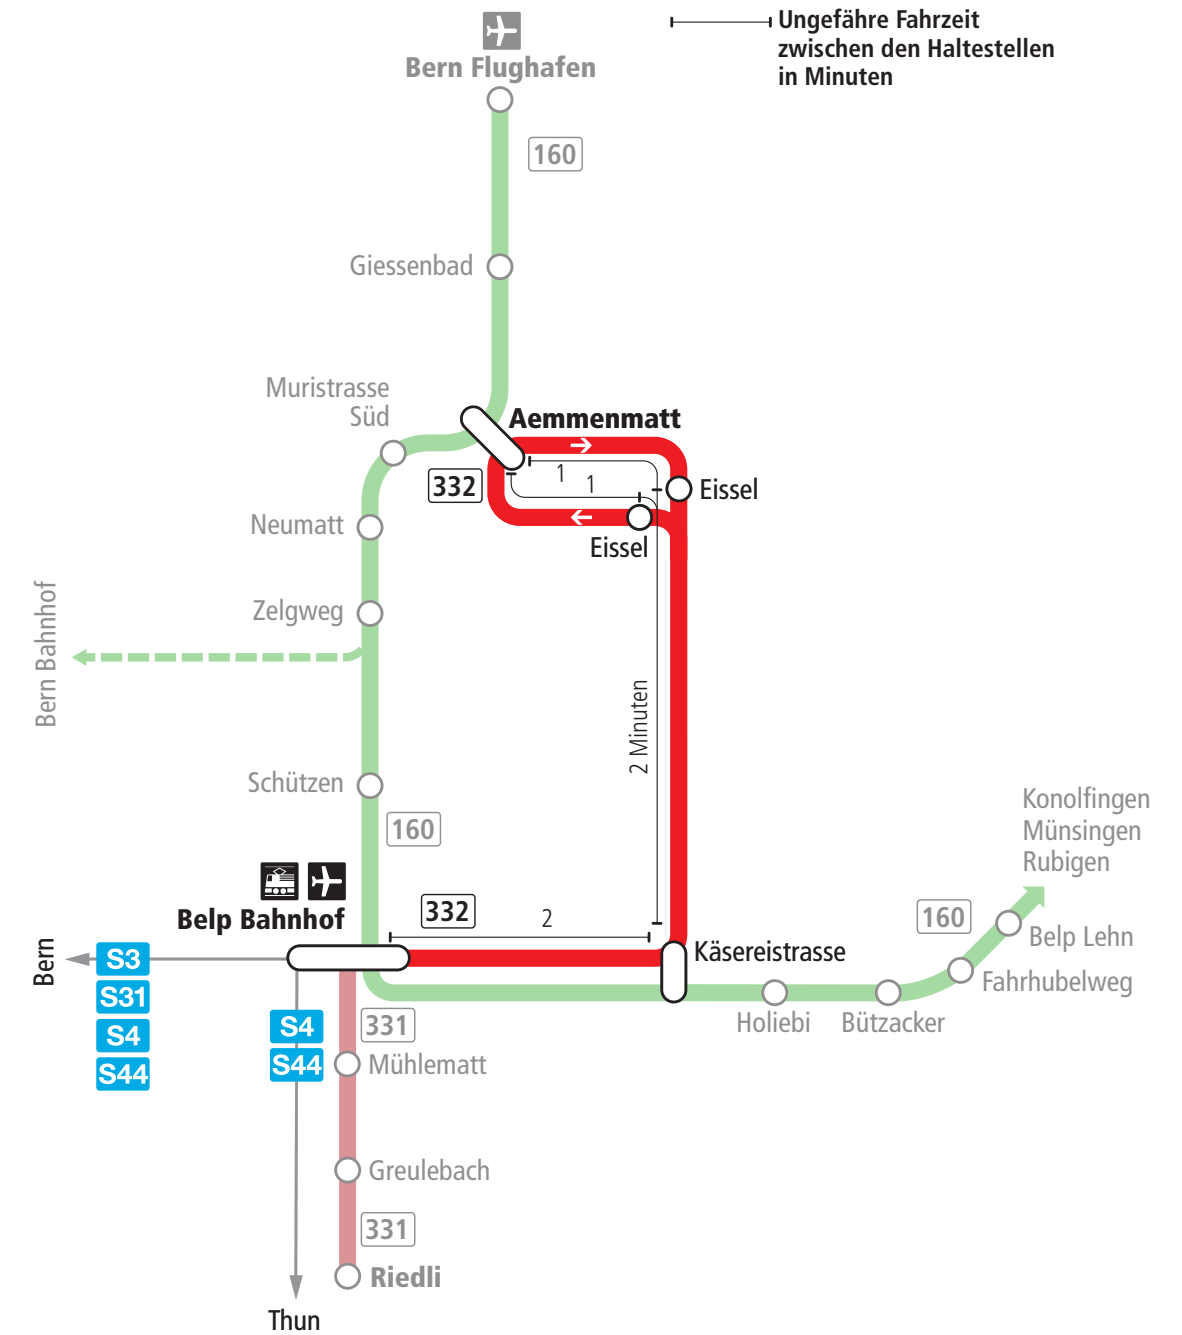

Linie 332

Belp Bahnhof – Belp Eissel – Belp Aemmenmatt
Belp Aemmenmatt – Belp Eissel – Belp Bahnhof

Abfahrten ab Belp Aemmenmatt ►►► Belp Bahnhof

Gültig vom 11.12.2022 bis 09.12.2023

	Montag–Freitag ohne allg. Feiertage	Samstag
5h	44 ^B _T	
6h	14 ^B _T 44 ^B _T	55 ^B
7h	14 ^B _T 44 ^B _T	15 ^T 55 ^B
8h	14 ^B _T 44 ^B _T	15 ^T 55 ^B
9h		15 ^T 55 ^B
10h		15 ^T 55 ^B
11h	14 ^B _T 44 ^B _T	15 ^T 55 ^B
12h	14 ^B _T 44 ^B _T	15 ^T 55 ^B
13h	14 ^B _T 44 ^B _T	15 ^T
14h	14 ^B _T 44 ^B _T	00 ^B 15 ^T
15h	14 ^B _T 44 ^B _T	02 15 ^T
16h	14 ^B _T 44 ^B _T	02 15 ^T
17h	14 ^B _T 44 ^B _T	02 15 ^T
18h	14 ^B _T 44 ^B _T	02 15 ^T
19h	14 ^B _T 44 ^B _T	
20h		
21h		
22h		
23h		
0h		

Alles Niederflrbusse (ohne Gewähr) &

Für Anschlüsse und Einhaltung der Abfahrtszeiten besteht keine Gewähr.

Feiertage:

1. und 2. Januar, Karfreitag, Ostermontag, Auffahrt, Pfingstmontag, 1. August, 25. und 26. Dezember.

Zeichenerklärung:

B=ab Belp Bahnhof Anschluss nach Bern

T=ab Belp Bahnhof Anschluss nach Thun

Aktuelle Infos zur Haltestelle und Verkehrsmeldungen

QR-Code scannen und Ihre nächsten Abfahrten in Echtzeit sehen