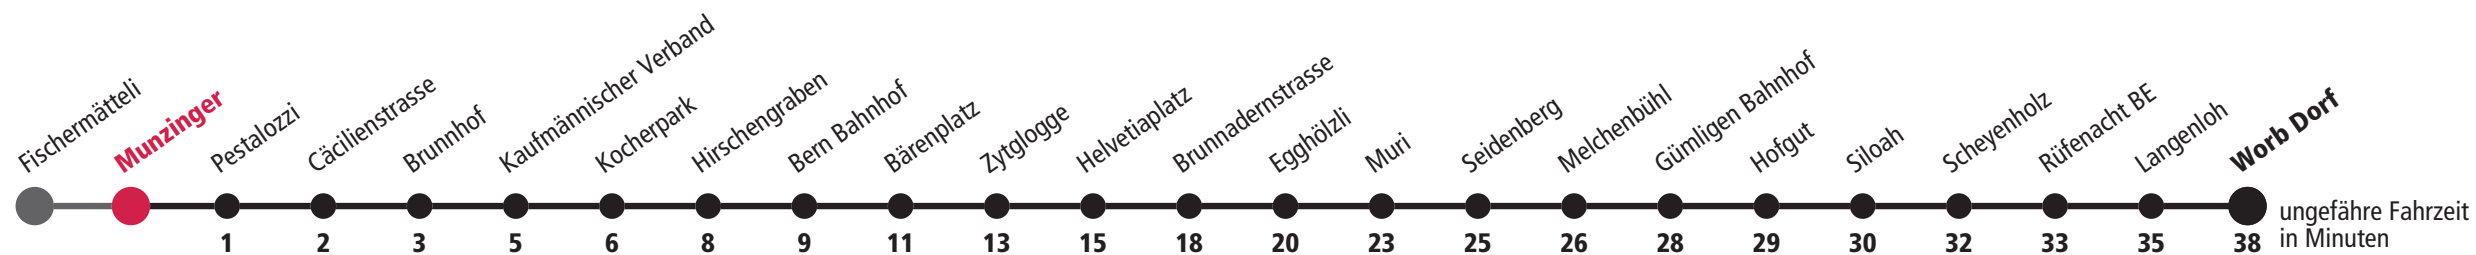

Munzinger ▶▶▶ Worb Dorf

Gültig vom 11.12.2022 bis 09.12.2023

Feiertage: 1. und 2. Januar, Karfreitag, Ostermontag, Auffahrt, Pfingstmontag, 1. August, 25. und 26. Dezember.

	Montag–Freitag						Samstag						Sonn- und Feiertag				
5_h	37_R	57					37_R	57_R					43_R▼	58_R			5_h
6_h	07	17_R	27	37	47	57	07	17_R	27	37	47	57	13_▼	28_R	43_▼	58_R	6_h
7_h	07_R	17	27	37	47_R	57	07_R	17	27_R	37	47_R	57	13_▼	28	43_R	58	7_h
8_h	07	17	27	37_R	47	57	07	17	27	37_R	47	57_R	13_R	28	43_R	58	8_h
9_h	07	17_R	27	37	47	57	07	17_R	27	37	47	57	13_R	28	43_R	58	9_h
10_h	07_R	17	27	37	47_R	57	07_R	17	27_R	37	47_R	57	13_R	28	43_R	58	10_h
11_h	07	17	27	37_R	47	57	07	17	27	37_R	47	57_R	13_R	28	43_R	58	11_h
12_h	07	17_R	27	37	47	57	07	17_R	27	37	47	57	13_R	28	43_R	58	12_h
13_h	07_R	17	27	37	47_R	57	07_R	17	27_R	37	47_R	57	13_R	28	43_R	58	13_h
14_h	07	17	27	37_R	47	57	07	17	27	37_R	47	57_R	13_R	28	43_R	58	14_h
15_h	07	17_R	27	37	47	57	07	17_R	27	37	47	57	13_R	28	43_R	58	15_h
16_h	07_R	17	27	37	47_R	57	07_R	17	27_R	37	47_R	57	13_R	28	43_R	58	16_h
17_h	07	17	27	37_R	47	57	07	17	27	37_R	47	57_R	13_R	28	43_R	58	17_h
18_h	07	17_R	27	37	47	57	07	17_R	27	37	47	57	13_R	28	43_R	58	18_h
19_h	07_R	17	27	37	47_R	57	07_R	17	27_R	38	48_R	58	13_R	28	43_R	58	19_h
20_h	07	17	27	37_R▼	47	58	08	18	28	38_R▼	48	58_R	13_R	28	43_R▼	58	20_h
21_h	04_X^M	04_F	13_R▼	28	43_▼	58_R	04	13_R▼	28	43_▼	58_R	13_R▼	28	43_R▼	58_R	21_h	
22_h	13_▼	28_R	43_▼	58			13_▼	28_R	43_R▼	58			13_▼	28_R	43_▼	58_R	22_h
23_h	13_F▼	13_M	28	43_{X,M}^R	43_{R,F}^R	58_M	58_F	13_▼	28	43_R▼	58_R		13_▼	28	43_X^R	58	23_h
0_h	13_{X,M}^R	13_{R,F}^R	28_M	28_F	43_F	53_{X,F}^R	13_R▼	28	43	53_X^R		13_X^R	28			0_h	
1_h	11_X^F						11_X										1_h

× fährt bis Bern Bahnhof   ▼ fährt bis Siloah   F Nächte Freitag auf Samstag   M Nächte Montag – Donnerstag   R rotes Niederflurtram   Für Anschlüsse und Einhaltung der Abfahrtszeiten besteht keine Gewähr.

Infos zur Mobilität in der Stadt und Region Bern

Kundendienst-Hotline: 031 321 88 44
Webseite: bernmobil.ch

Persönliche Beratung und Verkauf:
BERNMOBIL Info & Tickets, Bubenbergrplatz 5, Bern

Aktuelle Infos zur Haltestelle und Verkehrsmeldungen

QR-Code scannen und Ihre nächsten Abfahrten in Echtzeit sehen
öV Plus App: Fahrplan und Tickets schweizweit
twitter.com/bernmobil