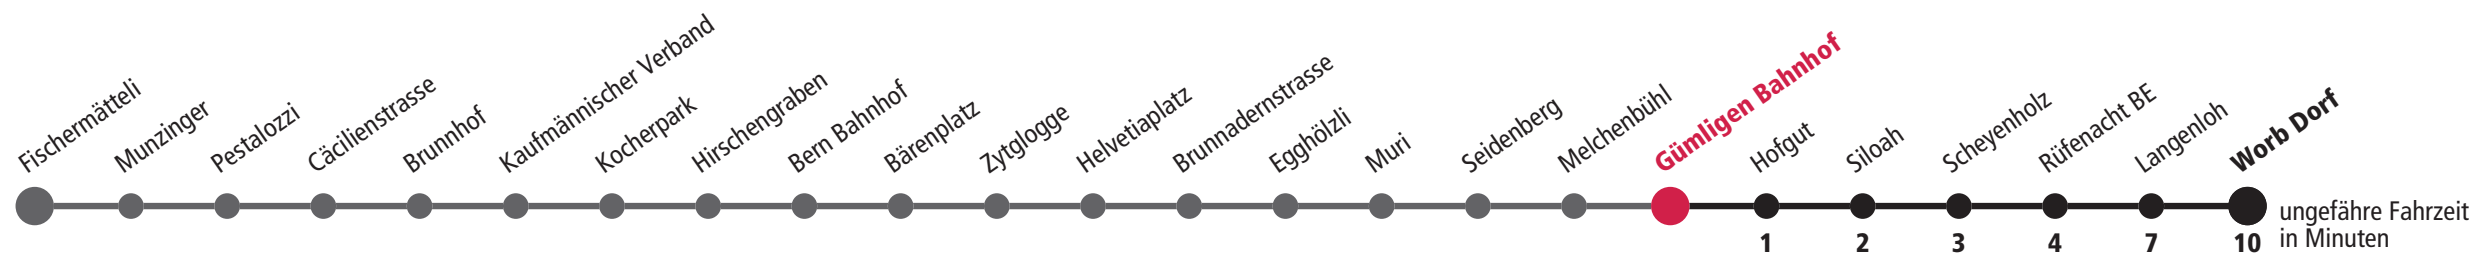

Gümligen Bahnhof ▶▶▶ Worb Dorf

Gültig vom 11.12.2022 bis 09.12.2023

Feiertage: 1. und 2. Januar, Karfreitag, Ostermontag, Auffahrt, Pfingstmontag, 1. August, 25. und 26. Dezember.

	Montag–Freitag							Samstag					Sonn- und Feiertag								
5_h																	5_h				
6_h	05_R	25	35	45_R	55			05_R	25_R	35	45_R	55			10_R^X	25_R	40_X	55_R	6_h		
7_h	05	16	26	36_R	46	50_A	56	05	15	25	35_R	45	55_R			10_X	25_R	40_X	55	7_h	
8_h	06	16_R	26	36	46	56			05	15_R	25	35	45	55			10_R	25	40_R	55	8_h
9_h	05_R	15	25	35	45_R	55			05_R	15	25_R	35	45_R	55			10_R	25	40_R	55	9_h
10_h	05	15	25	35_R	45	55			05	15	25	35_R	45	55_R			10_R	25	40_R	55	10_h
11_h	05	15_R	25	35	45	55			05	15_R	25	35	45	55			10_R	25	40_R	55	11_h
12_h	05_R	15	25	35	45_R	55			05_R	15	25_R	35	45_R	55			10_R	25	40_R	55	12_h
13_h	05	15	25	35_R	45	55			05	15	25	35_R	45	55_R			10_R	25	40_R	55	13_h
14_h	05	15_R	25	35	45	55			05	15_R	25	35	45	55			10_R	25	40_R	55	14_h
15_h	05_R	15	25	35	45_R	55			05_R	15	25_R	35	45_R	55			10_R	25	40_R	55	15_h
16_h	05	15	25	36_R	46	56			05	15	25	35_R	45	55_R			10_R	25	40_R	55	16_h
17_h	06	16_R	26	36	46	56			05	15_R	25	35	45	55			10_R	25	40_R	55	17_h
18_h	06_R	16	26	36	46_R	56			05_R	15	25_R	35	46_R	56			10_R	25	40_R	55	18_h
19_h	06	16	26	36_R	46	56			06	16	26	36_R	46	56_R			10_R	25	40_R	55	19_h
20_h	06	16_R	26	36	46	56			05	15_R	25	35	45	55			10_R	25	40_R	55	20_h
21_h	06_R^X	16	25	31_F	40_R^X	55			05_R^X	15	25_R	31	40_R^X	55			10_R^X	25	40_R^X	55	21_h
22_h	10_X	25_R	40_X	55_R					10_X	25_R	40_X	55_R			10_R^X	25_R	40_X	55_R	22_h		
23_h	10_X	25	40_F^X	40_M	55			10_R^X	25	40_X	55			10_X	25_R	40_X	55	23_h			
0_h	10_R^{X,F}	25_M	25_F	40_R^{X,F}	55_M	55_F			10_R^X	25_R	40_R^X	55			25	55			0_h		
1_h	10_F							10										1_h			

X fährt bis Siloah A fährt nicht während den Schulferien 27.12.22-6.1.23 / 6.2.-10.2.23 / 11.4.-21.4.23 / 19.5.23 / 10.7.-11.8.23 / 25.9.-13.10.23 F Nächte Freitag auf Samstag M Nächte Montag – Donnerstag R rotes Niederflurtram Für Anschlüsse und Einhaltung der Abfahrtszeiten besteht keine Gewähr.

Infos zur Mobilität in der Stadt und Region Bern

Kundendienst-Hotline: 031 321 88 44
Webseite: bernmobil.ch

Persönliche Beratung und Verkauf:
BERNMOBIL Info & Tickets, Bubenbergplatz 5, Bern

Aktuelle Infos zur Haltestelle und Verkehrsmeldungen

QR-Code scannen und Ihre nächsten Abfahrten in Echtzeit sehen

➔ öV Plus App: Fahrplan und Tickets schweizweit

🐦 twitter.com/bernmobil