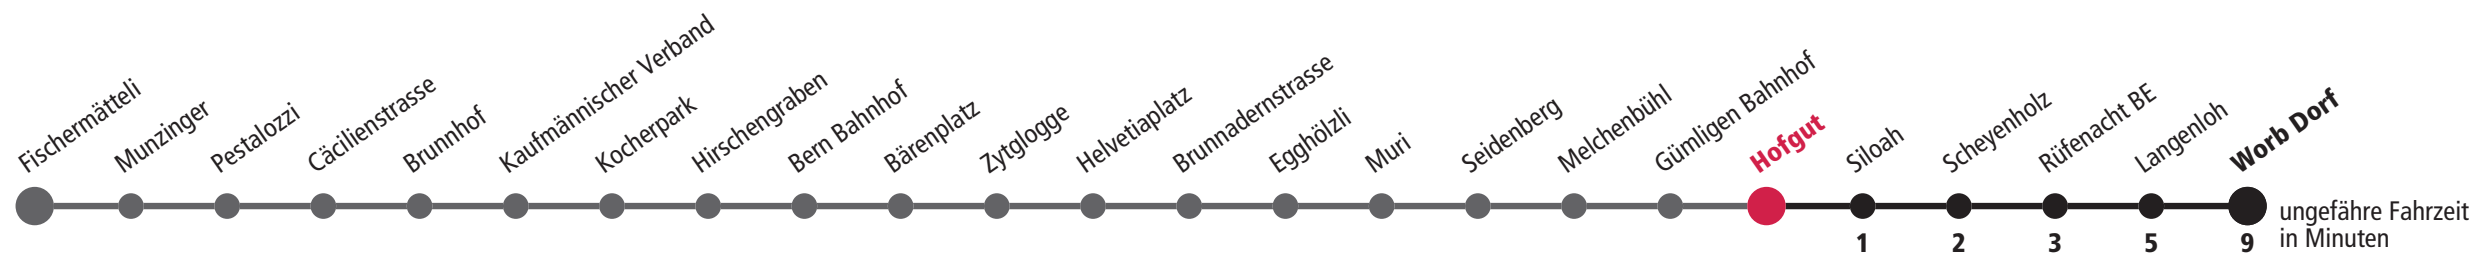

Hofgut >>> Worb Dorf

Gültig vom 11.12.2022 bis 09.12.2023

Feiertage: 1. und 2. Januar, Karfreitag, Ostermontag, Auffahrt, Pfingstmontag, 1. August, 25. und 26. Dezember.

	Montag–Freitag							Samstag					Sonn- und Feiertag						
5_h																	5_h		
6_h	07_R	27	37	47_R	57			06_R	26_R	36	46_R	56	11_X^R	26_R	41_X	56_R	6_h		
7_h	07	17	27	37_R	47	52_A	57	06	16	26	36_R	46	56_R	11_X	26_R	41_X	56	7_h	
8_h	07	17_R	27	37	47	57		06	16_R	26	36	46	56	11_R	26	41_R	56	8_h	
9_h	07_R	17	27	37	47_R	57		06_R	17	27_R	37	47_R	57	11_R	26	41_R	56	9_h	
10_h	07	17	27	37_R	47	57		07	17	27	37_R	47	57_R	11_R	26	41_R	56	10_h	
11_h	07	17_R	27	37	47	57		07	17_R	27	37	47	57	11_R	26	41_R	56	11_h	
12_h	07_R	17	27	37	47_R	57		07_R	17	27_R	37	47_R	57	11_R	26	41_R	56	12_h	
13_h	07	17	27	37_R	47	57		07	17	27	37_R	47	57_R	11_R	26	41_R	56	13_h	
14_h	07	17_R	27	37	47	57		07	17_R	27	37	47	57	11_R	26	41_R	56	14_h	
15_h	07_R	17	27	37	47_R	57		07_R	17	27_R	37	47_R	57	11_R	26	41_R	56	15_h	
16_h	07	17	27	38_R	48	58		07	17	27	37_R	47	57_R	11_R	26	41_R	56	16_h	
17_h	08	18_R	28	38	48	58		07	17_R	27	37	47	57	11_R	26	41_R	56	17_h	
18_h	08_R	18	28	38	48_R	58		07_R	17	27_R	37	47_R	57	11_R	26	41_R	56	18_h	
19_h	07	17	27	37_R	47	57		07	17	27	37_R	47	57_R	11_R	26	41_R	56	19_h	
20_h	07	17_R	27	37	47	57		06	16_R	26	36	46	56	11_R	26	41_R	56	20_h	
21_h	07_X^R	17	26	32_F	41_X^R	56		06_X^R	16	26_R	32	41_X^R	56	11_X^R	26	41_X^R	56	21_h	
22_h	11_X	26_R	41_X	56_R				11_X	26_R	41_X	56_R				11_X^R	26_R	41_X	56_R	22_h
23_h	11_X	26	41_X^F	41_M	56			11_X^R	26	41_X	56				11_X	26_R	41_X	56	23_h
0_h	11_{X,F}^R	26_M	26_F	41_{X,F}^R	56_M	56_F		11_X^R	26_R	41_X^R	56				26	56			0_h
1_h	11_F							11										1_h	

X fährt bis Siloah A fährt nicht während den Schulferien 27.12.22-6.1.23 / 6.2.-10.2.23 / 11.4.-21.4.23 / 19.5.23 / 10.7.-11.8.23 / 25.9.-13.10.23 F Nächte Freitag auf Samstag M Nächte Montag – Donnerstag R rotes Niederflurtram Für Anschlüsse und Einhaltung der Abfahrtszeiten besteht keine Gewähr.

Infos zur Mobilität in der Stadt und Region Bern

Kundendienst-Hotline: 031 321 88 44
Webseite: bernmobil.ch

Persönliche Beratung und Verkauf:
BERNMOBIL Info & Tickets, Bubenbergplatz 5, Bern

Aktuelle Infos zur Haltestelle und Verkehrsmeldungen

QR-Code scannen und Ihre nächsten Abfahrten in Echtzeit sehen

➔ öV Plus App: Fahrplan und Tickets schweizweit

🐦 twitter.com/bernmobil