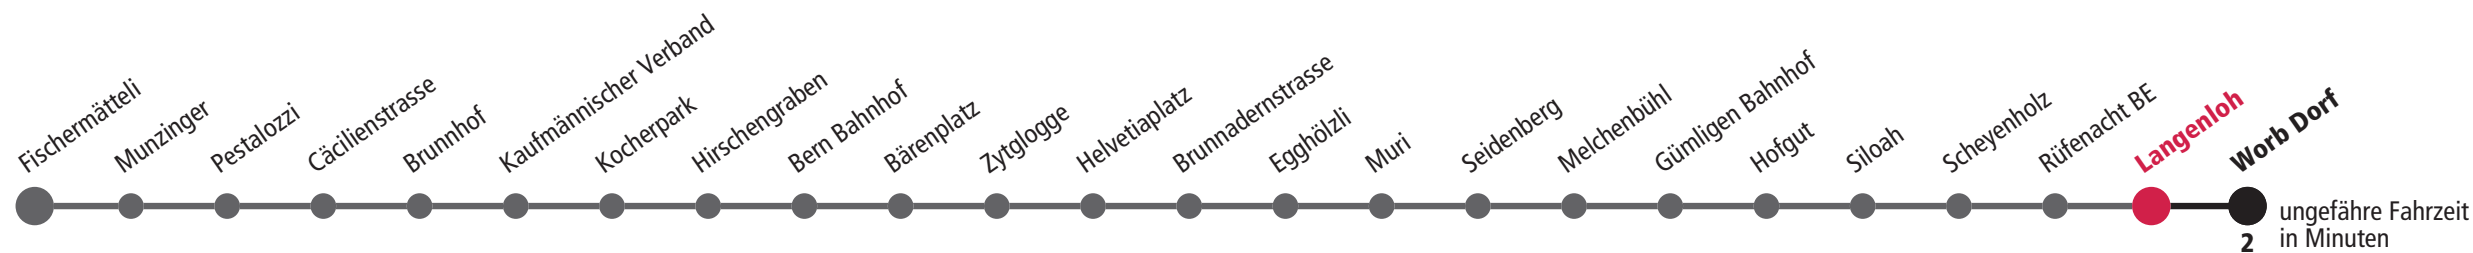

Langenloh ▶▶▶ Worb Dorf

Gültig vom 11.12.2022 bis 09.12.2023

Feiertage: 1. und 2. Januar, Karfreitag, Ostermontag, Auffahrt, Pfingstmontag, 1. August, 25. und 26. Dezember.

	Montag–Freitag						Samstag						Sonn- und Feiertag					
5 _h																	5 _h	
6 _h	13 _R	33	43	53 _R			14 _R	34 _R	44	54 _R			33 _R				6 _h	
7 _h	03	13	23	33	43 _R	53	57 _A	04	14	24	34	44 _R	54	03 _R	33 _R			7 _h
8 _h	03	13	23 _R	33	43	53		04 _R	14	24 _R	34	44	54	03	18 _R	33	48 _R	8 _h
9 _h	03	13 _R	23	33	43	53 _R		04	14 _R	23	33 _R	43	53 _R	03	18 _R	33	48 _R	9 _h
10 _h	03	13	23	33	43 _R	53		03	13	23	33	43 _R	53	03	18 _R	33	48 _R	10 _h
11 _h	03	13	23 _R	33	43	53		03 _R	13	23 _R	33	43	53	03	18 _R	33	48 _R	11 _h
12 _h	03	13 _R	23	33	43	53 _R		03	13 _R	23	33 _R	43	53 _R	03	18 _R	33	48 _R	12 _h
13 _h	03	13	23	33	43 _R	53		03	13	23	33	43 _R	53	03	18 _R	33	48 _R	13 _h
14 _h	03	13	23 _R	33	43	53		03 _R	13	23 _R	33	43	53	03	18 _R	33	48 _R	14 _h
15 _h	03	13 _R	23	33	43	53 _R		03	13 _R	23	33 _R	43	53 _R	03	18 _R	33	48 _R	15 _h
16 _h	03	13	23	33	43 _R	53		03	13	23	33	43 _R	53	03	18 _R	33	48 _R	16 _h
17 _h	03	13	23 _R	33	43	53		03 _R	13	23 _R	34	44	54	03	18 _R	33	48 _R	17 _h
18 _h	03	13 _R	23	33	43	53 _R		04	14 _R	24	34 _R	44	54 _R	03	18 _R	33	48 _R	18 _h
19 _h	03	14	24	34	44 _R	54		04	14	24	34	44 _R	54	03	18 _R	33	48 _R	19 _h
20 _h	04	14	24 _R	34	44	53		04 _R	14	24 _R	34	44	53	03	18 _R	33	48 _R	20 _h
21 _h	03	23	33	38 _F				03	22	33 _R	38			03	33			21 _h
22 _h	03	33 _R						03	33 _R					03	33 _R			22 _h
23 _h	03 _R	33	48 _M					03 _R	33					03 _R	33 _R			23 _h
0 _h	03	32 _M	33 _F					03	33 _R					03	32			0 _h
1 _h	02 _M	03 _F	17 _F					03	17					02				1 _h

A fährt nicht während den Schulferien 27.12.22-6.1.23 / 6.2.-10.2.23 / 11.4.-21.4.23 / 19.5.23 / 10.7.-11.8.23 / 25.9.-13.10.23 F Nächte Freitag auf Samstag M Nächte Montag – Donnerstag R rotes Niederflurtram Für Anschlüsse und Einhaltung der Abfahrtszeiten besteht keine Gewähr.