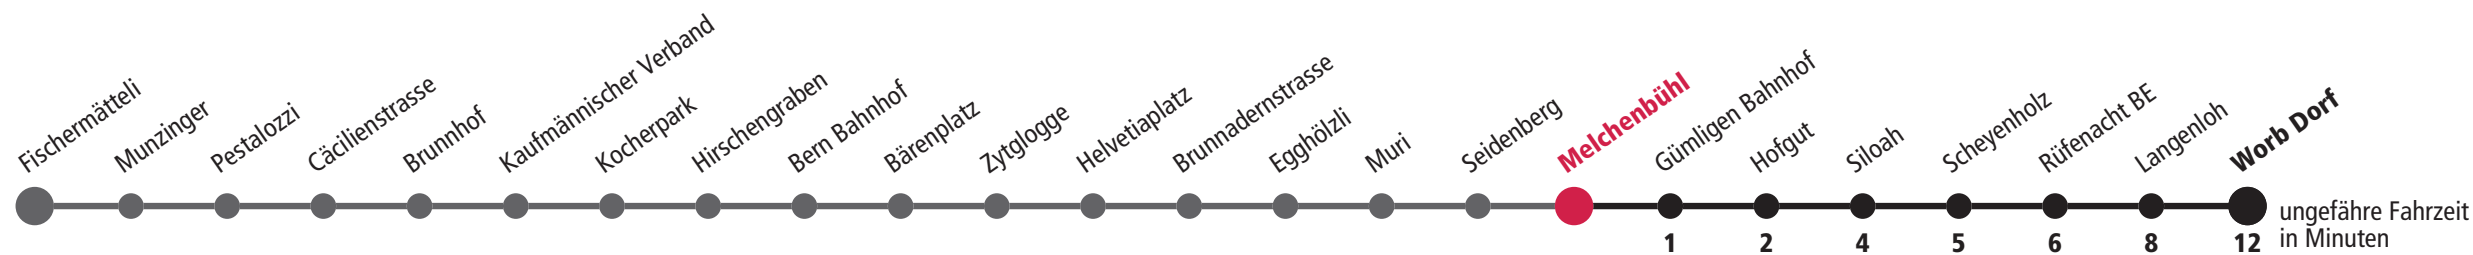

Melchenbühl ▶▶▶ Worb Dorf

Gültig vom 11.12.2022 bis 09.12.2023

Feiertage: 1. und 2. Januar, Karfreitag, Ostermontag, Auffahrt, Pfingstmontag, 1. August, 25. und 26. Dezember.

	Montag–Freitag							Samstag					Sonn- und Feiertag						
5_h																	5_h		
6_h	04_R	24	34	44_R	54			03_R	23_R	33	43_R	53	08_X	23_R	38_X	53_R	6_h		
7_h	04	14	24	34_R	44	48_A	54	03	13	23	33_R	43	53_R	08_X	23_R	38_X	53	7_h	
8_h	04	14_R	24	34	44	54		03	13_R	23	33	43	53	08_R	23	38_R	53	8_h	
9_h	04_R	14	24	34	44_R	54		03_R	14	24_R	34	44_R	54	08_R	23	38_R	53	9_h	
10_h	04	14	24	34_R	44	54		04	14	24	34_R	44	54_R	08_R	23	38_R	53	10_h	
11_h	04	14_R	24	34	44	54		04	14_R	24	34	44	54	08_R	23	38_R	53	11_h	
12_h	04_R	14	24	34	44_R	54		04_R	14	24_R	34	44_R	54	08_R	23	38_R	53	12_h	
13_h	04	14	24	34_R	44	54		04	14	24	34_R	44	54_R	08_R	23	38_R	53	13_h	
14_h	04	14_R	24	34	44	54		04	14_R	24	34	44	54	08_R	23	38_R	53	14_h	
15_h	04_R	14	24	34	44_R	54		04_R	14	24_R	34	44_R	54	08_R	23	38_R	53	15_h	
16_h	04	14	24	35_R	45	55		04	14	24	34_R	44	54_R	08_R	23	38_R	53	16_h	
17_h	05	15_R	25	35	45	55		04	14_R	24	34	44	54	08_R	23	38_R	53	17_h	
18_h	05_R	15	25	35	45_R	55		04_R	14	24_R	34	44_R	54	08_R	23	38_R	53	18_h	
19_h	04	14	24	34_R	44	54		04	14	24	34_R	44	54_R	08_R	23	38_R	53	19_h	
20_h	04	14_R	24	34	44	54		03	13_R	23	33	43	53	08_R	23	38_R	53	20_h	
21_h	04_X	14	23	29_F	38_X	53		03_X	13	23_R	29	38_X	53	08_X	23	38_X	53	21_h	
22_h	08_X	23_R	38_X	53_R				08_X	23_R	38_X	53_R				08_X	23_R	38_X	53_R	22_h
23_h	08_X	23	38_F	38_M	53			08_X	23	38_X	53				08_X	23_R	38_X	53	23_h
0_h	08_{X,F}	23_M	23_F	38_{X,F}	53_M	53_F		08_X	23_R	38_X	53				23	53			0_h
1_h	08_F							08										1_h	

X fährt bis Siloah A fährt nicht während den Schulferien 27.12.22-6.1.23 / 6.2.-10.2.23 / 11.4.-21.4.23 / 19.5.23 / 10.7.-11.8.23 / 25.9.-13.10.23 F Nächte Freitag auf Samstag M Nächte Montag – Donnerstag R rotes Niederflurtram Für Anschlüsse und Einhaltung der Abfahrtszeiten besteht keine Gewähr.

Infos zur Mobilität in der Stadt und Region Bern

Kundendienst-Hotline: 031 321 88 44
Webseite: bernmobil.ch

Persönliche Beratung und Verkauf:
BERNMOBIL Info & Tickets, Bubenbergplatz 5, Bern

Aktuelle Infos zur Haltestelle und Verkehrsmeldungen

QR-Code scannen und Ihre nächsten Abfahrten in Echtzeit sehen

📲 öV Plus App: Fahrplan und Tickets schweizweit

🐦 twitter.com/bernmobil